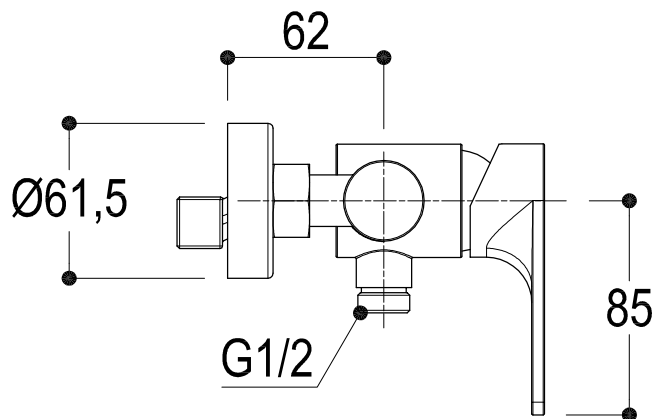

SCHEDA TECNICA / TECHNICAL DATA

Ritmonio RUBINETTERIE
13019 VARALLO _ (VC) _ ITALY

SERIE	POIS	CODICE	PR31FA202	DATA EMISSIONE	29/09/14
-------	------	--------	-----------	----------------	----------

DENOMINAZIONE
Miscelatore monocomando esterno per doccia
Outer single lever shower mixer

Living a quality experience.

13019 VARALLO - (VC) - ITALY

I diagrammi riportati di seguito riassumono i valori riscontrati durante le prove di portata dei seguenti articoli. Le prove sono state effettuate con pressioni che variavano da 1 a 5 bar e in posizione di acqua miscelata

The following diagrams sum up the values, taken from flow tests of the following items. Tests were conducted with pressure variations from 1 to 5 bar and with mixed water.

POIS

Art. PR31FA202

Miscelatore monocomando esterno per doccia