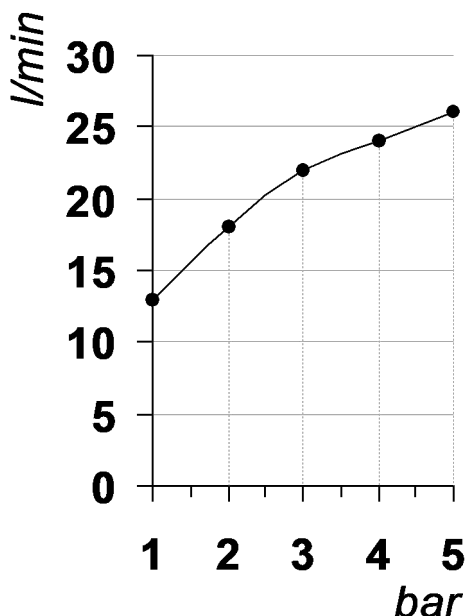

Living a quality experience.

13019 VARALLO - (VC) - ITALY

I diagrammi riportati di seguito riassumono i valori riscontrati durante le prove di portata dei seguenti articoli. Le prove sono state effettuate con pressioni che variavano da 1 a 5 bar e in posizione di acqua miscelata

The following diagrams sum up the values, taken from flow tests of the following items. Tests were conducted with pressure variations from 1 to 5 bar and with mixed water.

POIS

Art. PR31FA202

Miscelatore monocomando esterno per doccia

Outer single lever shower mixer

Portata con aeratore
Flow rate with aerator

bar	1	2	3	4	5
l/min	13	18	22	24	26

REVISIONE

1

DATA EMISSIONE

13/10/2022