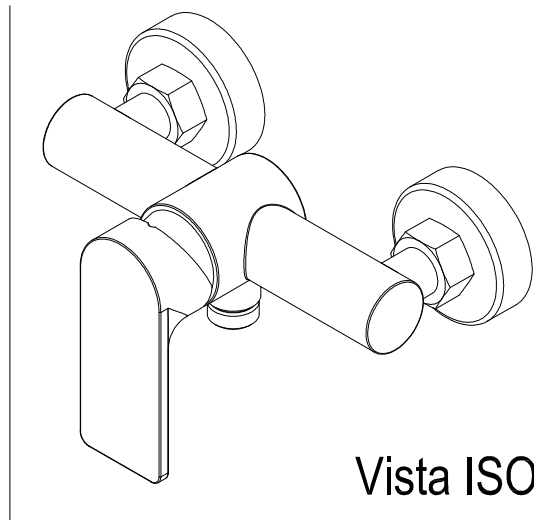

SCHEDA TECNICA / TECHNICAL DATA

Ritmonio RUBINETTERIE
13019 VARALLO _ (VC) _ ITALY

SERIE	POIS	CODICE	PR31FA202	DATA EMISSIONE	29/09/14
-------	------	--------	-----------	----------------	----------

DENOMINAZIONE
Miscelatore monocomando esterno per doccia
Outer single lever shower mixer

REVISIONE	EMESSO	ZUMELLA	APPROVATO	GIUSTO
-----------	--------	---------	-----------	--------

SCHEDA DI PORTATA / FLOW RATE DATA

RUBINETTERIE RITMONIO S.R.L. si riserva tutti i diritti connessi con il presente documento e con l'oggetto o la materia ivi rappresentati con divieto di riprodurlo, utilizzarlo o renderlo accessibile a terzi in assenza di previa autorizzazione. Disegno CAD non modificabile a mano

Living a quality experience.

13019 VARALLO - (VC) - ITALY

I diagrammi riportati di seguito riassumono i valori riscontrati durante le prove di portata dei seguenti articoli. Le prove sono state effettuate con pressioni che variavano da 1 a 5 bar e in posizione di acqua miscelata

The following diagrams sum up the values, taken from flow tests of the following items. Tests were conducted with pressure variations from 1 to 5 bar and with mixed water.

POIS

Art. PR31FA202

Miscelatore monocomando esterno per doccia