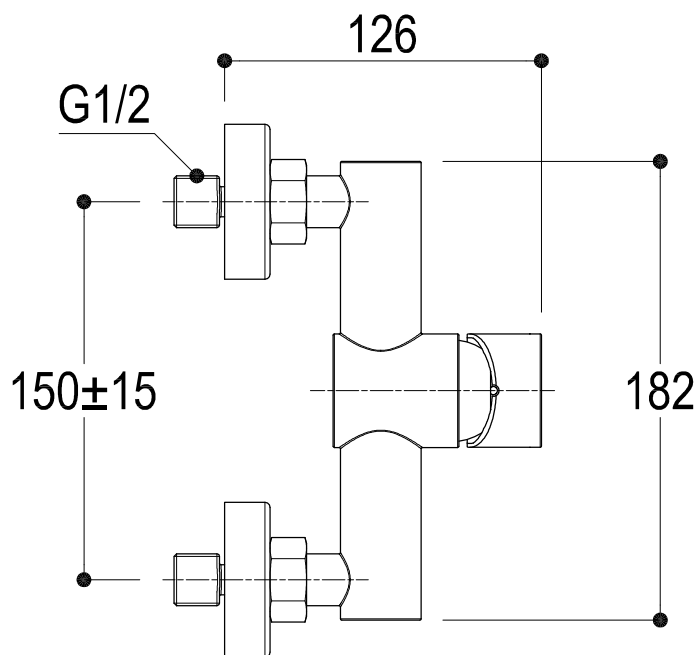

SCHEDA TECNICA / TECHNICAL DATA

Ritmonio RUBINETTERIE
13019 VARALLO _ (VC) _ ITALY

SERIE	POIS	CODICE	PR31FA202	DATA EMISSIONE	29/09/14
-------	------	--------	-----------	----------------	----------

DENOMINAZIONE
Miscelatore monocomando esterno per doccia
Outer single lever shower mixer

Living a quality experience.

13019 VARALLO - (VC) - ITALY

I diagrammi riportati di seguito riassumono i valori riscontrati durante le prove di portata dei seguenti articoli. Le prove sono state effettuate con pressioni che variavano da 1 a 5 bar e in posizione di acqua miscelata

The following diagrams sum up the values, taken from flow tests of the following items. Tests were conducted with pressure variations from 1 to 5 bar and with mixed water.

POIS

Art. PR31FA202

Miscelatore monocomando esterno per doccia