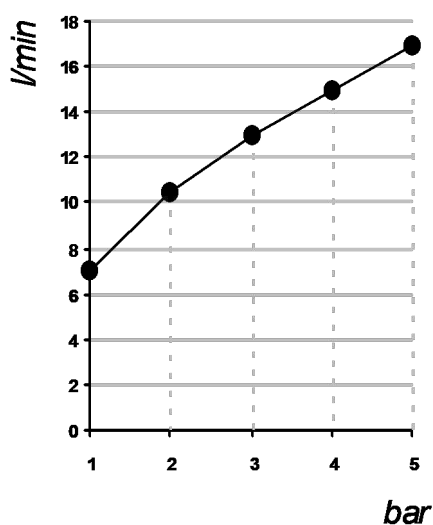

Doccetta / Hand shower