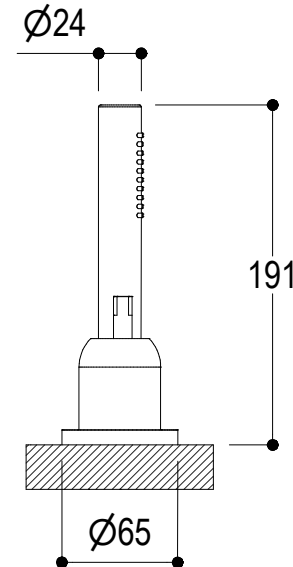

Ingombro per il corretto funzionamento  
 Encumbrance for the correct uses

Vista ISO

 Living a quality experience. 13019 VARALLO - (VC) - ITALY	SERIE DIAMETRO35 IMPRONTE	CODICE PR51ET201	DATA EMISSIONE 29/06/2021
	DENOMINAZIONE Gruppo per bordo vasca Deck mounted bath group		REVISIONE /

## DIAMETRO35 IMPRONTE