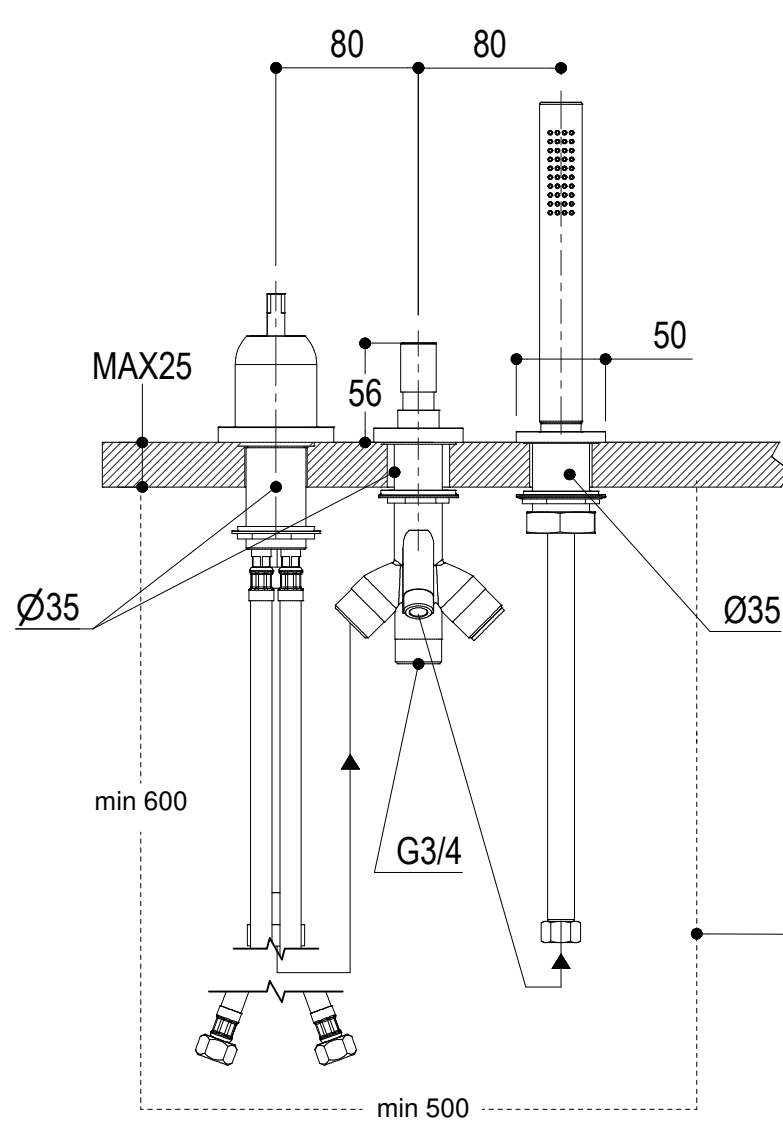

Ingombro per il corretto funzionamento  
 Encumbrance for the correct uses

Vista ISO

 Living a quality experience. 13019 VARALLO - (VC) - ITALY	SERIE DIAMETRO35 IMPRONTE	CODICE PR51ET201	DATA EMISSIONE 29/06/2021
	DENOMINAZIONE Gruppo per bordo vasca Deck mounted bath group		REVISIONE /

## DIAMETRO35 IMPRONTE