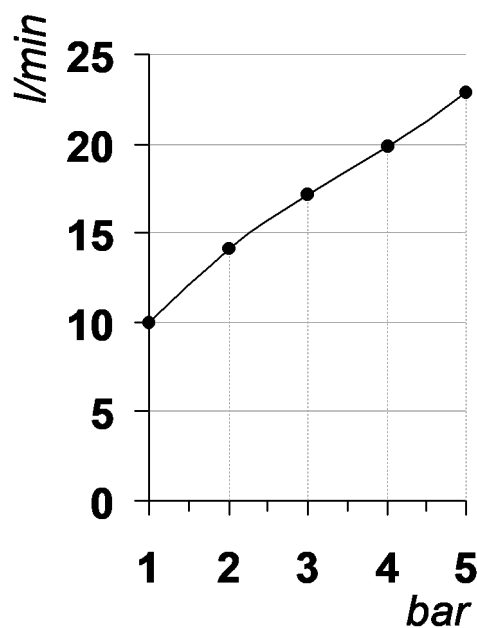

Uscita secondaria / Secondary outlet

bar	1	2	3	4	5
l/min	10	14.1	17.2	19.8	22.9

REVISIONE

/

DATA EMISSIONE

29/09/2022