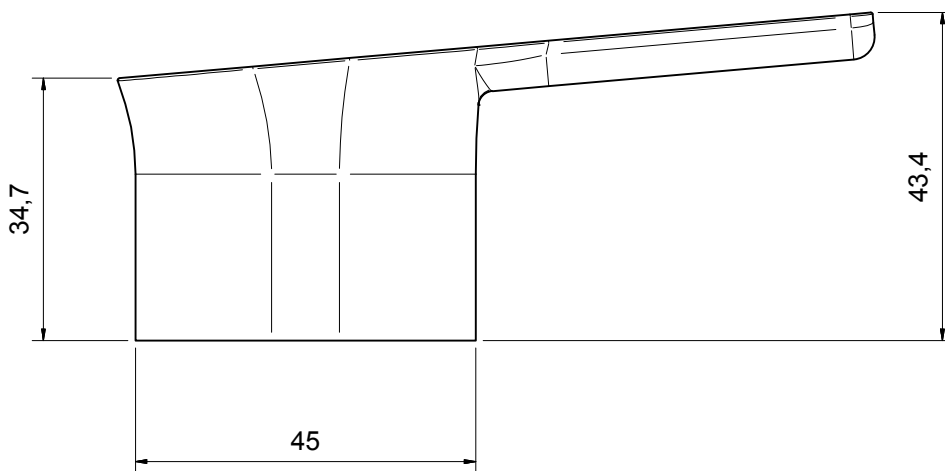

Ritmonio
Living a quality experience.
13019 VARALLO - (VC) - ITALY

SERIE TAORMINA

CODICE PR35MC 101

DATA EMISSIONE 15/06/18

DENOMINAZIONE Comando con leva
Handle with lever

REVISIONE