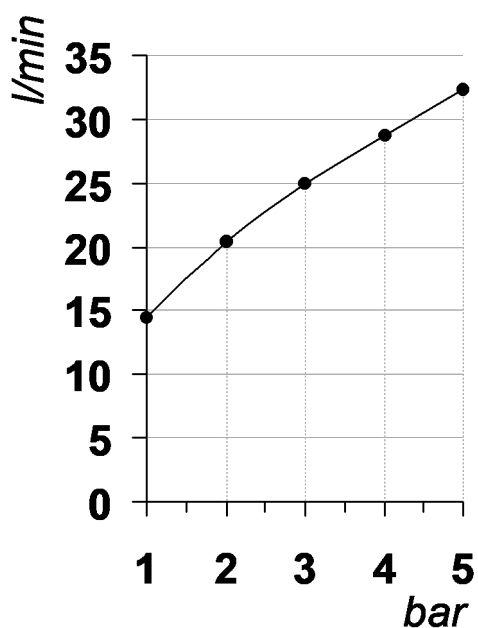

Uscita principale / Main outlet

bar	1	2	3	4	5
l/min	14.5	20.4	25	28.8	32.3