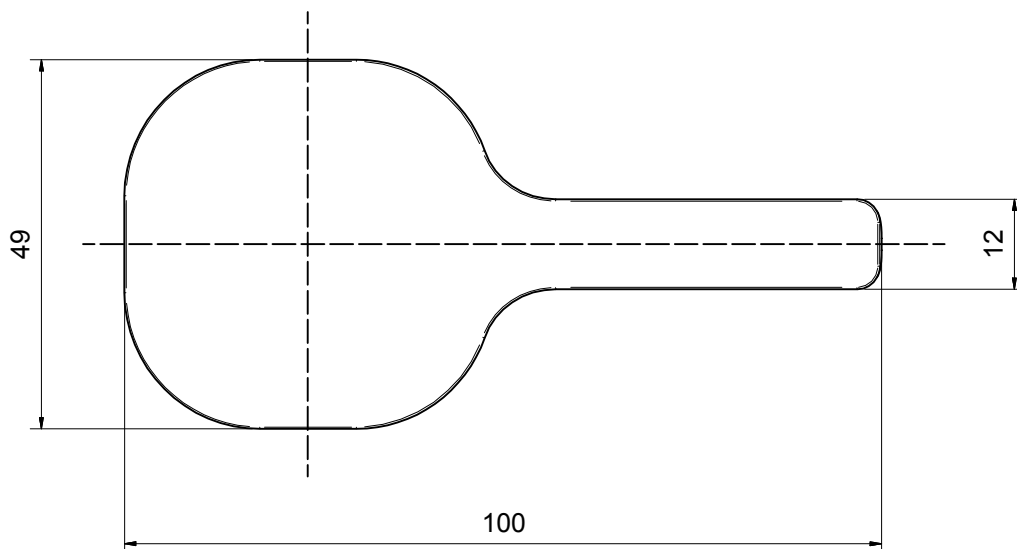

Ritmonio
Living a quality experience.
13019 VARALLO - (VC) - ITALY

SERIE TAORMINA

CODICE PR35MC 101

DATA EMISSIONE 15/06/18

DENOMINAZIONE Comando con leva
Handle with lever

REVISIONE