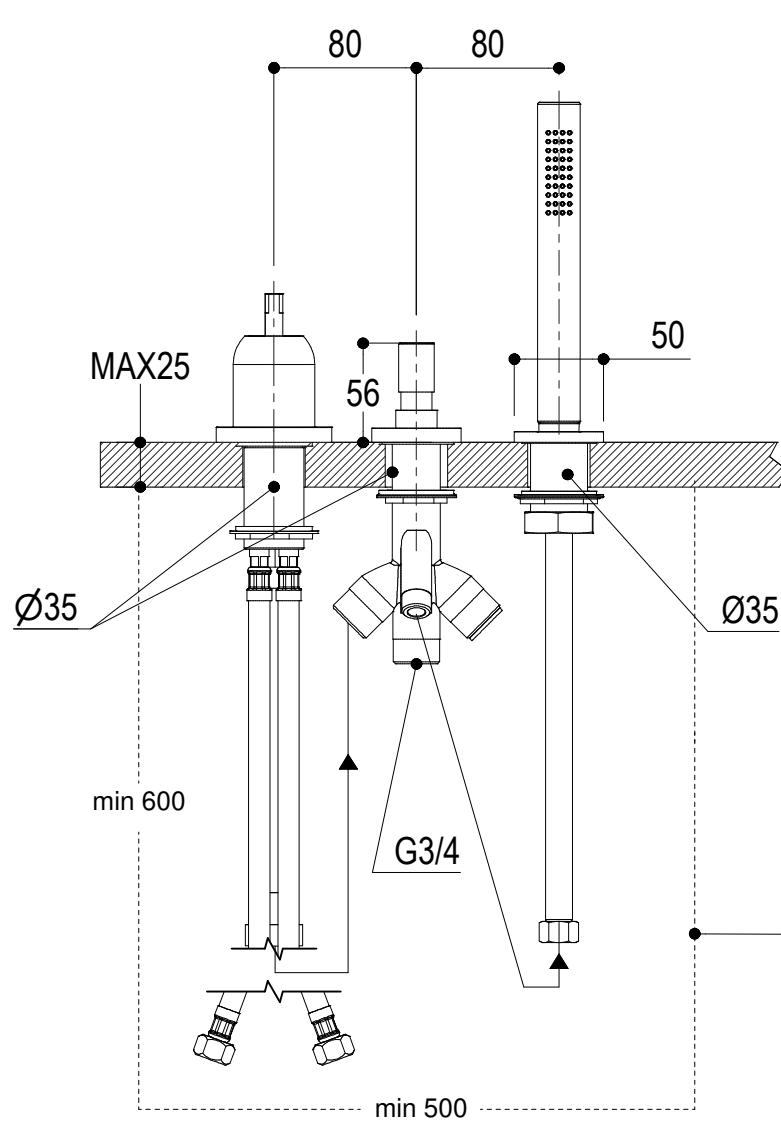

Ingombro per il corretto funzionamento  
 Encumbrance for the correct uses

Vista ISO

 Living a quality experience. 13019 VARALLO - (VC) - ITALY	SERIE DIAMETRO35 IMPRONTE	CODICE PR51ET201	DATA EMISSIONE 29/06/2021
	DENOMINAZIONE Gruppo per bordo vasca Deck mounted bath group		REVISIONE /