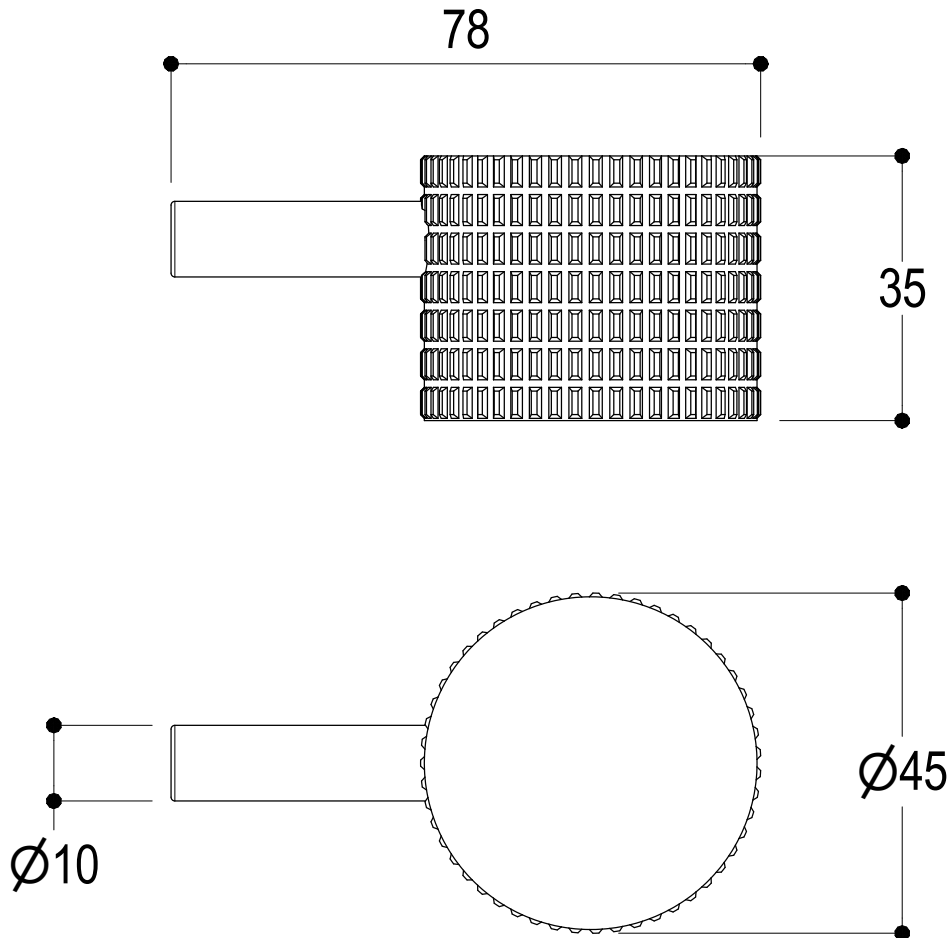

SCHEDA TECNICA / TECHNICAL DATA

RUBINETTERIE RITMONIO S.R.L. si riserva tutti i diritti connessi con il presente documento e con l'oggetto o la materia ivi rappresentati con divieto di riprodurlo, utilizzarlo o renderlo accessibile a terzi in assenza di previa autorizzazione. Disegno CAD non modificabile a mano

RUBINETTERIE RITMONIO S.R.L. will claim all rights related to the present document and with the object or subject represented therein with the prohibition of reproduction, use or disclosure to third parties without previous permission. The Cad plan is not alterable by hand