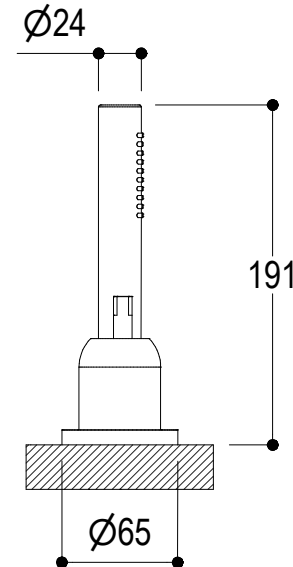

Ingombro per il corretto funzionamento  
 Encumbrance for the correct uses

Vista ISO

 Living a quality experience. 13019 VARALLO - (VC) - ITALY	SERIE DIAMETRO35 IMPRONTE	CODICE PR51ET201	DATA EMISSIONE 29/06/2021
	DENOMINAZIONE Gruppo per bordo vasca Deck mounted bath group		REVISIONE /

## DIAMETRO35 IMPRONTE

**Art. PR51ET201**

Gruppo per bordo vasca

Deck mounted bath group

**Doccetta / Hand shower**

**Uscita / Outlet**

bar	1	2	3	4	5
l/min	7	10.5	13	15	17

bar	1	2	3	4	5
l/min	10	16	20	22.5	25