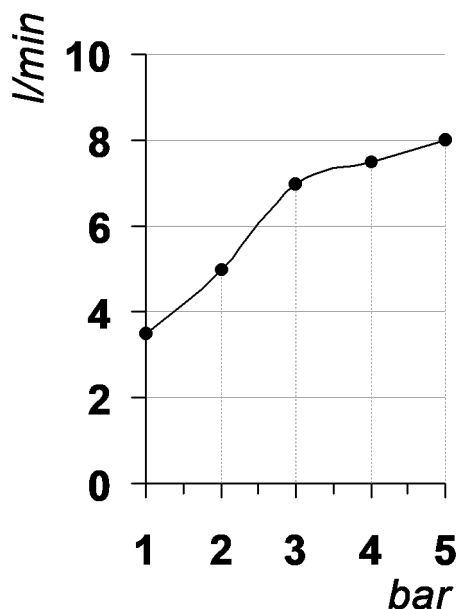

bar	1	2	3	4	5
l/min	3.5	5	7	7.5	8