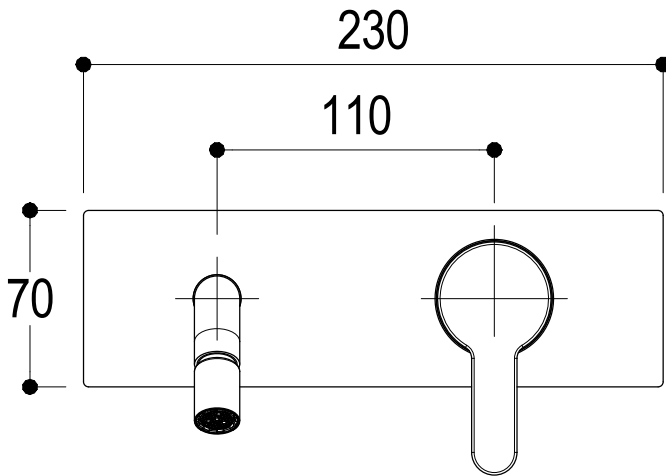

**Ritmonio**  
Living a quality experience.  
13019 VARALLO - (VC) - ITALY

SERIE  
DIAMETRO35 ELEGANCE

CODICE  
PR54BH101

DATA EMISSIONE  
14/07/2021

DENOMINAZIONE  
Miscelatore monocomando ad incasso per bidet  
Built-in single lever bidet mixer

### **DIAMETRO35 ELEGANCE**