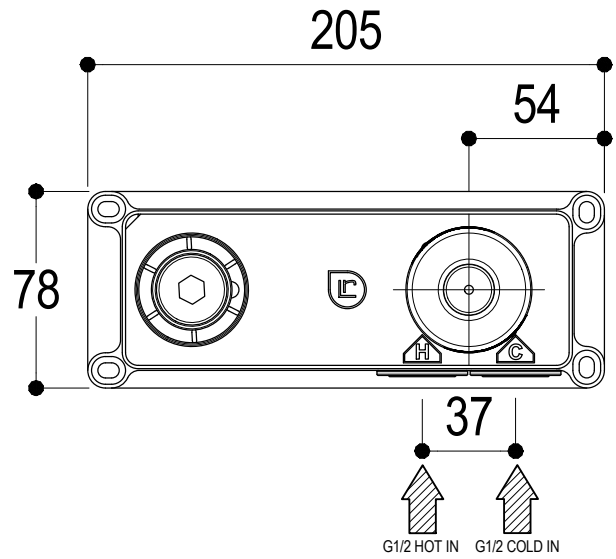

**Ritmonio**  
Living a quality experience.  
13019 VARALLO - (VC) - ITALY

SERIE  
DIAMETRO35 ELEGANCE

CODICE  
PR54BH101

DATA EMISSIONE  
14/07/2021

DENOMINAZIONE  
Miscelatore monocomando ad incasso per bidet  
Built-in single lever bidet mixer

### **DIAMETRO35 ELEGANCE**