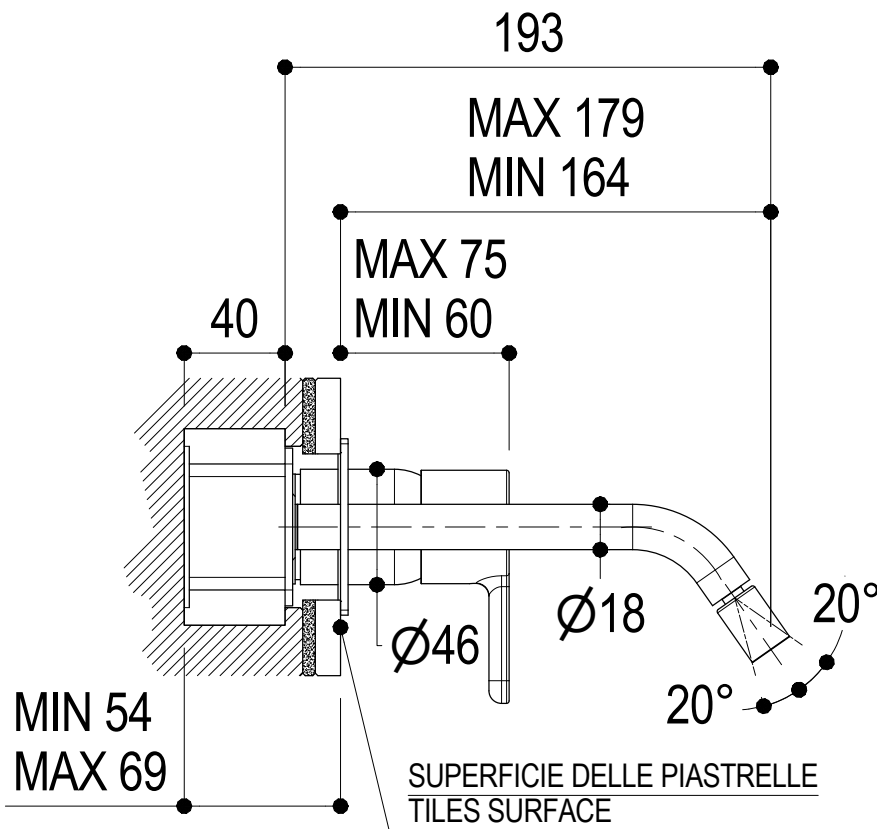

**Ritmonio**  
Living a quality experience.  
13019 VARALLO - (VC) - ITALY

SERIE  
DIAMETRO35 ELEGANCE

CODICE  
PR54BH101

DATA EMISSIONE  
14/07/2021

DENOMINAZIONE  
Miscelatore monocomando ad incasso per bidet  
Built-in single lever bidet mixer

Living a quality experience.

13019 VARALLO - (VC) - ITALY

*I diagrammi riportati di seguito riassumono i valori riscontrati durante le prove di portata dei seguenti articoli. Le prove sono state effettuate con pressioni che variavano da 1 a 5 bar e in posizione di acqua miscelata*

### **DIAMETRO35 ELEGANCE**