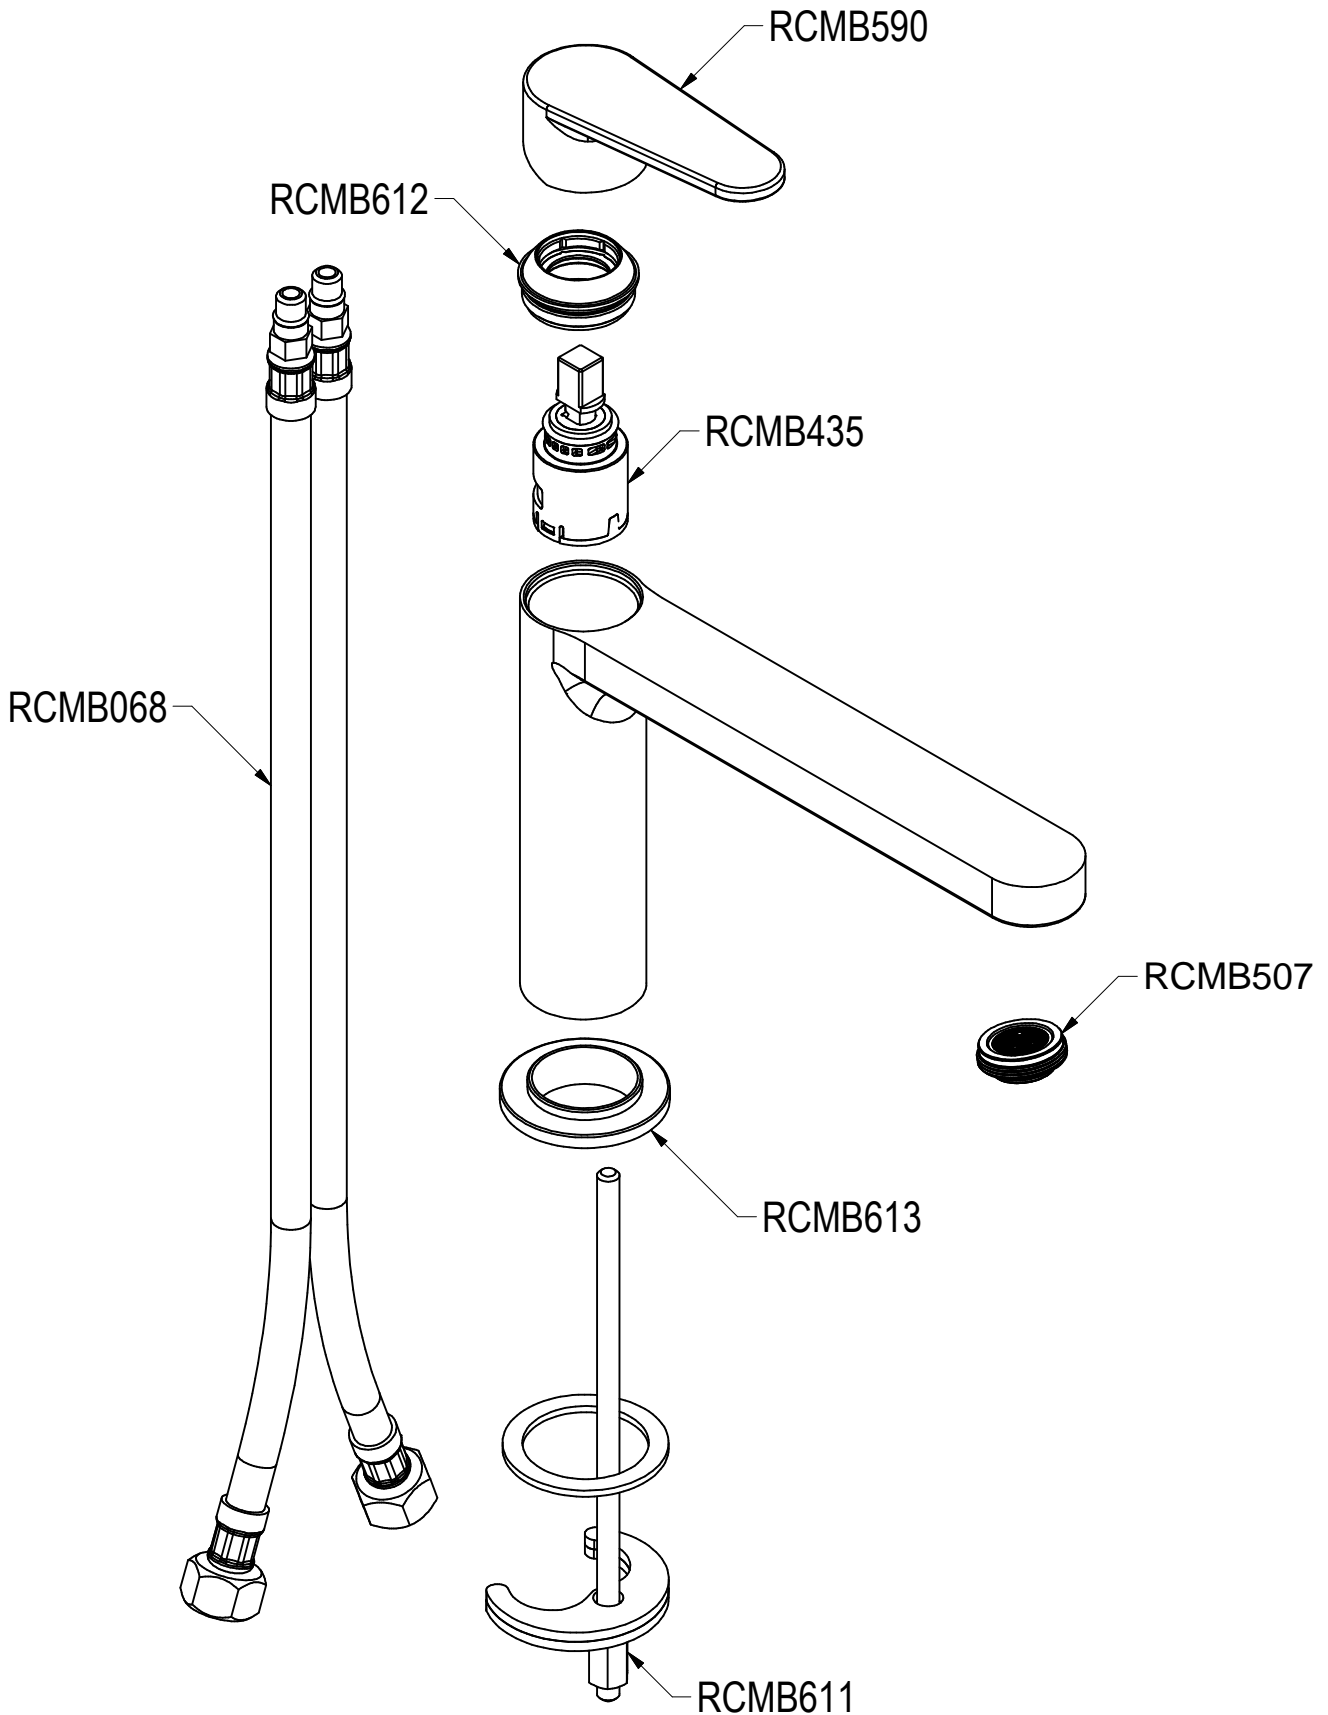

SCHEDA TECNICA / TECHNICAL DATA

Ritmonio
Living a quality experience.

13019 VARALLO - (VC) - ITALY

SERIE	TIP	CODICE	DATA EMISSIONE
		PR38AA202	15/02/16
DENOMINAZIONE		Miscelatore monocomando per lavabo Single lever basin mixer	
REVISIONE	EMESSO	APPROVATO	
/	BOTTA F.	GIUSTO C.	