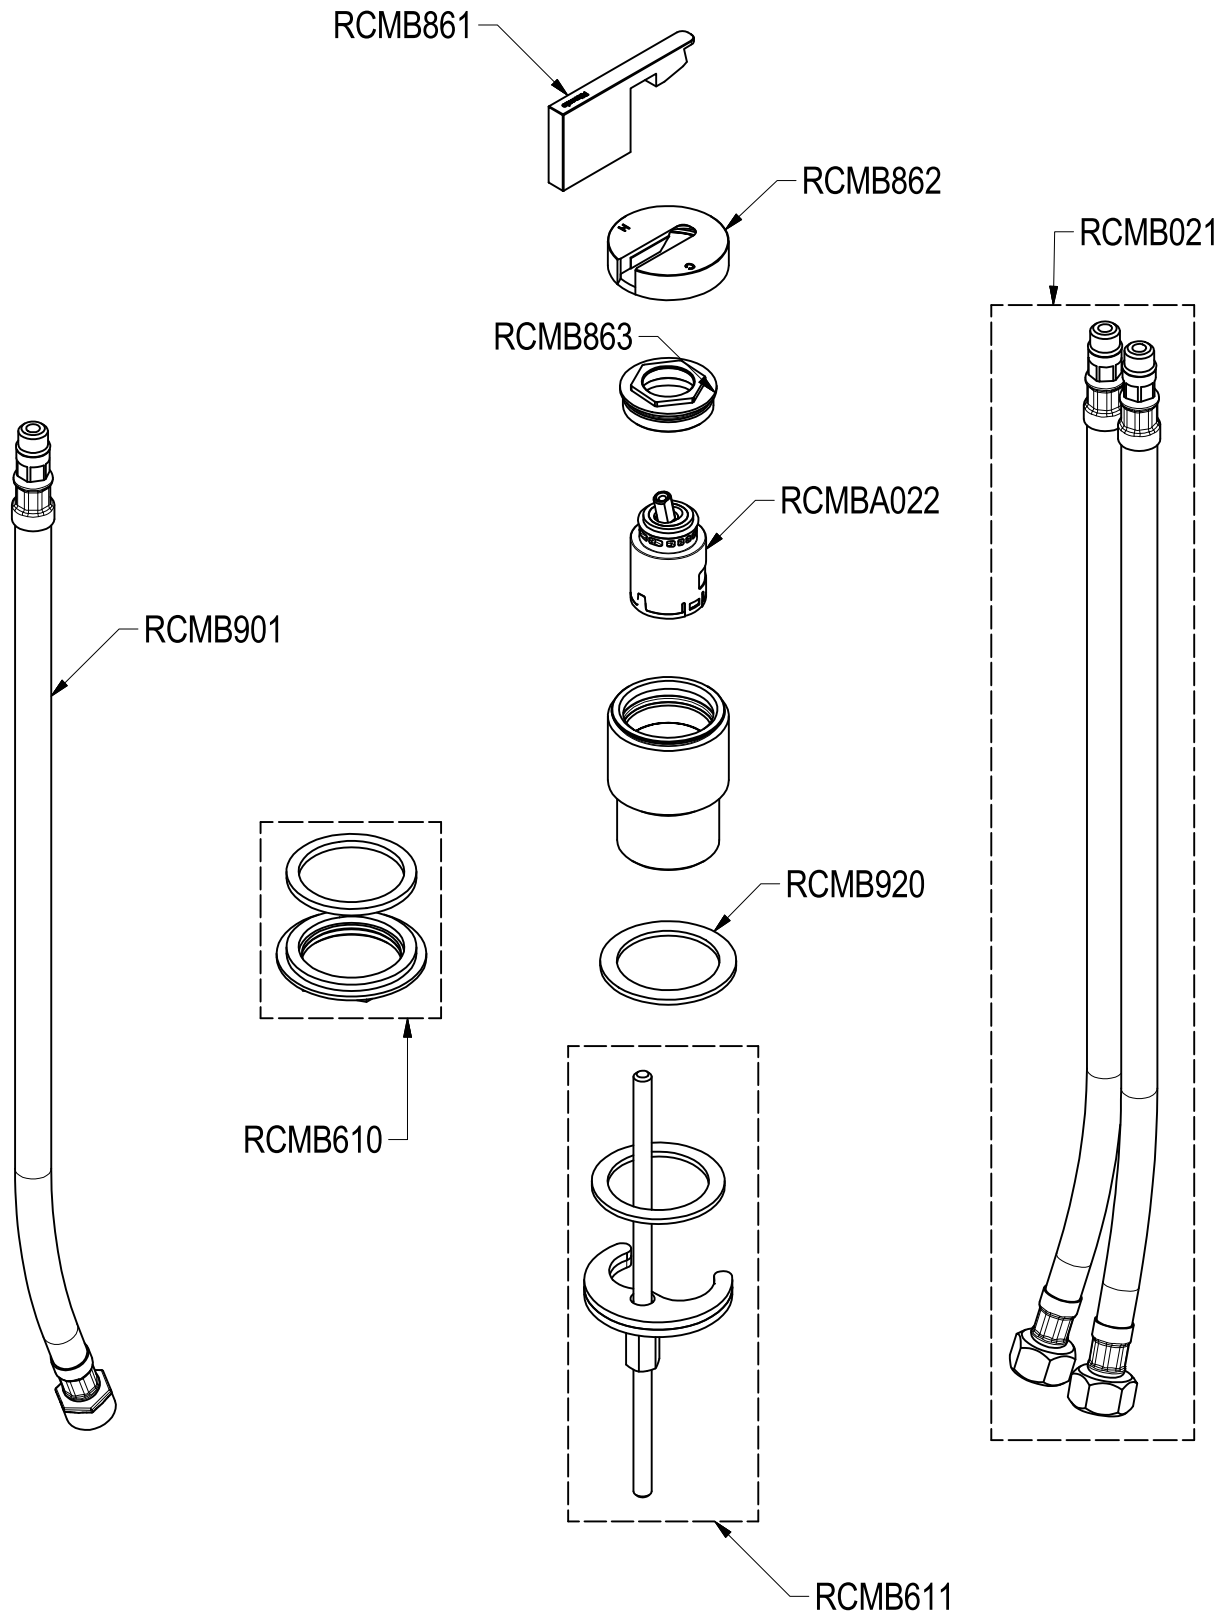

SCHEDA TECNICA / TECHNICAL DATA

RUBINETTERIE RITMONIO S.R.L. si riserva tutti i diritti connessi con il presente documento e con l'oggetto o la materia ivi rappresentati con divieto di riprodurlo, utilizzarlo o renderlo accessibile a terzi in assenza di previa autorizzazione. Disegno CAD non modificabile a mano

Ritmonio
Living a quality experience.
13019 VARALLO - (VC) - ITALY

SERIE DOT316

CODICE PR50AW201

DATA EMISSIONE 06/07/2018

DENOMINAZIONE Miscelatore monocomando
Single lever basin mixer

REVISIONE 1
12/04/19