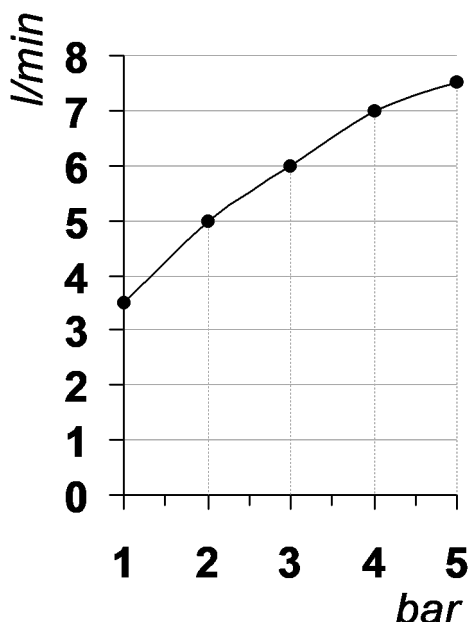

bar	1	2	3	4	5
l/min	3.5	5	6	7	7.5

REVISIONE

/

DATA EMISSIONE

17/12/2021