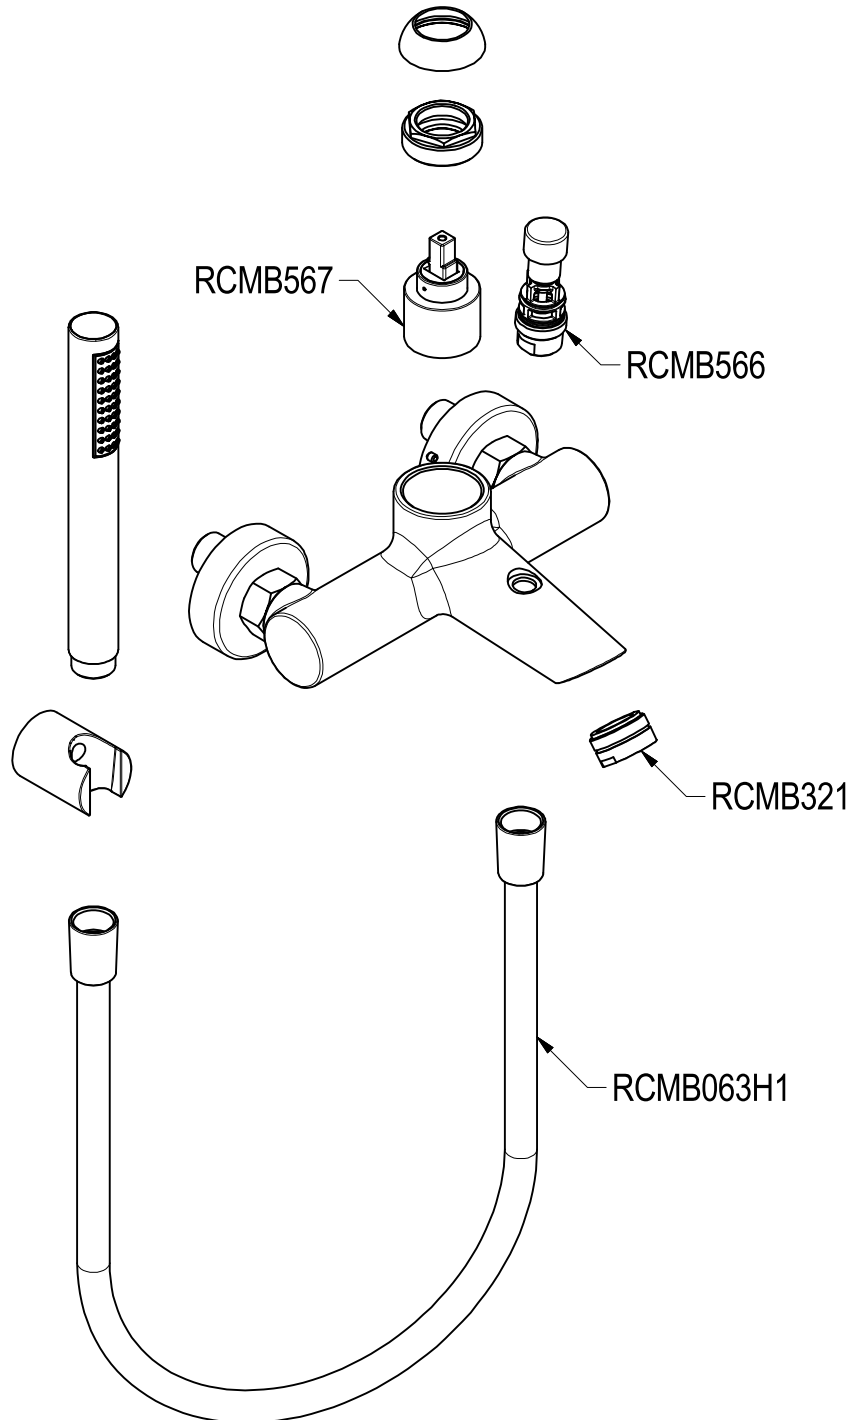

SCHEDA TECNICA / TECHNICAL DATA

RUBINETTERIE RITMONIO S.R.L. si riserva tutti i diritti connessi con il presente documento e con l'oggetto o la materia ivi rappresentati con divieto di riprodurlo, utilizzarlo o renderlo accessibile a terzi in assenza di previa autorizzazione. Disegno CAD non modificabile a mano

Ritmonio
Living a quality experience.
13019 VARALLO - (VC) - ITALY

SERIE HAPTIC

CODICE PR43EU201

DATA EMISSIONE 28/02/18

DENOMINAZIONE Miscelatore monocomando esterno per vasca
Outer single lever bath mixer