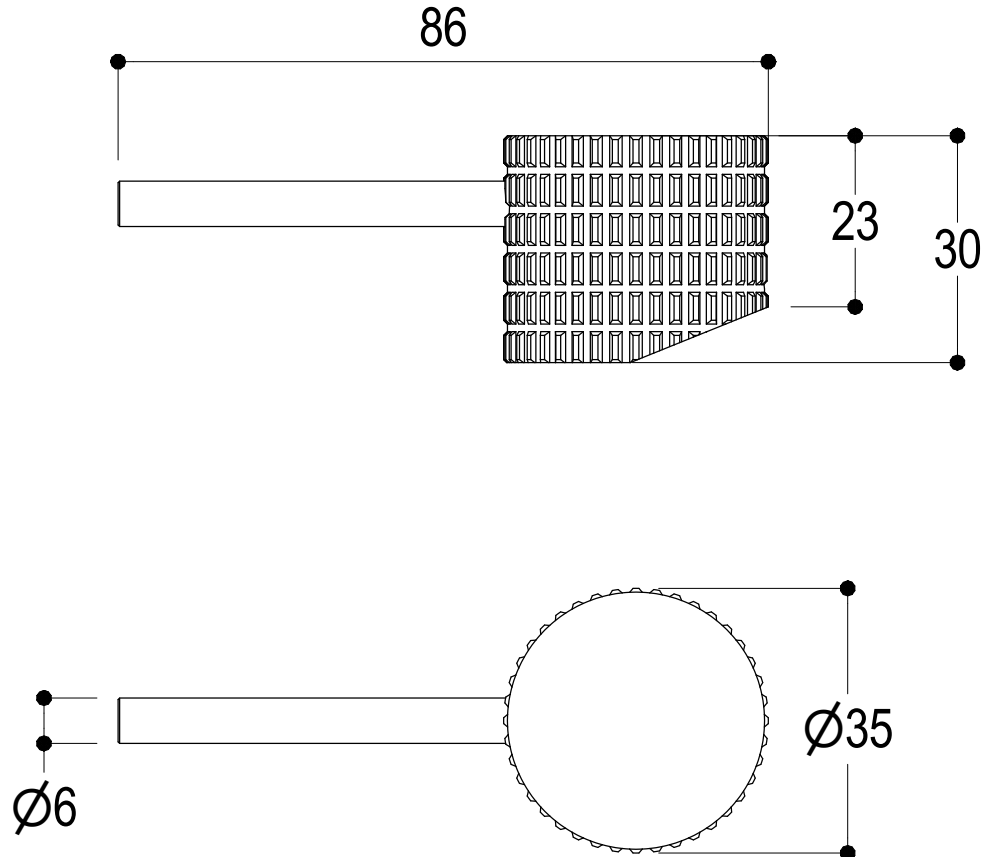

SCHEDA TECNICA / TECHNICAL DATA

RUBINETTERIE RITMONIO S.R.L. si riserva tutti i diritti connessi con il presente documento e con l'oggetto o la materia ivi rappresentati con divieto di riprodurlo, utilizzarlo o renderlo accessibile a terzi in assenza di previa autorizzazione. Disegno CAD non modificabile a mano

RUBINETTERIE RITMONIO S.R.L. will claim all rights related to the present document and with the object or subject represented therein with the prohibition of reproduction, use or disclosure to third parties without previous permission. The Cad plan is not alterable by hand

Ritmonio Living a quality experience. 13019 VARALLO - (VC) - ITALY	SERIE DIAMETRO35 IMPRONTE	CODICE PR51MA102	DATA EMISSIONE 29/07/2021
	DENOMINAZIONE COMANDO CON LEVA HANDLE WITH LEVER		REVISIONE /