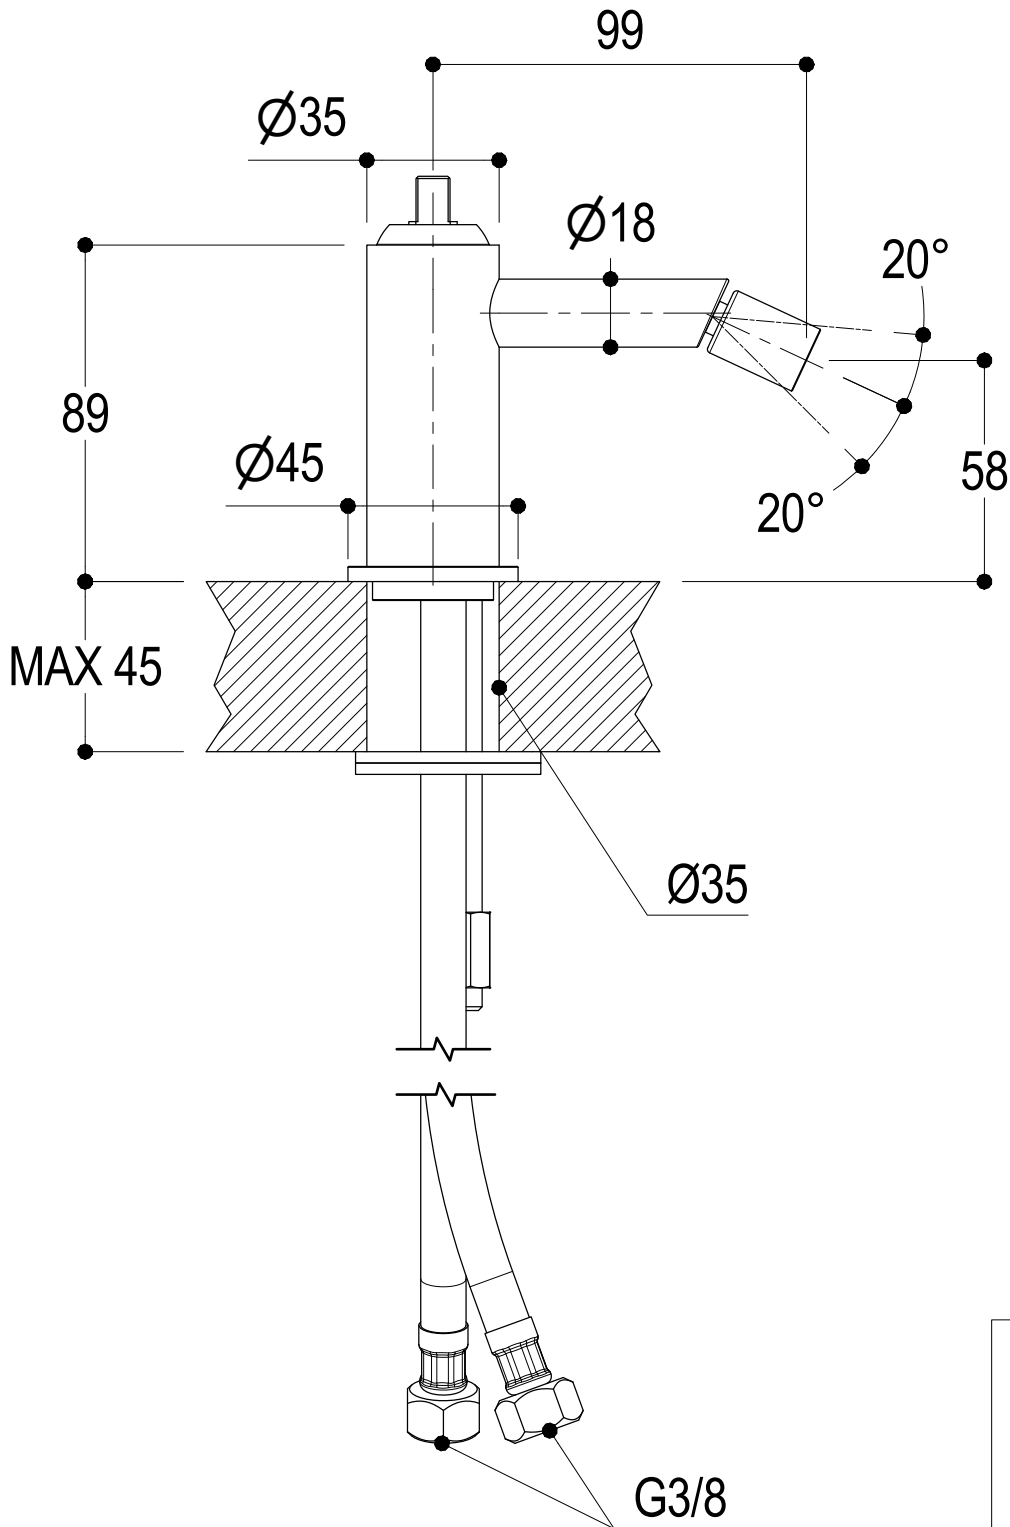

Ritmonio
Living a quality experience.
13019 VARALLO - (VC) - ITALY

SERIE
DIAMETRO35 IMPRONTE

CODICE
PR51BU201

DATA EMISSIONE
30/03/2020

DENOMINAZIONE
Miscelatore monocomando per bidet
Single lever bidet mixer