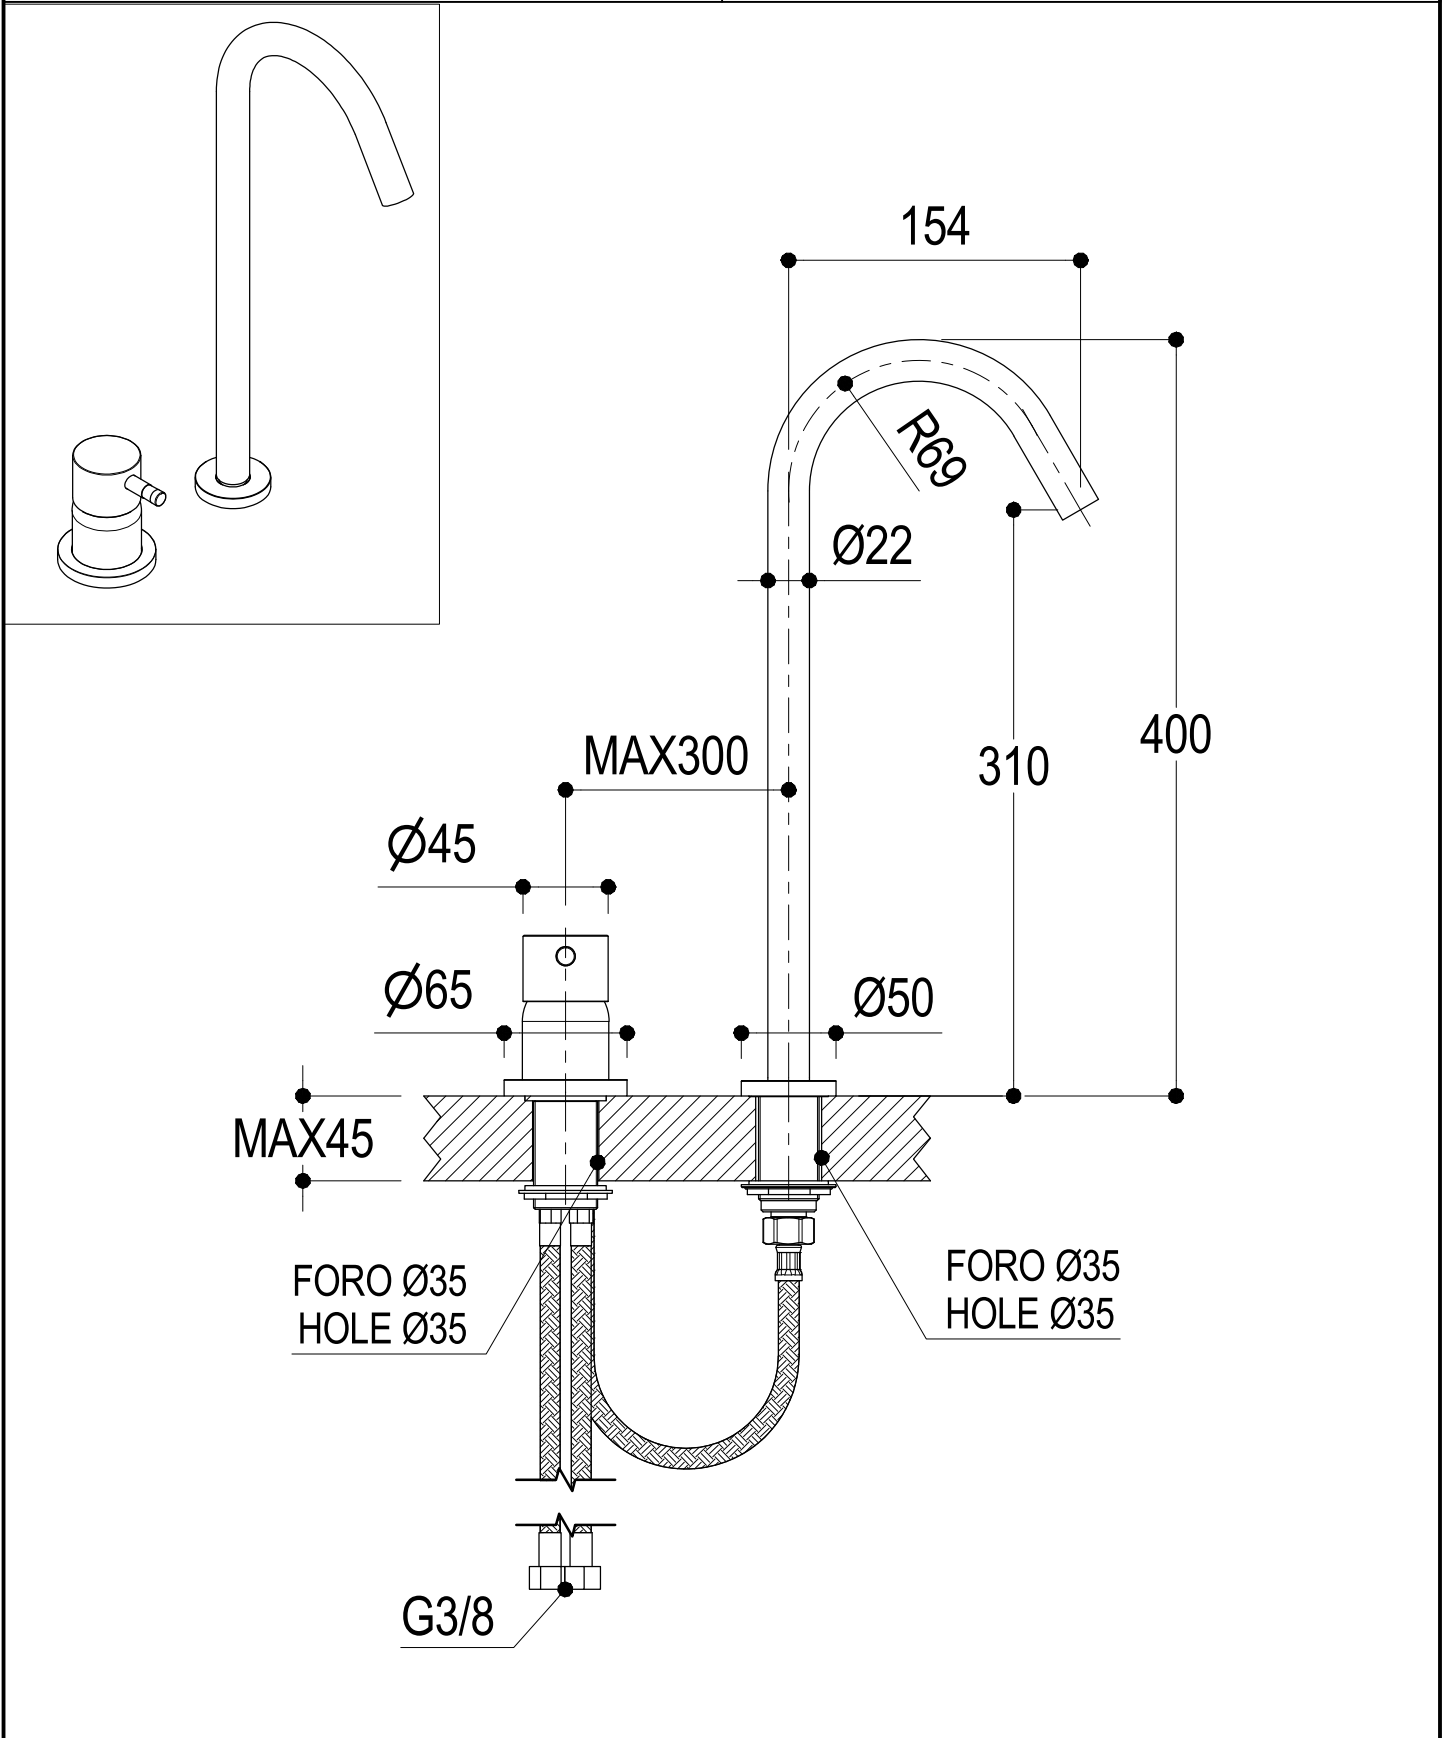

 <p>Ritmonio Living a quality experience. 13019 VARALLO - (VC) - ITALY</p>	SERIE	Ø35 INOX	CODICE	E0BA0125H3INOX	DATA EMISSIONE	11/05/15
	DENOMINAZIONE	Miscelatore monocomando sopraiano per lavabo Exposed single lever basin mixer			REVISIONE	1
						13/10/16

Living a quality experience.

13019 VARALLO - (VC) - ITALY

I diagrammi riportati di seguito riassumono i valori riscontrati durante le prove di portata dei seguenti articoli. Le prove sono state effettuate con pressioni che variavano da 1 a 5 bar e in posizione di acqua miscelata

The following diagrams sum up the values, taken from flow tests of the following items. Tests were conducted with pressure variations from 1 to 5 bar and with mixed water.

Ø35 INOX

Art. E0BA0125H1-H2-H3INOX