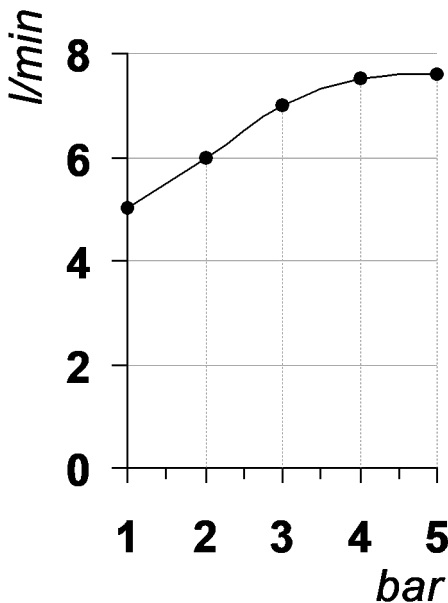

Living a quality experience.

13019 VARALLO - (VC) - ITALY

I diagrammi riportati di seguito riassumono i valori riscontrati durante le prove di portata dei seguenti articoli. Le prove sono state effettuate con pressioni che variavano da 1 a 5 bar e in posizione di acqua miscelata

The following diagrams sum up the values, taken from flow tests of the following items. Tests were conducted with pressure variations from 1 to 5 bar and with mixed water.

Ø35 INOX

Art. E0BA0125H1-H2-H3INOX

*Miscelatore monocomando sopraiano per lavabo
Exposed single lever basin mixer*

Portata con aeratore
Flow rate with aerator

bar	1	2	3	4	5
l/min	5	6	7	7.5	7.6

REVISIONE

/

DATA EMISSIONE

24/03/2022