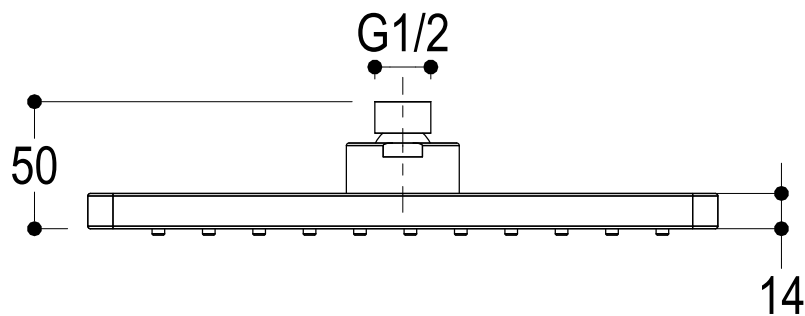

**Ritmonio**  
Living a quality experience.  
13019 VARALLO - (VC) - ITALY

SERIE SOFFIONI

CODICE 75A030

DATA EMISSIONE 08/07/2024

DENOMINAZIONE Soffione doccia in abs 250x250  
Abs shower head 250x250

REVISIONE \