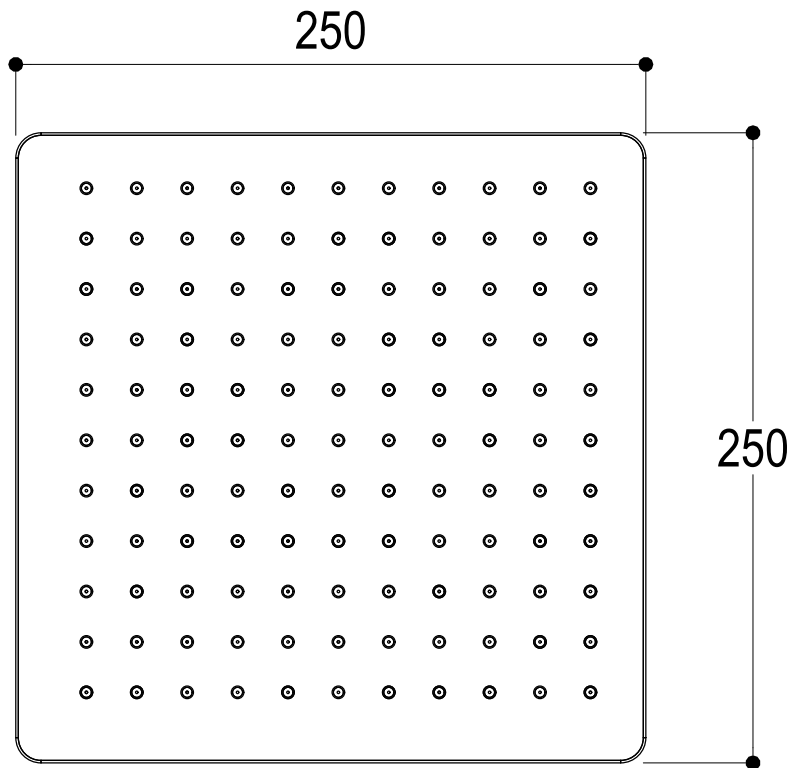

# SCHEDA TECNICA / TECHNICAL DATA

RUBINETTERIE RITMONIO S.R.L. si riserva tutti i diritti connessi con il presente documento e con l'oggetto o la materia ivi rappresentati con divieto di riprodurlo, utilizzarlo o renderlo accessibile a terzi in assenza di previa autorizzazione. Disegno CAD non modificabile a mano

**Ritmonio**  
Living a quality experience.  
13019 VARALLO - (VC) - ITALY

SERIE SOFFIONI

CODICE 75A030

DATA EMISSIONE 08/07/2024

DENOMINAZIONE Soffione doccia in abs 250x250  
Abs shower head 250x250

REVISIONE \