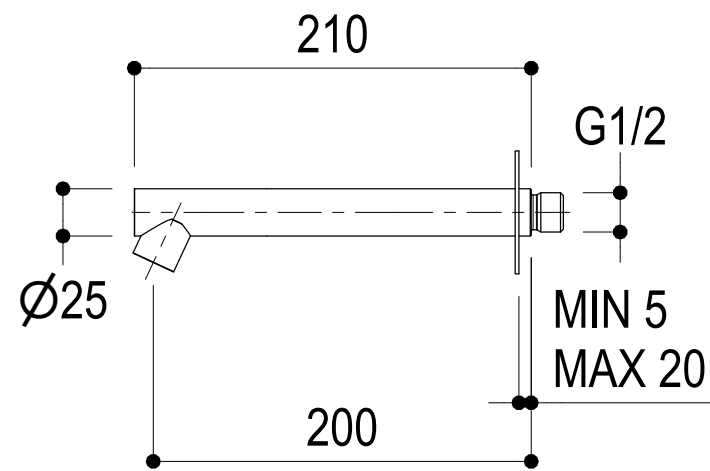

PM0020L

**Ritmonio**  
Living a quality experience.  
13019 VARALLO - (VC) - ITALY

SERIE  
DIAMETRO35 INOX

CODICE  
EOBA0468ESDINOX+PM0020L

DATA EMISSIONE  
21/02/2023

DENOMINAZIONE  
Miscelatore ad incasso per vasca  
Built-in single lever bath mixer