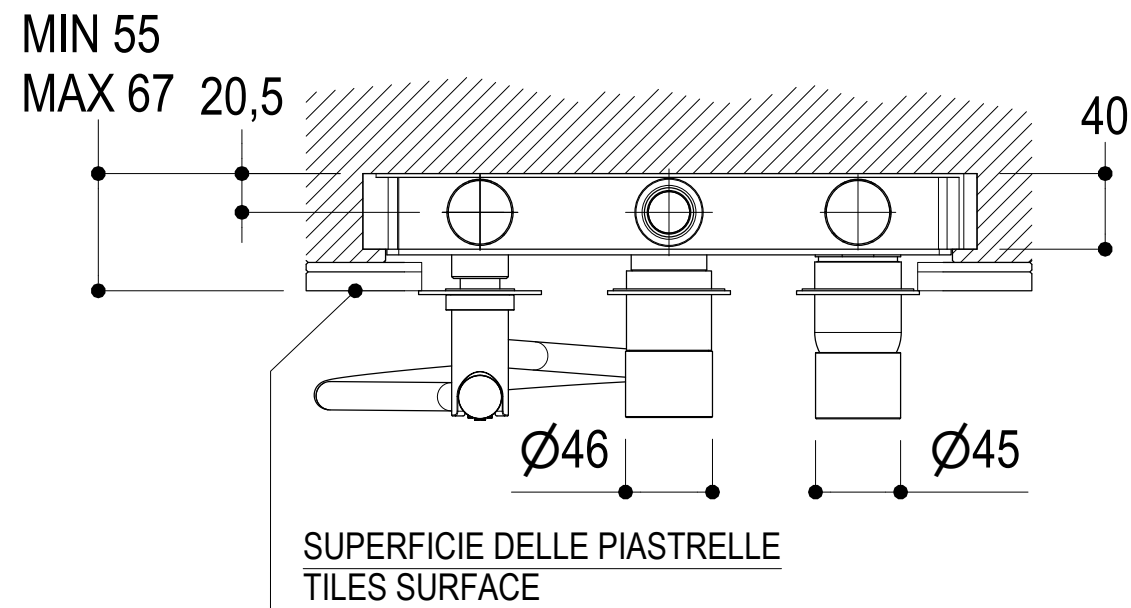

PM0020L

**Ritmonio**  
Living a quality experience.  
13019 VARALLO - (VC) - ITALY

SERIE  
DIAMETRO35 INOX

CODICE  
EOBA0468ESDINOX+PM0020L

DATA EMISSIONE  
21/02/2023

DENOMINAZIONE  
Miscelatore ad incasso per vasca  
Built-in single lever bath mixer