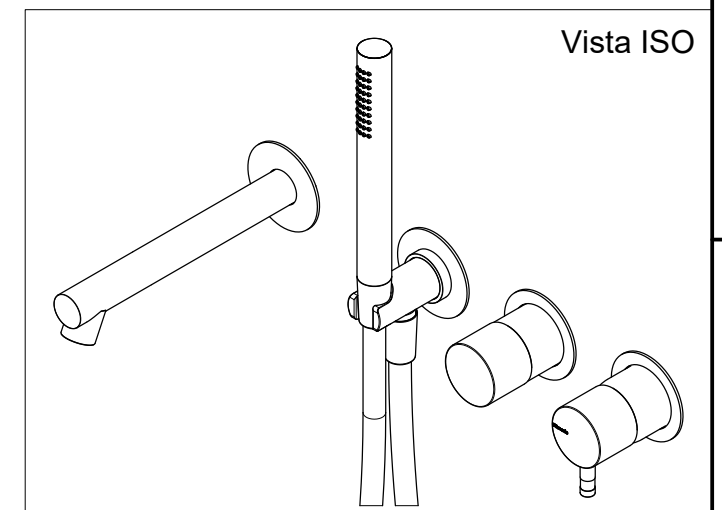

PM0020L

**Ritmonio**  
Living a quality experience.  
13019 VARALLO - (VC) - ITALY

SERIE  
DIAMETRO35 INOX

CODICE  
EOBA0468ESDINOX+PM0020L

DATA EMISSIONE  
21/02/2023

DENOMINAZIONE  
Miscelatore ad incasso per vasca  
Built-in single lever bath mixer