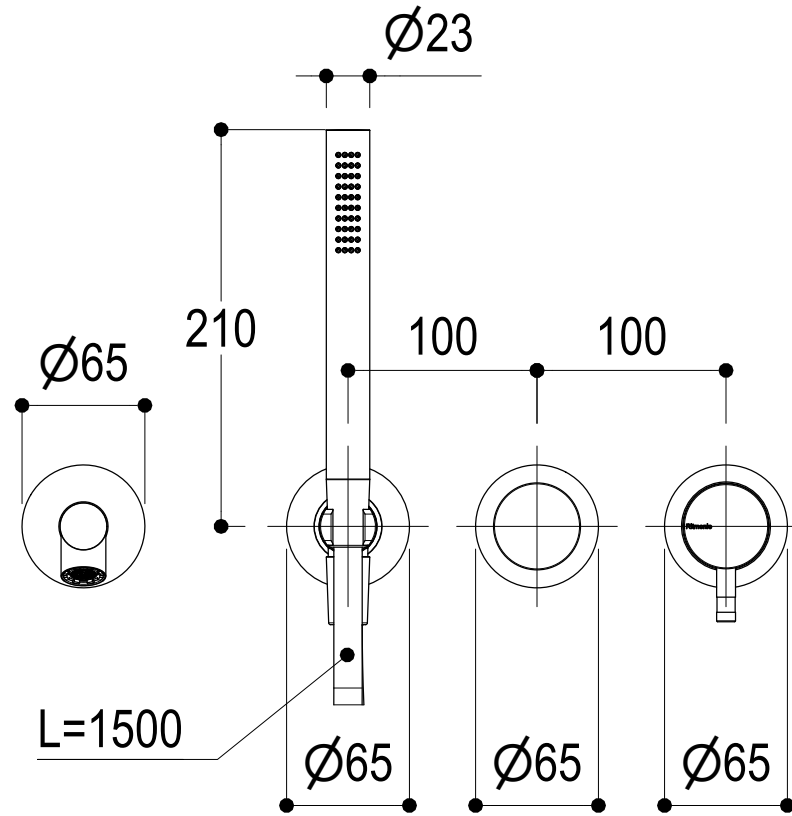

SCHEDA TECNICA / TECHNICAL DATA

RUBINETTERIE RITMONIO S.R.L. si riserva tutti i diritti connessi con il presente documento e con l'oggetto o la materia ivi rappresentati con divieto di riprodurlo, utilizzarlo o renderlo accessibile a terzi in assenza di previa autorizzazione. Disegno CAD non modificabile a mano

PM0020L

**Ritmonio**  
Living a quality experience.  
13019 VARALLO - (VC) - ITALY

SERIE  
DIAMETRO35 INOX

CODICE  
EOBA0468ESDINOX+PM0020L

DATA EMISSIONE  
21/02/2023

DENOMINAZIONE  
Miscelatore ad incasso per vasca  
Built-in single lever bath mixer