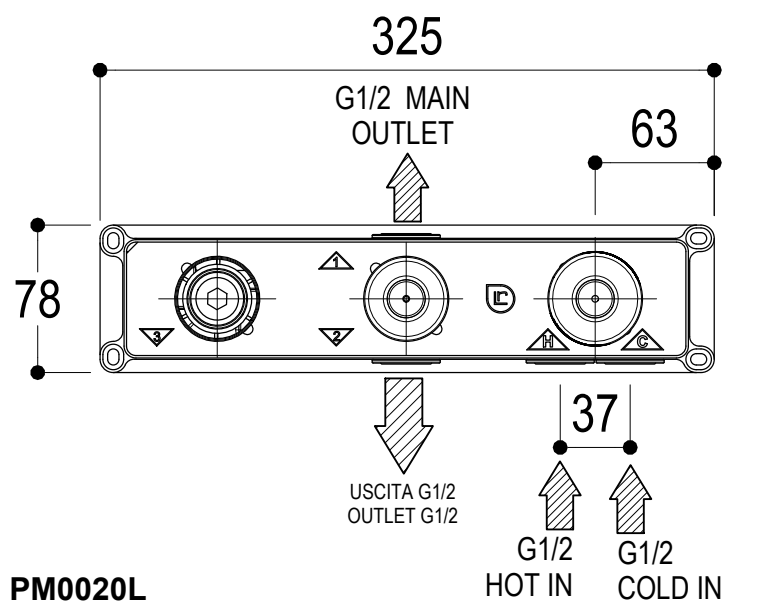

PM0020L

**Ritmonio**  
Living a quality experience.  
13019 VARALLO - (VC) - ITALY

SERIE  
DIAMETRO35 INOX

CODICE  
EOBA0468ESDINOX+PM0020L

DATA EMISSIONE  
21/02/2023

DENOMINAZIONE  
Miscelatore ad incasso per vasca  
Built-in single lever bath mixer