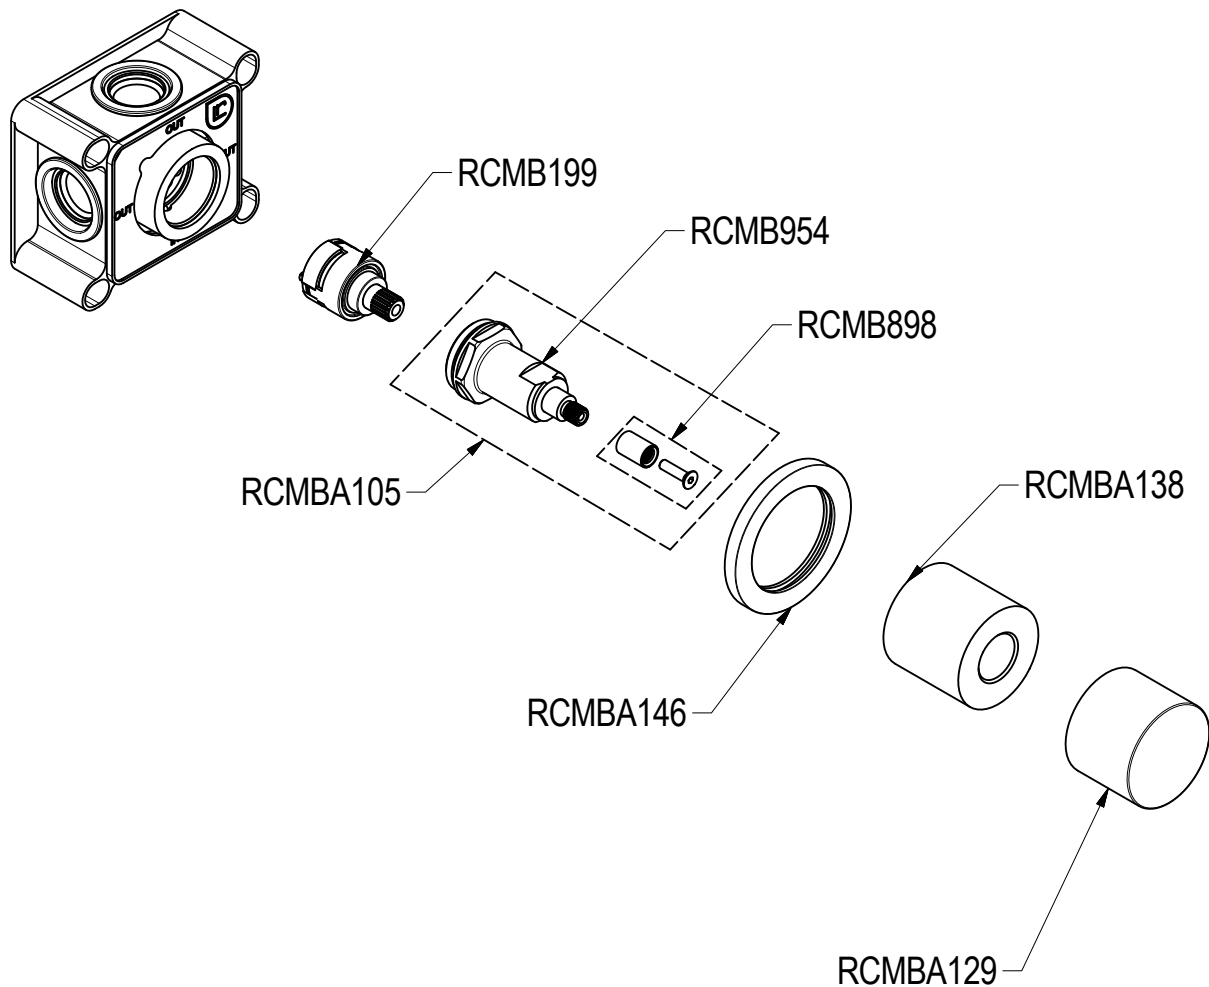

# SCHEDA TECNICA / TECHNICAL DATA

RUBINETTERIE RITMONIO S.R.L. si riserva tutti i diritti connessi con il presente documento e con l'oggetto o la materia ivi rappresentati con divieto di riprodurlo, utilizzarlo o renderlo accessibile a terzi in assenza di previa autorizzazione. Disegno CAD non modificabile a mano

**Ritmonio**  
Living a quality experience.  
13019 VARALLO - (VC) - ITALY

SERIE  
DIAMETRO35 S

CODICE  
PR52LA221

DATA EMISSIONE  
02/03/2021

DENOMINAZIONE  
Deviatore ad incasso  
Built-in diverter

REVISIONE  
/