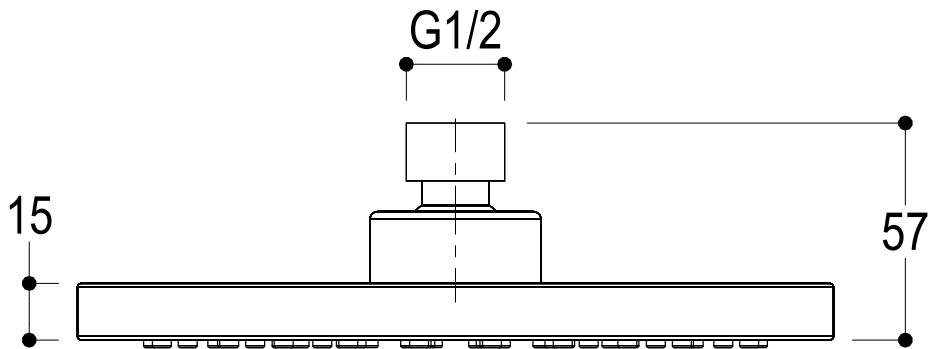

Vista ISO

Ø200

G1/2

15

57

Ritmonio
Living a quality experience.
13019 VARALLO - (VC) - ITALY

SERIE

SOFFIONI

CODICE

75A039

DATA EMISSIONE

09/07/2024

DENOMINAZIONE

Soffione doccia in ABS Ø200

ABS shower head Ø200

REVISIONE