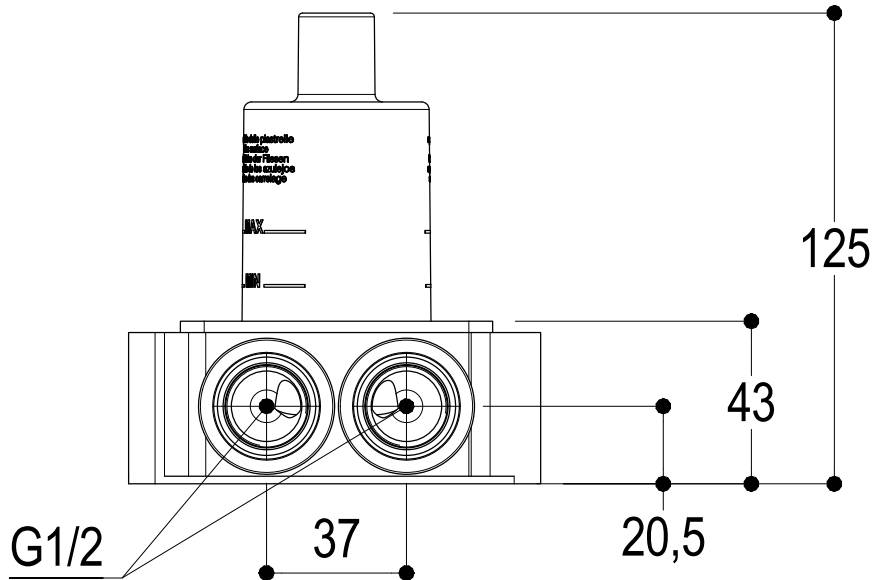

Ritmonio
Living a quality experience.
13019 VARALLO - (VC) - ITALY

SERIE BUILT-IN PARTS

CODICE EOBA0143

DATA EMISSIONE 23/09/2015

DENOMINAZIONE Parti interne per mix monocomando ad incasso
Inner parts for built-in single lever mixer