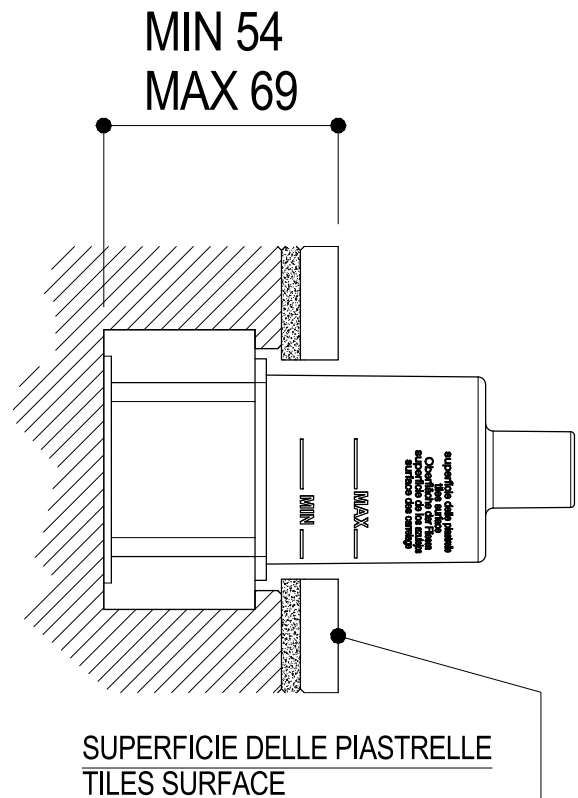

SCHEDA TECNICA / TECHNICAL DATA

RUBINETTERIE RITMONIO S.R.L. si riserva tutti i diritti connessi con il presente documento e con l'oggetto o la materia ivi rappresentati con divieto di riprodurlo, utilizzarlo o renderlo accessibile a terzi in assenza di previa autorizzazione. Disegno CAD non modificabile a mano

Ritmonio
Living a quality experience.
13019 VARALLO - (VC) - ITALY

SERIE BUILT-IN PARTS

CODICE EOBA0143

DATA EMISSIONE 23/09/2015

DENOMINAZIONE Parti interne per mix monocomando ad incasso
Inner parts for built-in single lever mixer