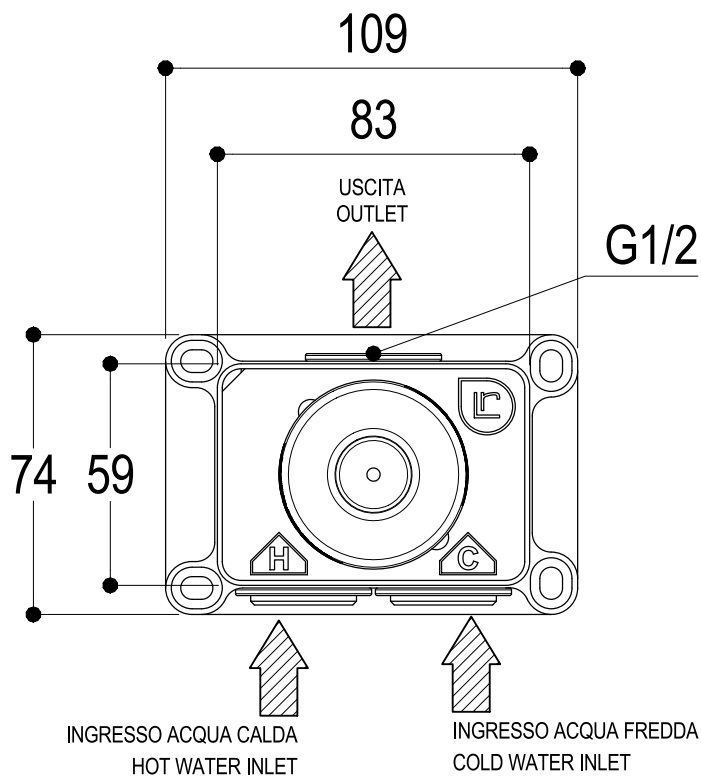

Ritmonio
Living a quality experience.
13019 VARALLO - (VC) - ITALY

SERIE BUILT-IN PARTS

CODICE EOBA0143

DATA EMISSIONE 23/09/2015

DENOMINAZIONE Parti interne per mix monocomando ad incasso
Inner parts for built-in single lever mixer