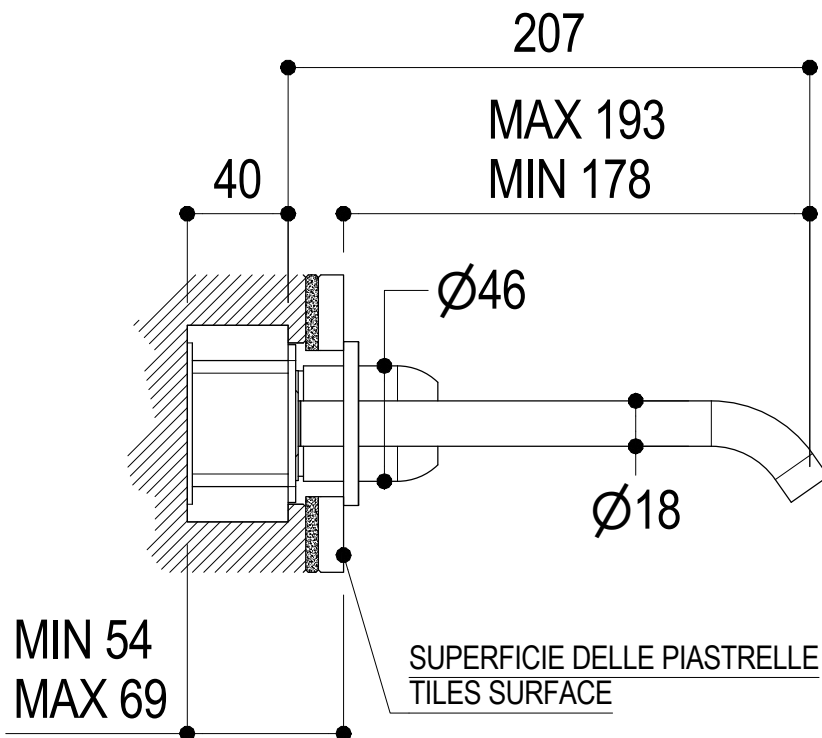

Vista ISO

Ritmonio
Living a quality experience.
13019 VARALLO - (VC) - ITALY

SERIE
DIAMETRO35 IMPRONTE

CODICE
PR51AY202

DATA EMISSIONE
30/03/2020

DENOMINAZIONE
Miscelatore monocomando ad incasso per lavabo
Built-in single lever basin mixer

Living a quality experience.

13019 VARALLO - (VC) - ITALY

I diagrammi riportati di seguito riassumono i valori riscontrati durante le prove di portata dei seguenti articoli. Le prove sono state effettuate con pressioni che variavano da 1 a 5 bar e in posizione di acqua miscelata

The following diagrams sum up the values, taken from flow tests of the following items. Tests were conducted with pressure variations from 1 to 5 bar and with mixed water.

DIAMETRO35 IMPRONTE

Art. PR51AY202