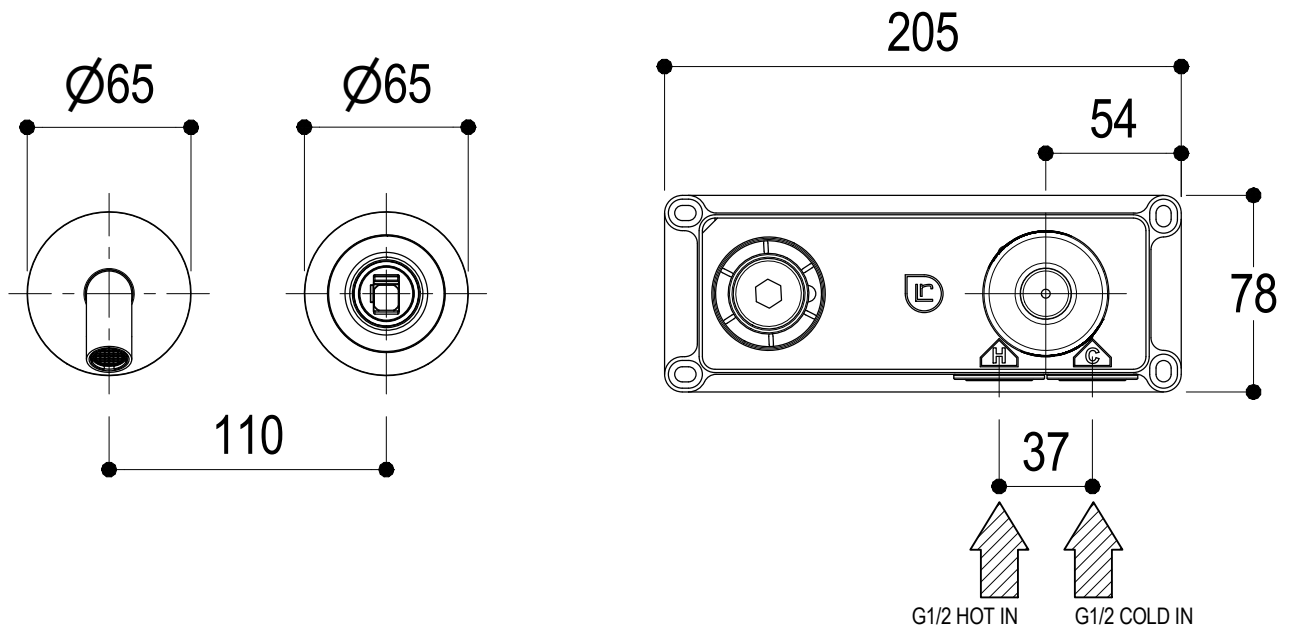

Vista ISO

Ritmonio
Living a quality experience.
13019 VARALLO - (VC) - ITALY

SERIE
DIAMETRO35 IMPRONTE

CODICE
PR51AY202

DATA EMISSIONE
30/03/2020

DENOMINAZIONE
Miscelatore monocomando ad incasso per lavabo
Built-in single lever basin mixer