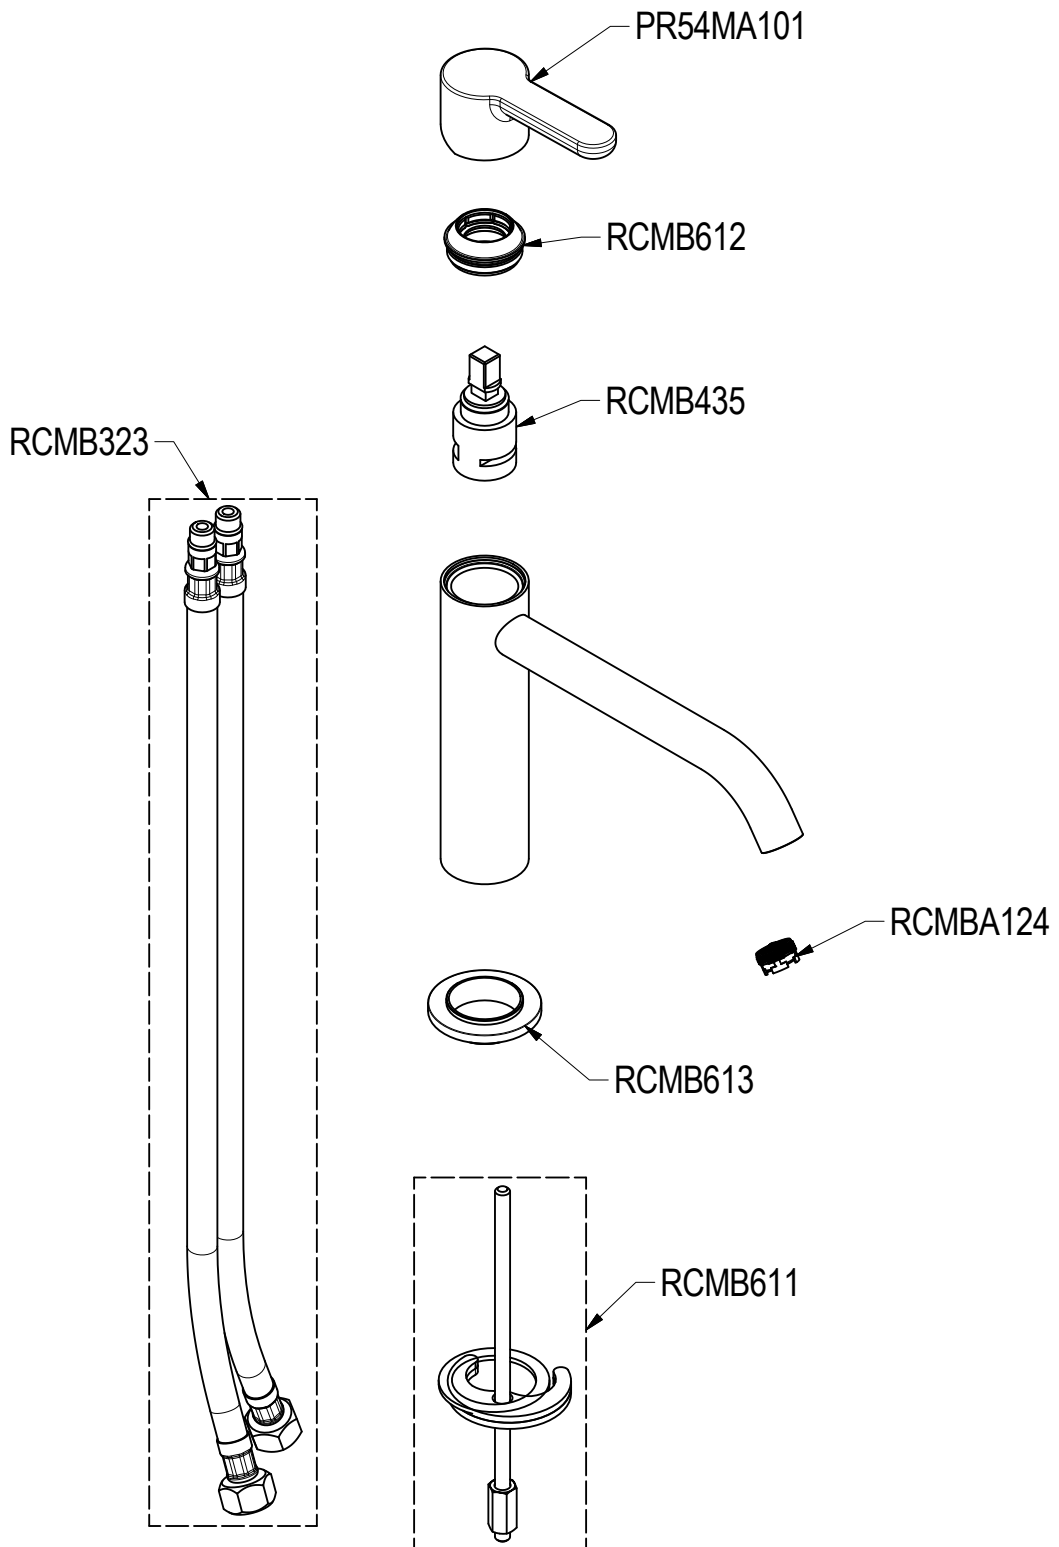

SCHEDA TECNICA / TECHNICAL DATA

RUBINETTERIE RITMONIO S.R.L. si riserva tutti i diritti connessi con il presente documento e con l'oggetto o la materia ivi rappresentati con divieto di riprodurlo, utilizzarlo o renderlo accessibile a terzi in assenza di previa autorizzazione. Disegno CAD non modificabile a mano

Ritmonio
Living a quality experience.
13019 VARALLO - (VC) - ITALY

SERIE
DIAMETRO35 ELEGANCE

CODICE
PR54AA202

DATA EMISSIONE
21/07/2021

DENOMINAZIONE
Miscelatore monocomando per lavabo
Single lever basin mixer