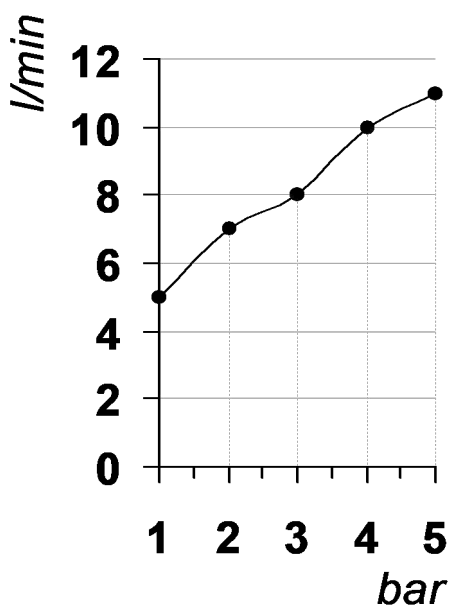

Living a quality experience.

13019 VARALLO - (VC) - ITALY

I diagrammi riportati di seguito riassumono i valori riscontrati durante le prove di portata dei seguenti articoli. Le prove sono state effettuate con pressioni che variavano da 1 a 5 bar e in posizione di acqua miscelata

The following diagrams sum up the values, taken from flow tests of the following items. Tests were conducted with pressure variations from 1 to 5 bar and with mixed water.

TAB

Art. PR37AH201-202

Miscelatore monocomando ad incasso per lavabo

Built-in lever basin mixer

Portata con aeratore
Flow rate with aerator

bar	1	2	3	4	5
l/min	5	7	8	10	11

REVISIONE

/

DATA EMISSIONE

28/06/2022