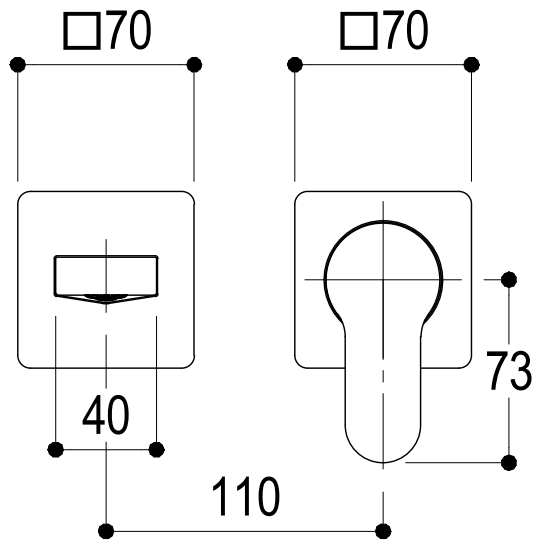

Ritmonio
Living a quality experience.
13019 VARALLO - (VC) - ITALY

SERIE TAB

CODICE PR37AH201

DATA EMISSIONE 18/02/15

DENOMINAZIONE Miselatore monocomando ad incasso per lavabo
Built-in single lever basin mixer

Living a quality experience.

13019 VARALLO - (VC) - ITALY

I diagrammi riportati di seguito riassumono i valori riscontrati durante le prove di portata dei seguenti articoli. Le prove sono state effettuate con pressioni che variavano da 1 a 5 bar e in posizione di acqua miscelata