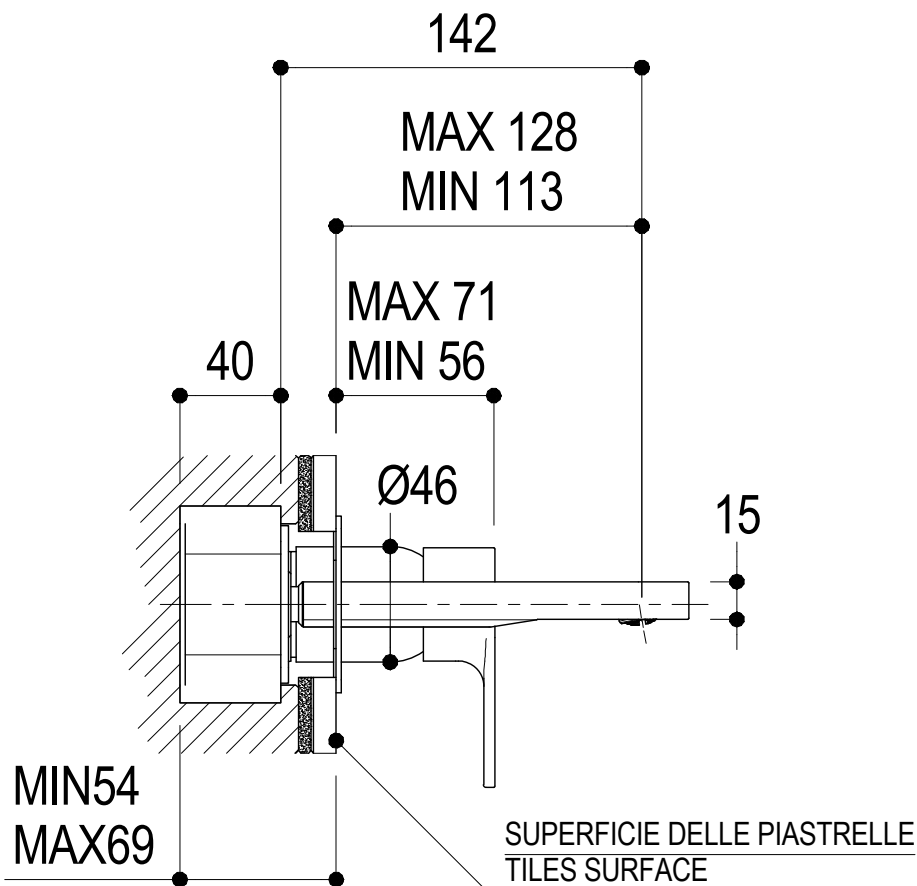

Ritmonio
Living a quality experience.
13019 VARALLO - (VC) - ITALY

SERIE TAB

CODICE PR37AH201

DATA EMISSIONE 18/02/15

DENOMINAZIONE Miselatore monocomando ad incasso per lavabo
Built-in single lever basin mixer

Living a quality experience.

13019 VARALLO - (VC) - ITALY

I diagrammi riportati di seguito riassumono i valori riscontrati durante le prove di portata dei seguenti articoli. Le prove sono state effettuate con pressioni che variavano da 1 a 5 bar e in posizione di acqua miscelata