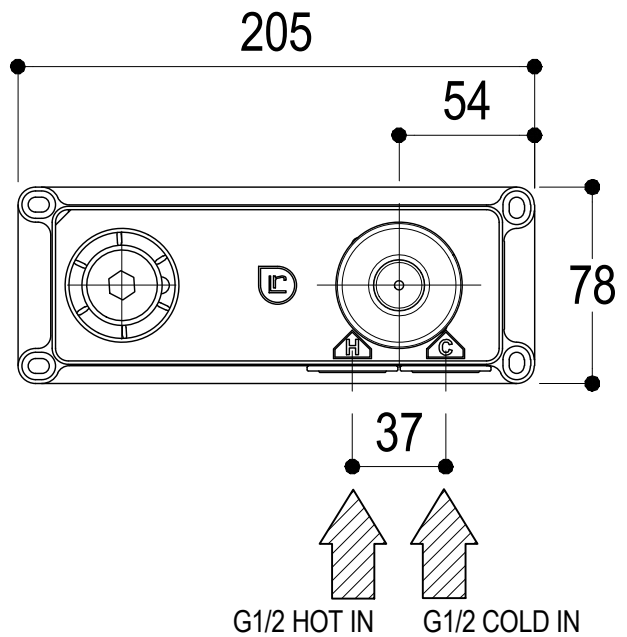

Ritmonio
Living a quality experience.
13019 VARALLO - (VC) - ITALY

SERIE TAB

CODICE PR37AH201

DATA EMISSIONE 18/02/15

DENOMINAZIONE Miselatore monocomando ad incasso per lavabo
Built-in single lever basin mixer