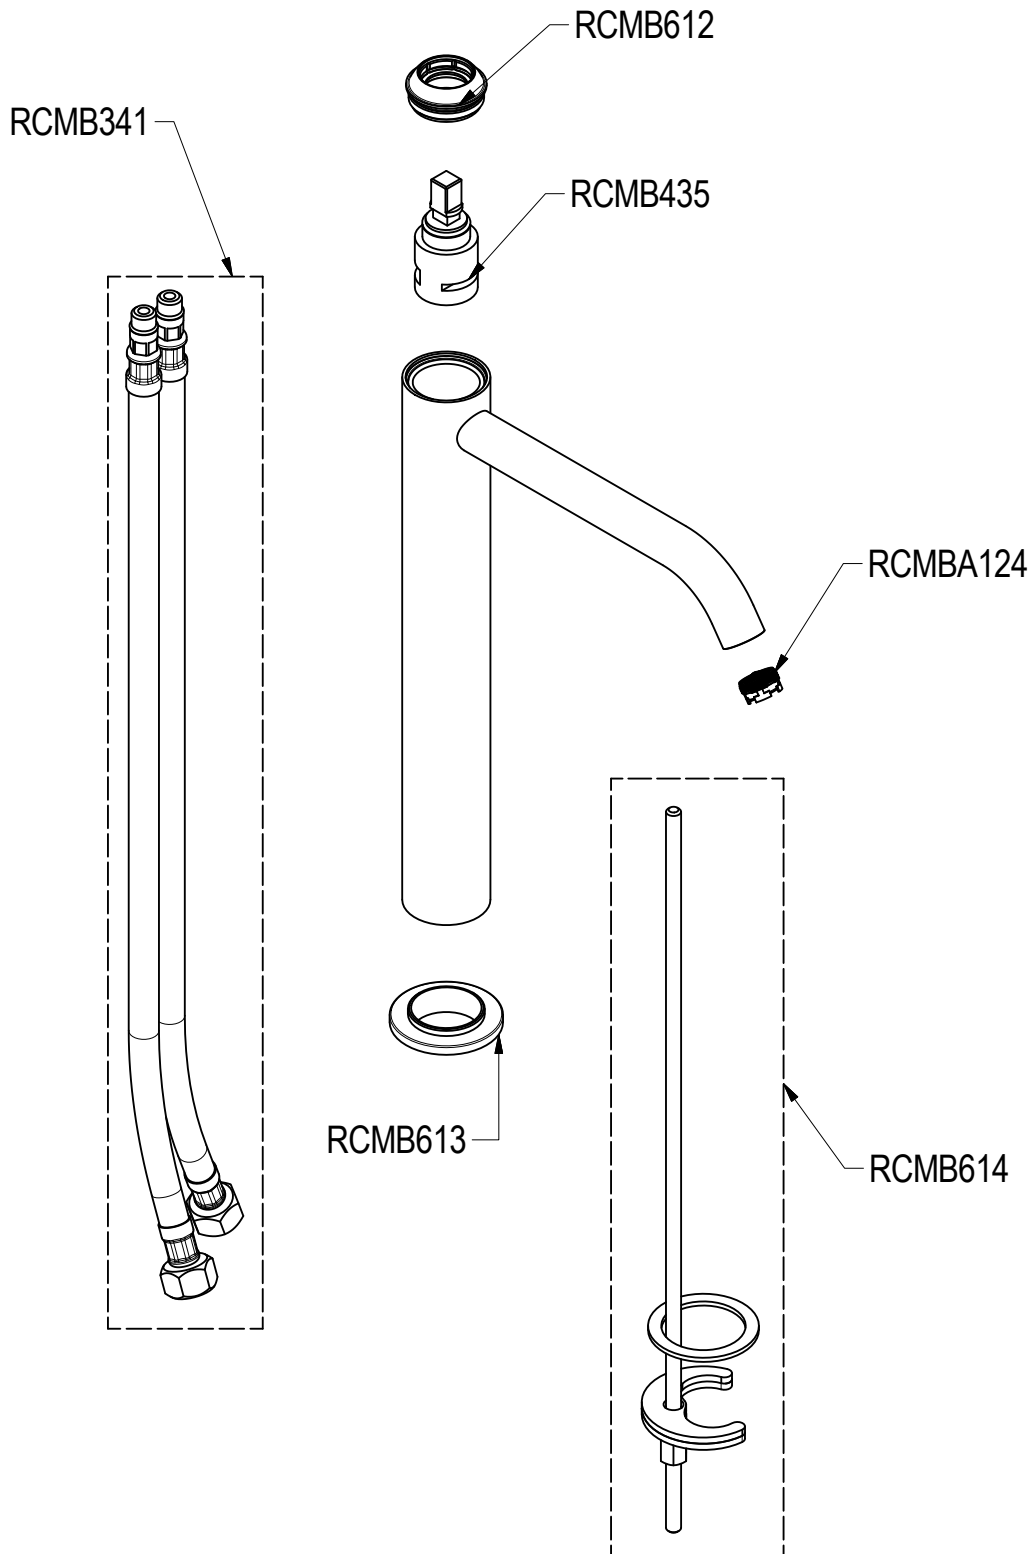

SCHEDA TECNICA / TECHNICAL DATA

RUBINETTERIE RITMONIO S.R.L. si riserva tutti i diritti connessi con il presente documento e con l'oggetto o la materia ivi rappresentati con divieto di riprodurlo, utilizzarlo o renderlo accessibile a terzi in assenza di previa autorizzazione. Disegno CAD non modificabile a mano

Ritmonio
Living a quality experience.
13019 VARALLO - (VC) - ITALY

SERIE
DIAMETRO35 IMPRONTE

CODICE
PR51AV201

DATA EMISSIONE
27/07/2021

DENOMINAZIONE
Miscelatore monocomando per lavabo
Single lever basin mixer