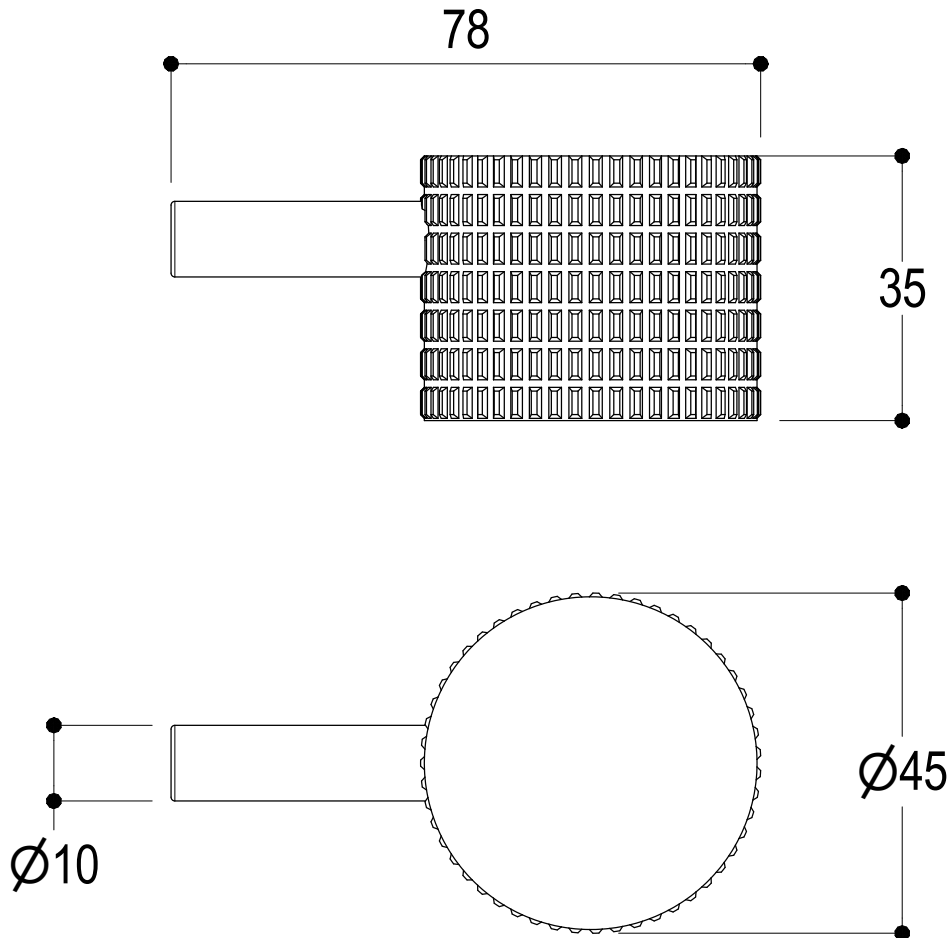

SCHEDA TECNICA / TECHNICAL DATA

RUBINETTERIE RITMONIO S.R.L. si riserva tutti i diritti connessi con il presente documento e con l'oggetto o la materia ivi rappresentati con divieto di riprodurlo, utilizzarlo o renderlo accessibile a terzi in assenza di previa autorizzazione. Disegno CAD non modificabile a mano

RUBINETTERIE RITMONIO S.R.L. will claim all rights related to the present document and with the object or subject represented therein with the prohibition of reproduction, use or disclosure to third parties without previous permission. The Cad plan is not alterable by hand