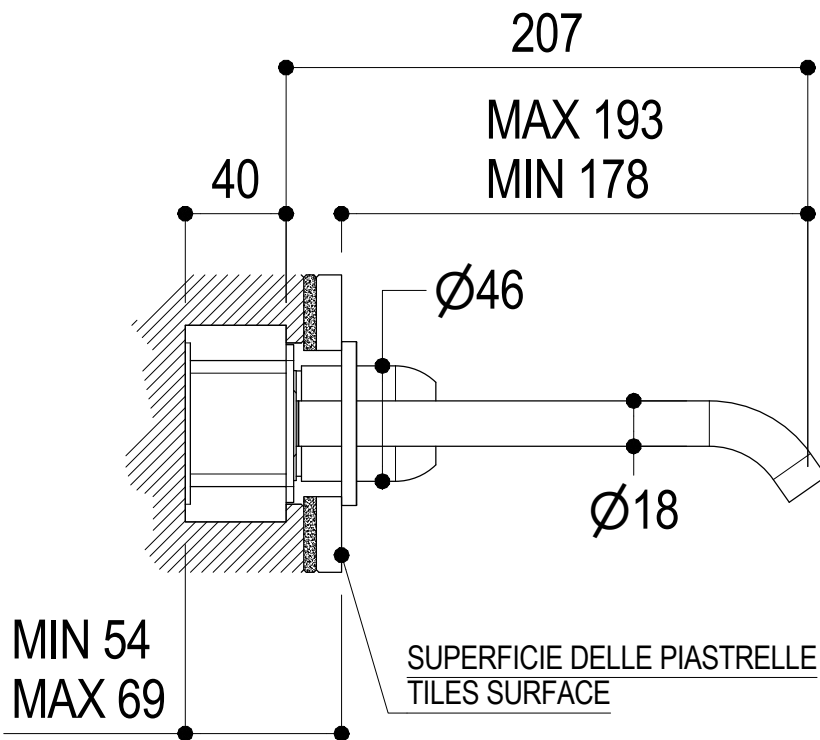

Vista ISO

**Ritmonio**  
Living a quality experience.  
13019 VARALLO - (VC) - ITALY

SERIE  
DIAMETRO35 IMPRONTE

CODICE  
PR51AY202

DATA EMISSIONE  
30/03/2020

DENOMINAZIONE  
Miscelatore monocomando ad incasso per lavabo  
Built-in single lever basin mixer

### DIAMETRO35 IMPRONTE