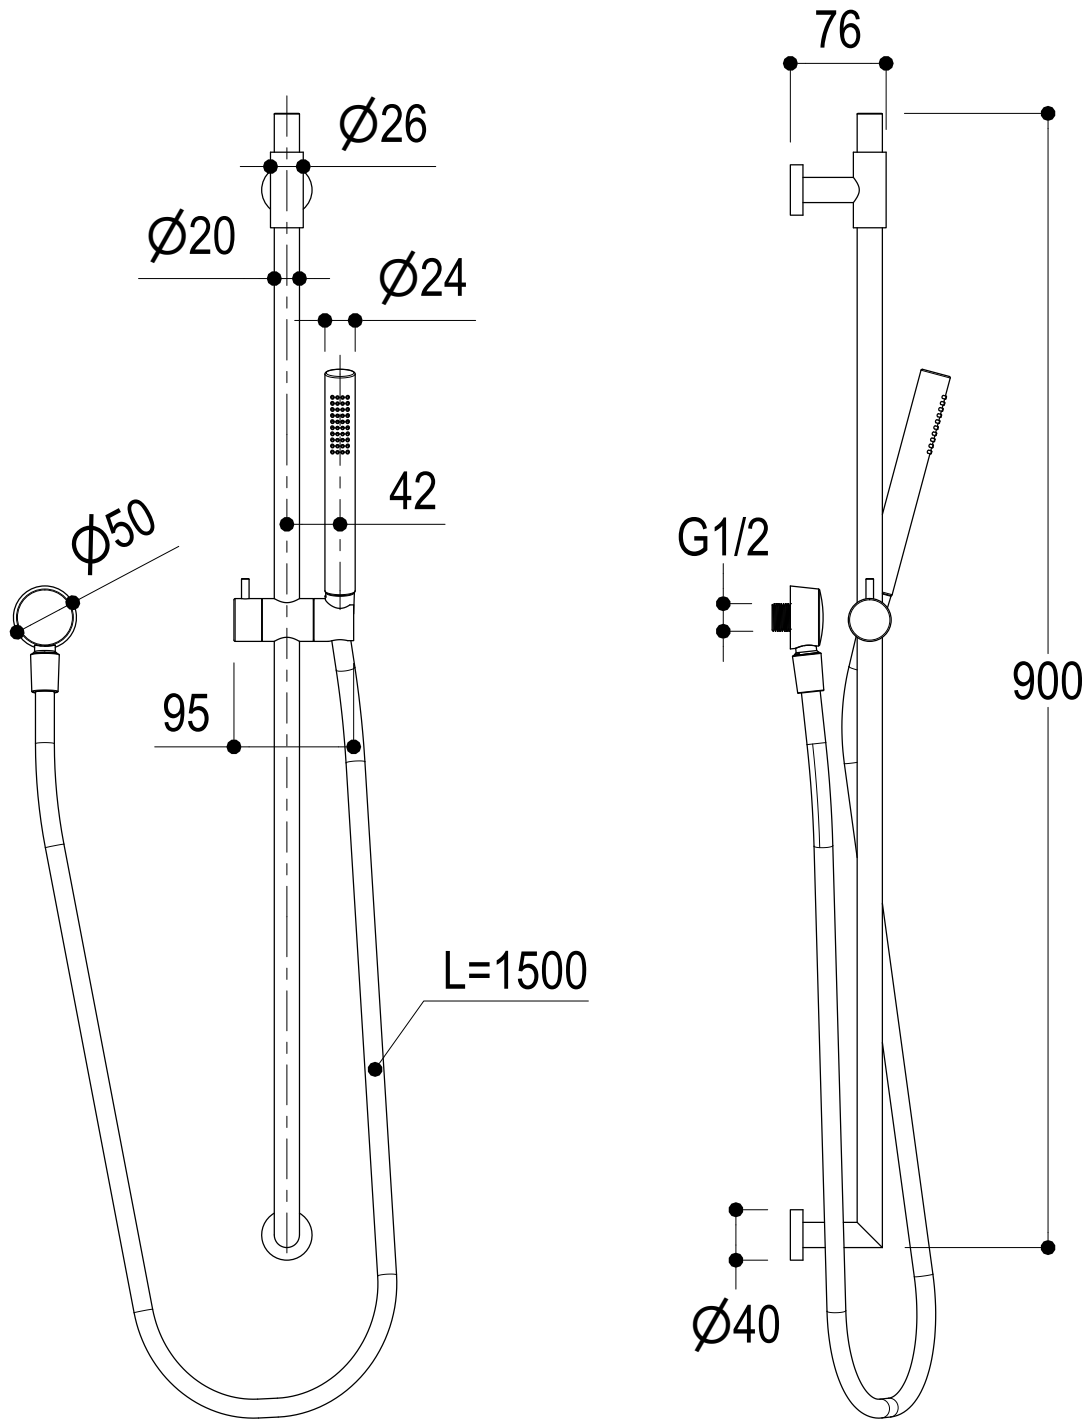

# SCHEDA TECNICA / TECHNICAL DATA

RUBINETTERIE RITMONIO S.R.L. si riserva tutti i diritti connessi con il presente documento e con l'oggetto o la materia ivi rappresentati con divieto di riprodurlo, utilizzarlo o renderlo accessibile a terzi in assenza di previa autorizzazione. Disegno CAD non modificabile a mano

Vista ISO

 <p><b>Ritmonio</b> Living a quality experience. 13019 VARALLO - (VC) - ITALY</p>	SERIE	ACCESSORI	CODICE	74W022	DATA EMISSIONE	15/10/2024
	DENOMINAZIONE				REVISIONE	/
Asta saliscendi con doccetta e presa acqua Sliding rail with handshower and water intake						/