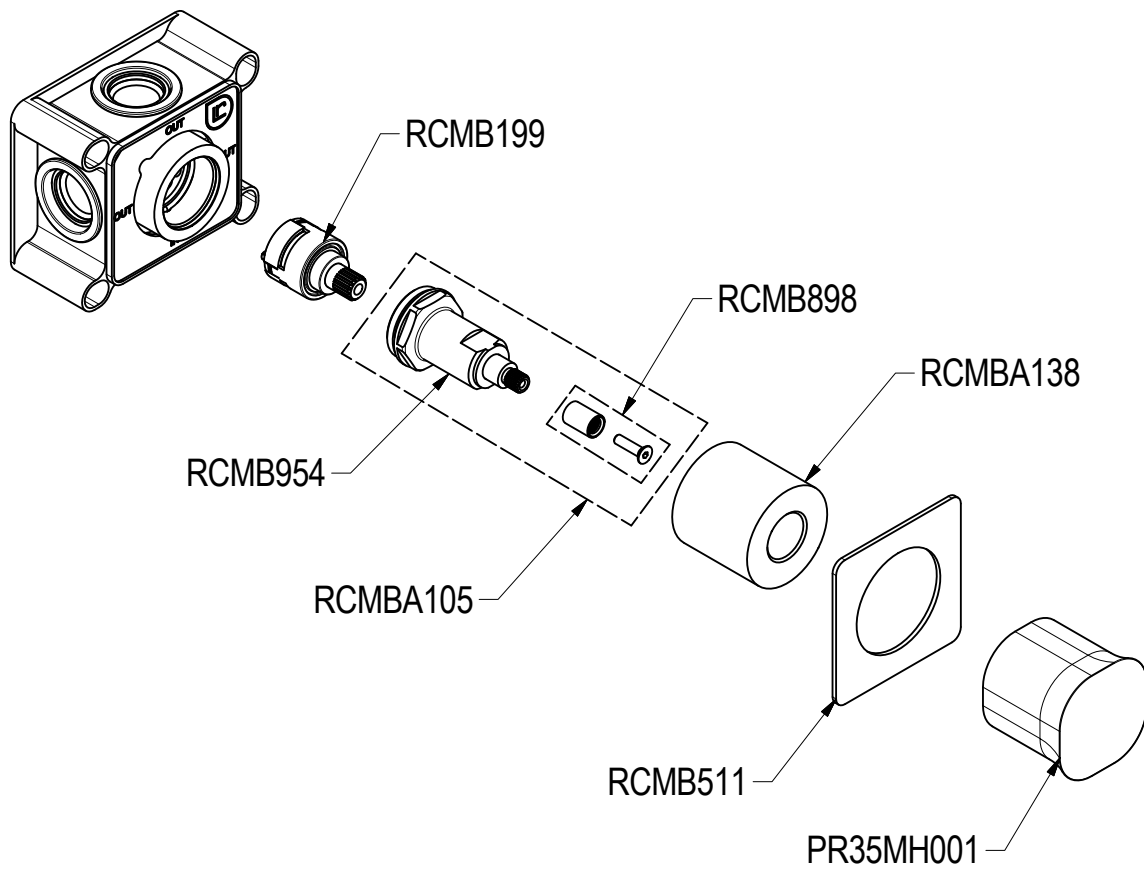

SCHEDA TECNICA / TECHNICAL DATA

RUBINETTERIE RITMONIO S.R.L. si riserva tutti i diritti connessi con il presente documento e con l'oggetto o la materia ivi rappresentati con divieto di riprodurlo, utilizzarlo o renderlo accessibile a terzi in assenza di previa autorizzazione. Disegno CAD non modificabile a mano

Ritmonio
Living a quality experience.
13019 VARALLO - (VC) - ITALY

SERIE TAORMINA

CODICE PR35LA221

DATA EMISSIONE 30/07/2021

DENOMINAZIONE Deviatore ad incasso a tre vie
Built-in 3 ways diverter

REVISIONE