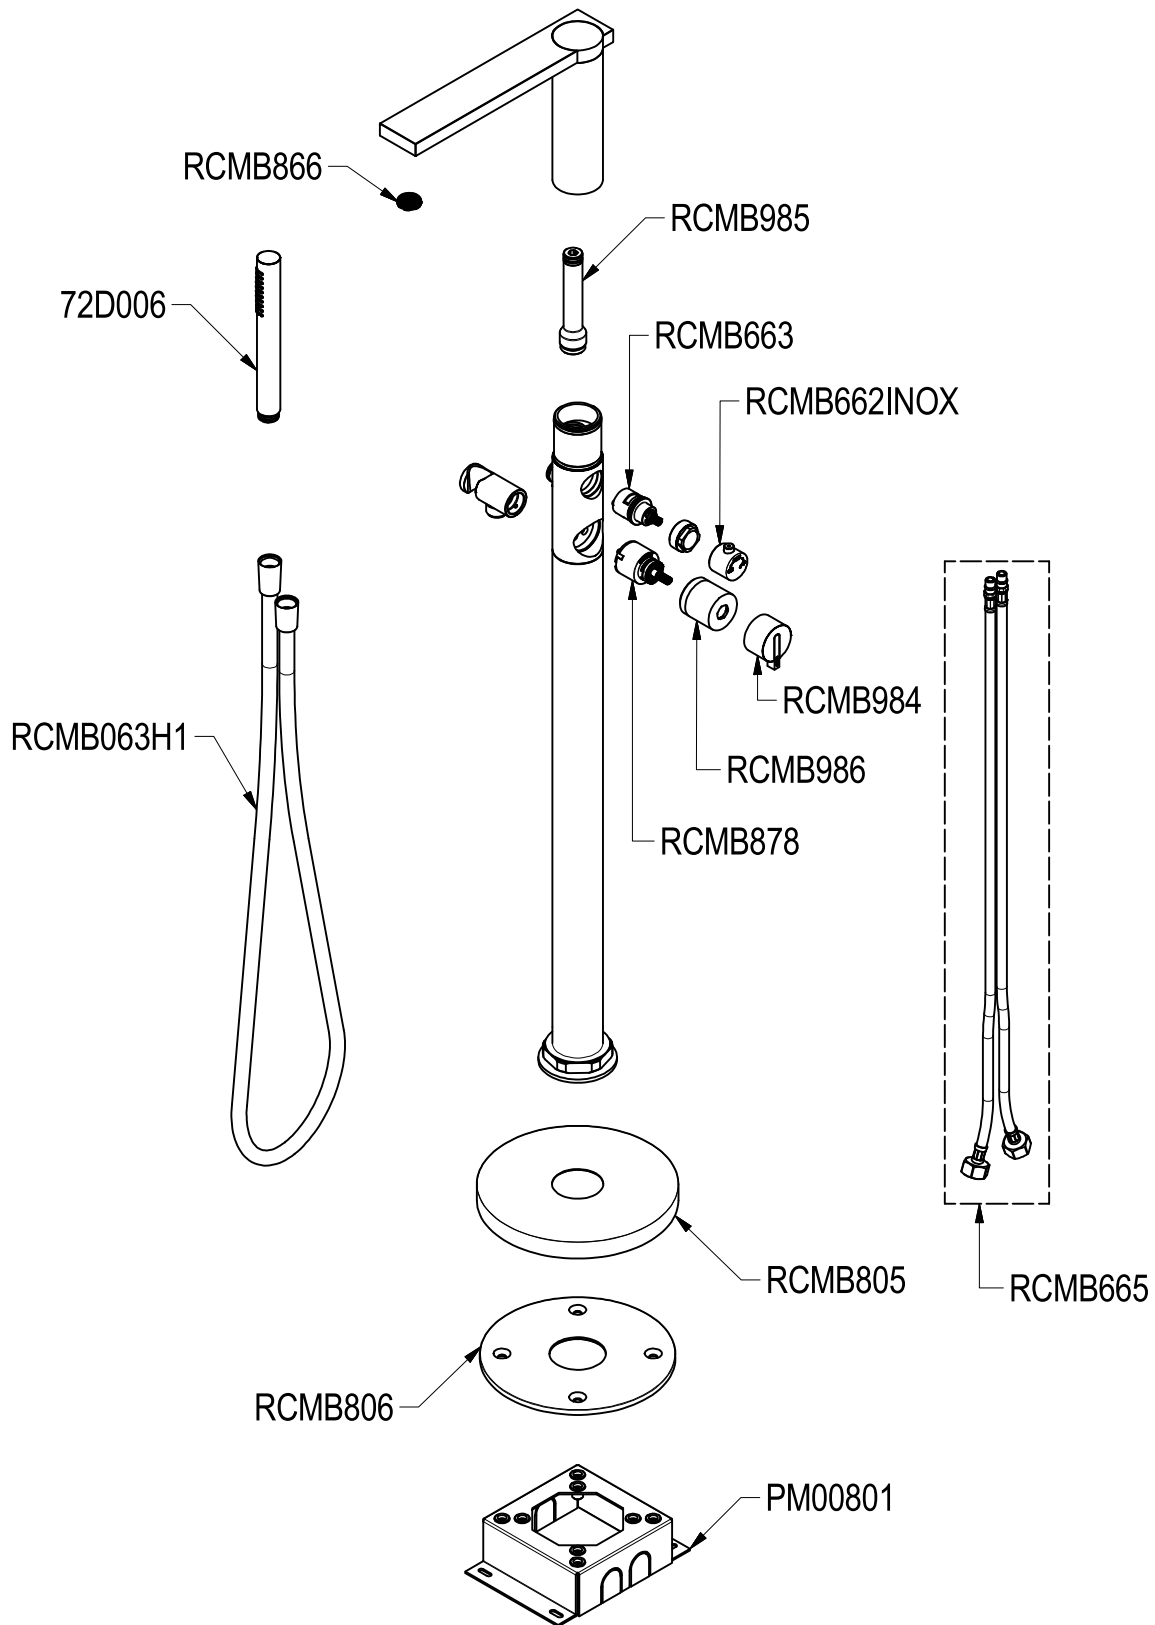

SCHEDA TECNICA / TECHNICAL DATA

RUBINETTERIE RITMONIO S.R.L. si riserva tutti i diritti connessi con il presente documento e con l'oggetto o la materia ivi rappresentati con divieto di riprodurlo, utilizzarlo o renderlo accessibile a terzi in assenza di previa autorizzazione. Disegno CAD non modificabile a mano

Ritmonio
Living a quality experience.
13019 VARALLO - (VC) - ITALY

SERIE	DOT316	CODICE	PR50DA201	DATA EMISSIONE	11/09/18
DENOMINAZIONE	Colonna bordo vasca da terra Standing floor bath group			REVISIONE	1
					15/04/19