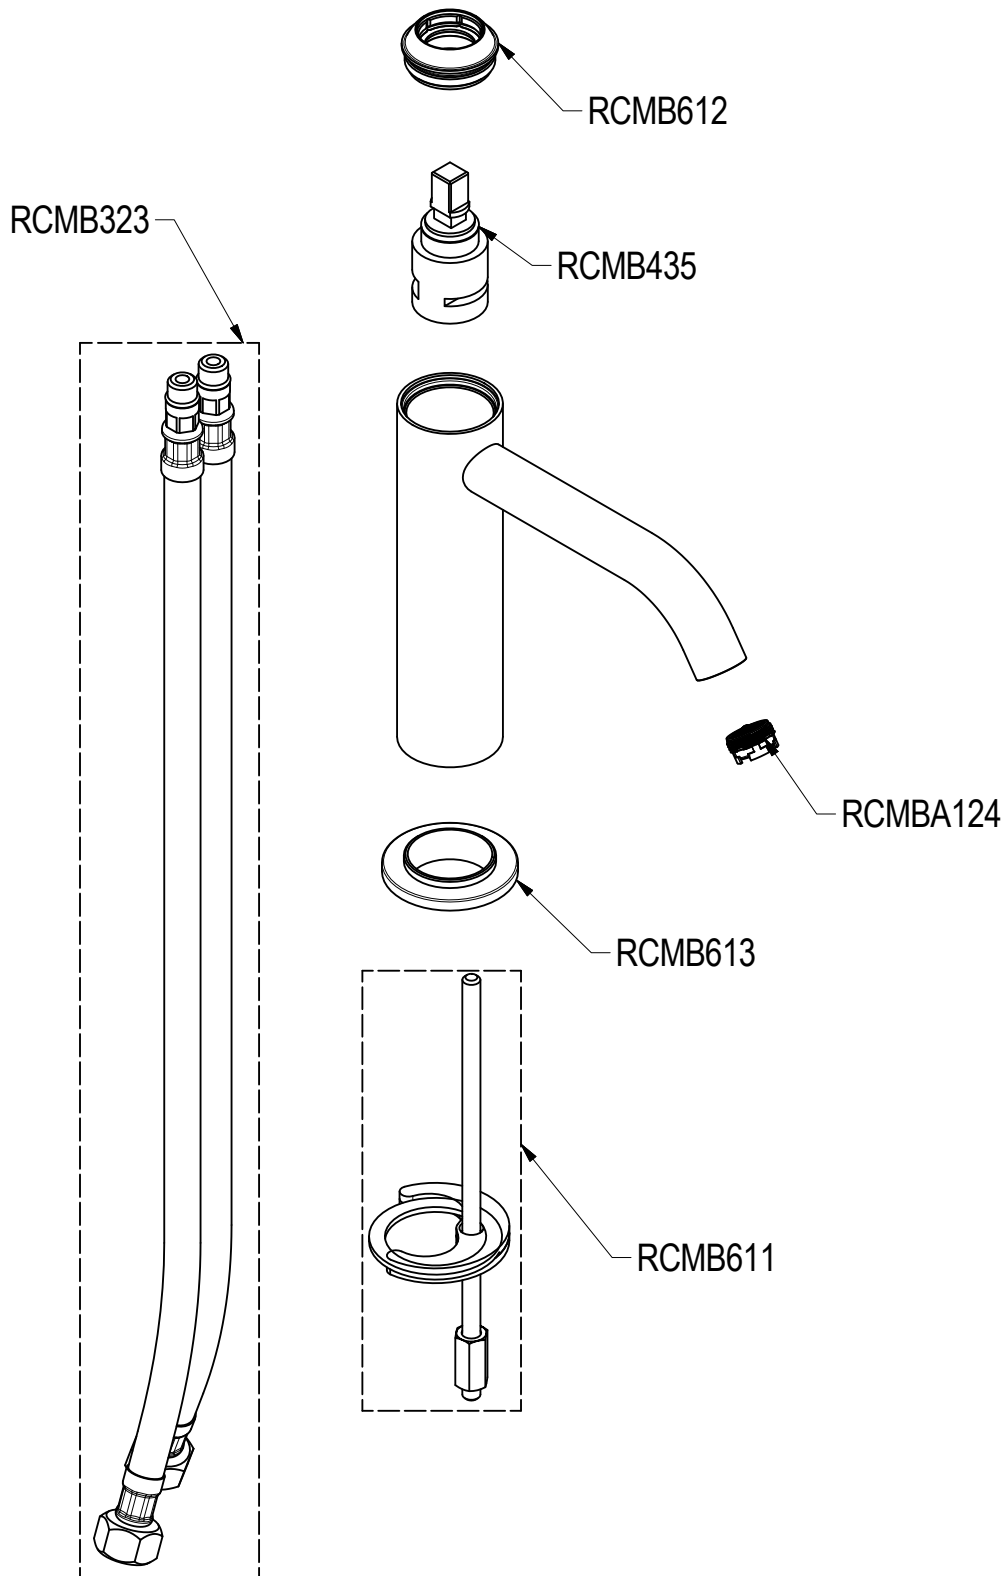

# SCHEDA TECNICA / TECHNICAL DATA

RUBINETTERIE RITMONIO S.R.L. si riserva tutti i diritti connessi con il presente documento e con l'oggetto o la materia ivi rappresentati con divieto di riprodurlo, utilizzarlo o renderlo accessibile a terzi in assenza di previa autorizzazione. Disegno CAD non modificabile a mano

**Ritmonio**  
Living a quality experience.  
13019 VARALLO - (VC) - ITALY

SERIE  
DIAMETRO35 IMPRONTE

CODICE  
PR51AU201

DATA EMISSIONE  
27/07/2021

DENOMINAZIONE  
Miscelatore monocomando per lavabo  
Single lever basin mixer