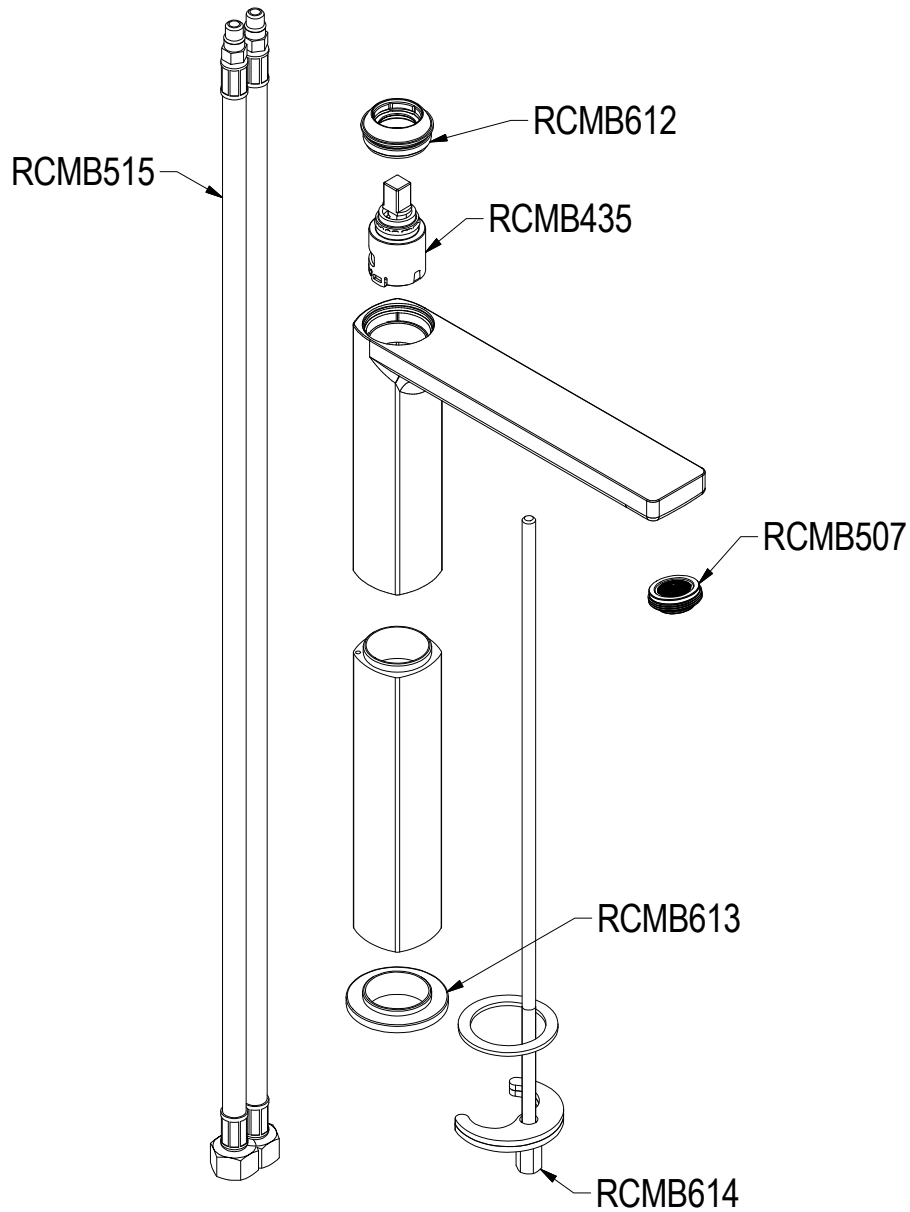

# SCHEDA TECNICA / TECHNICAL DATA

RUBINETTERIE RITMONIO S.R.L. si riserva tutti i diritti connessi con il presente documento e con l'oggetto o la materia ivi rappresentati con divieto di riprodurlo, utilizzarlo o renderlo accessibile a terzi in assenza di previa autorizzazione. Disegno CAD non modificabile a mano

**Ritmonio**  
Living a quality experience.

13019 VARALLO - (VC) - ITALY

SERIE	HAPTIC	CODICE	PR43AV201	DATA EMISSIONE	09/06/16
DENOMINAZIONE	Miscelatore monocomando soprapiano per lavabo Exposed single lever basin mixer				
REVISIONE	EMESSO	ROSSETTO A.	APPROVATO	GIUSTO C.	