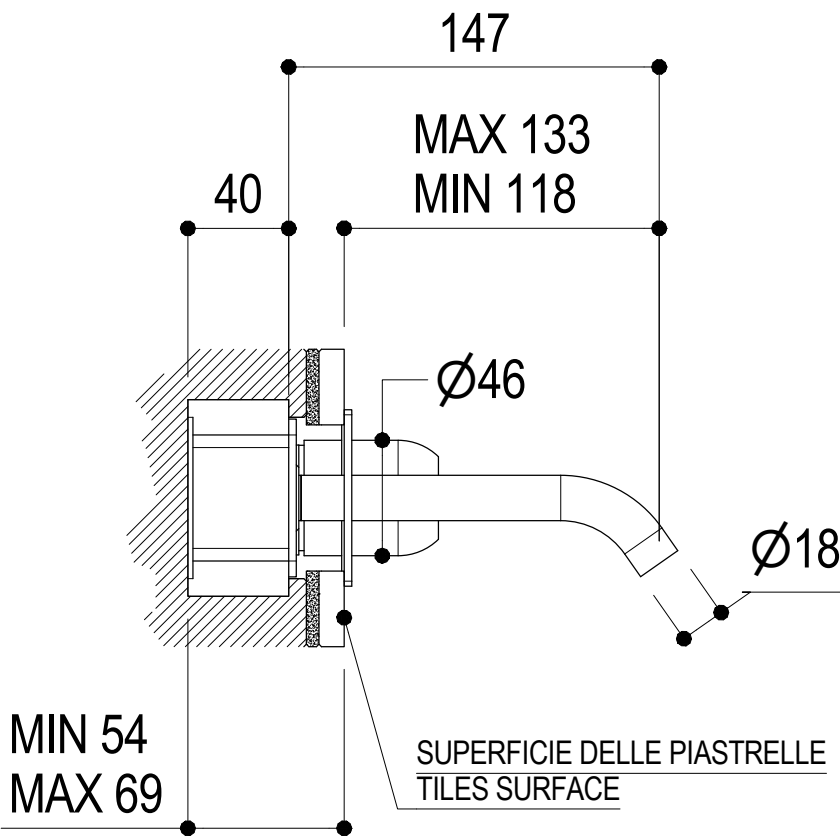

**Ritmonio**  
Living a quality experience.  
13019 VARALLO - (VC) - ITALY

SERIE  
DIAMETRO35 IMPRONTE

CODICE  
PR51AY101

DATA EMISSIONE  
30/03/2020

DENOMINAZIONE  
Miscelatore monocomando ad incasso per lavabo  
Built-in single lever basin mixer

### DIAMETRO35 IMPRONTE