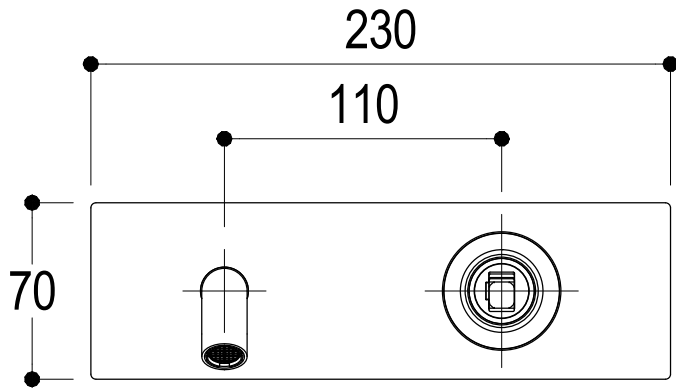

**Ritmonio**  
Living a quality experience.  
13019 VARALLO - (VC) - ITALY

SERIE  
DIAMETRO35 IMPRONTE

CODICE  
PR51AY101

DATA EMISSIONE  
30/03/2020

DENOMINAZIONE  
Miscelatore monocomando ad incasso per lavabo  
Built-in single lever basin mixer

### DIAMETRO35 IMPRONTE