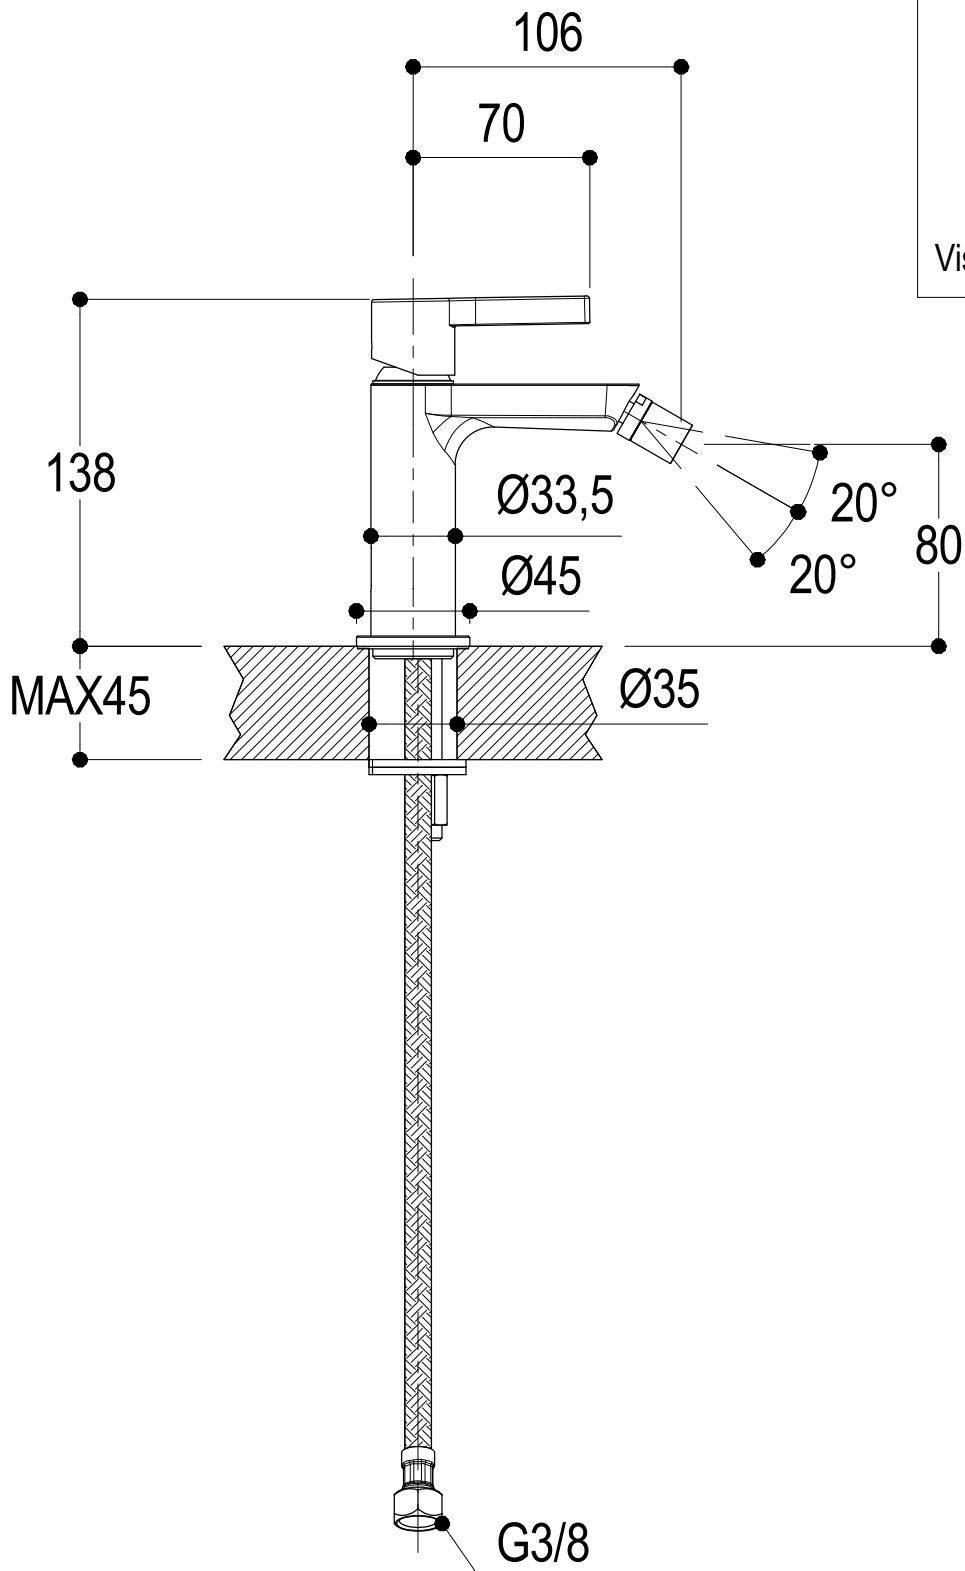

SCHEDA TECNICA / TECHNICAL DATA

Ritmonio RUBINETTERIE
13019 VARALLO - (VC) - ITALY

SERIE	TIE	CODICE	PR34BA201	DATA EMISSIONE	20/02/2015
DENOMINAZIONE					
Miscelatore monocomando per bidet Single lever bidet mixer					
REVISIONE	/	EMESSO	SIGNORINI	APPROVATO	GIUSTO

Living a quality experience.

13019 VARALLO - (VC) - ITALY

I diagrammi riportati di seguito riassumono i valori riscontrati durante le prove di portata dei seguenti articoli. Le prove sono state effettuate con pressioni che variavano da 1 a 5 bar e in posizione di acqua miscelata

The following diagrams sum up the values, taken from flow tests of the following items. Tests were conducted with pressure variations from 1 to 5 bar and with mixed water.

TIE

Art. PR34BA201

Miscelatore monocomando per bidet