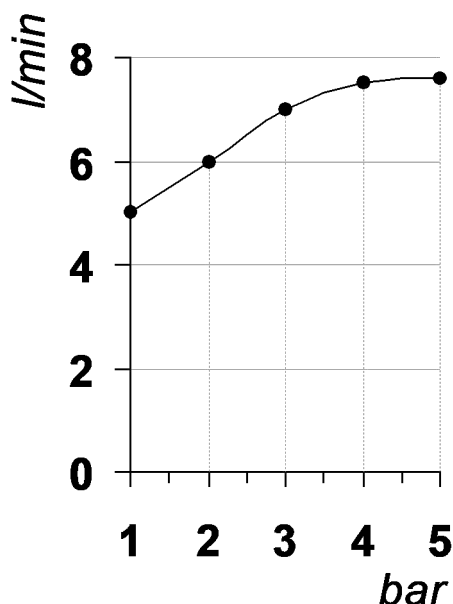

Living a quality experience.

13019 VARALLO - (VC) - ITALY

I diagrammi riportati di seguito riassumono i valori riscontrati durante le prove di portata dei seguenti articoli. Le prove sono state effettuate con pressioni che variavano da 1 a 5 bar e in posizione di acqua miscelata

The following diagrams sum up the values, taken from flow tests of the following items. Tests were conducted with pressure variations from 1 to 5 bar and with mixed water.

TIE

Art. PR34BA201

Miscelatore monocomando per bidet

Single lever bidet mixer

Portata con aeratore
Flow rate with aerator

bar	1	2	3	4	5
l/min	5	6	7	7.5	7.6

REVISIONE

/

DATA EMISSIONE

22/04/2022