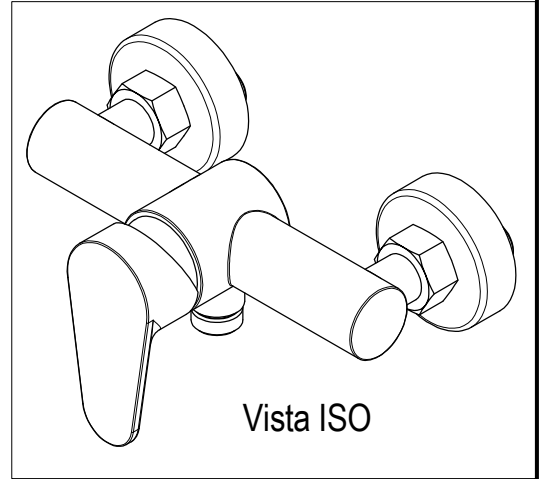

SCHEDA TECNICA / TECHNICAL DATA

Ritmonio RUBINETTERIE
13019 VARALLO - (VC) - ITALY

SERIE	TIP	CODICE	DATA EMISSIONE
		PR38FA202	19/02/2015
DENOMINAZIONE			
Miscelatore monocomando esterno per doccia Outer single lever shower mixer			
REVISIONE	EMESSO	APPROVATO	
/	SIGNORINI	GIUSTO	

Living a quality experience.

13019 VARALLO - (VC) - ITALY

I diagrammi riportati di seguito riassumono i valori riscontrati durante le prove di portata dei seguenti articoli. Le prove sono state effettuate con pressioni che variavano da 1 a 5 bar e in posizione di acqua miscelata

The following diagrams sum up the values, taken from flow tests of the following items. Tests were conducted with pressure variations from 1 to 5 bar and with mixed water.

TIP

Art. PR38FA202

*Miscelatore monocomando esterno per doccia
Outer single lever shower mixer*