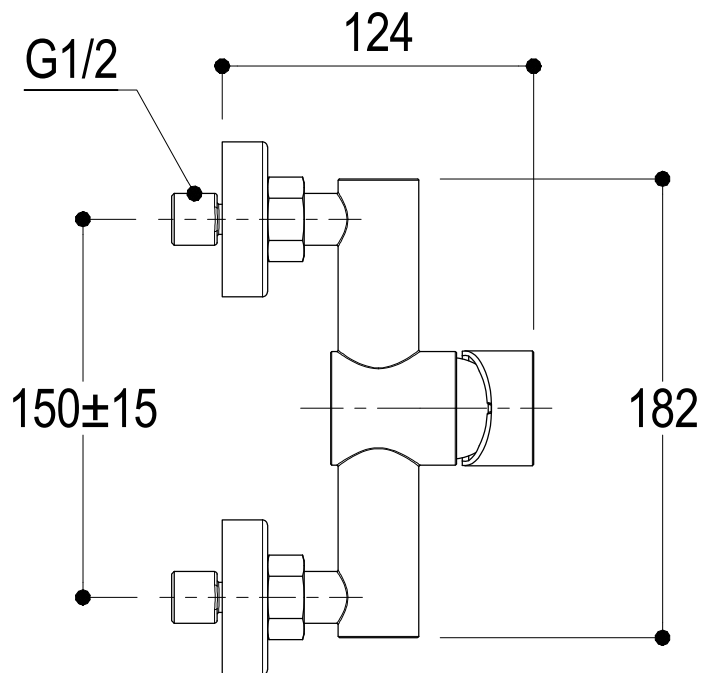

SCHEDA TECNICA / TECHNICAL DATA

Ritmonio RUBINETTERIE
13019 VARALLO - (VC) - ITALY

SERIE	TIP	CODICE	DATA EMISSIONE
		PR38FA202	19/02/2015
DENOMINAZIONE			
Miscelatore monocomando esterno per doccia Outer single lever shower mixer			
REVISIONE	EMESSO	APPROVATO	
/	SIGNORINI	GIUSTO	

Living a quality experience.

13019 VARALLO - (VC) - ITALY

I diagrammi riportati di seguito riassumono i valori riscontrati durante le prove di portata dei seguenti articoli. Le prove sono state effettuate con pressioni che variavano da 1 a 5 bar e in posizione di acqua miscelata

The following diagrams sum up the values, taken from flow tests of the following items. Tests were conducted with pressure variations from 1 to 5 bar and with mixed water.

TIP

Art. PR38FA202

*Miscelatore monocomando esterno per doccia
Outer single lever shower mixer*