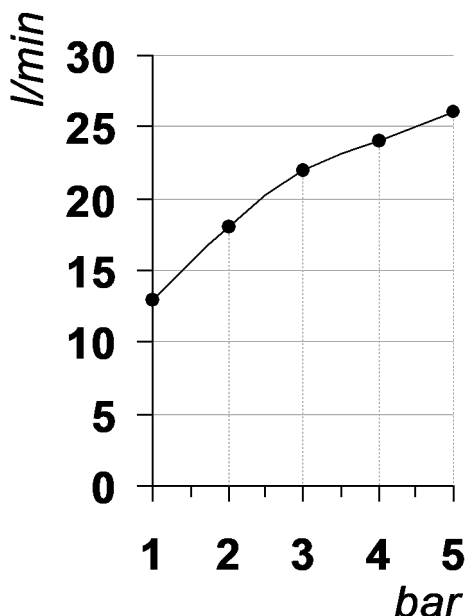

bar	1	2	3	4	5
l/min	13	18	22	24	26