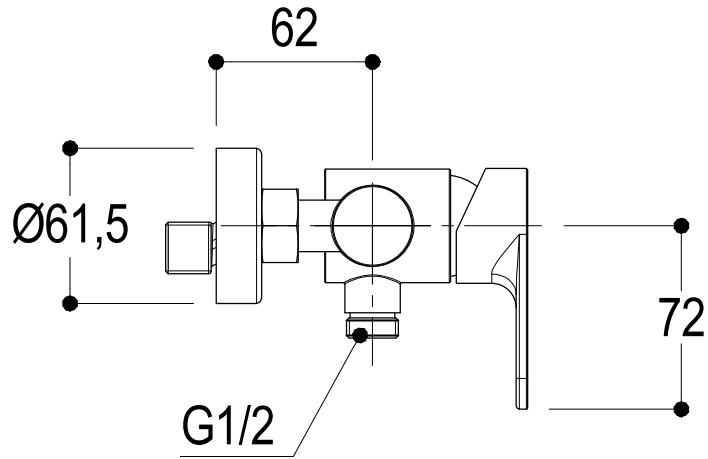

SCHEDA TECNICA / TECHNICAL DATA

Ritmonio RUBINETTERIE
13019 VARALLO - (VC) - ITALY

SERIE	TIP	CODICE	DATA EMISSIONE
		PR38FA202	19/02/2015
DENOMINAZIONE			
Miscelatore monocomando esterno per doccia Outer single lever shower mixer			
REVISIONE	EMESSO	APPROVATO	
/	SIGNORINI	GIUSTO	

Living a quality experience.

13019 VARALLO - (VC) - ITALY

I diagrammi riportati di seguito riassumono i valori riscontrati durante le prove di portata dei seguenti articoli. Le prove sono state effettuate con pressioni che variavano da 1 a 5 bar e in posizione di acqua miscelata

The following diagrams sum up the values, taken from flow tests of the following items. Tests were conducted with pressure variations from 1 to 5 bar and with mixed water.

TIP

Art. PR38FA202

*Miscelatore monocomando esterno per doccia
Outer single lever shower mixer*