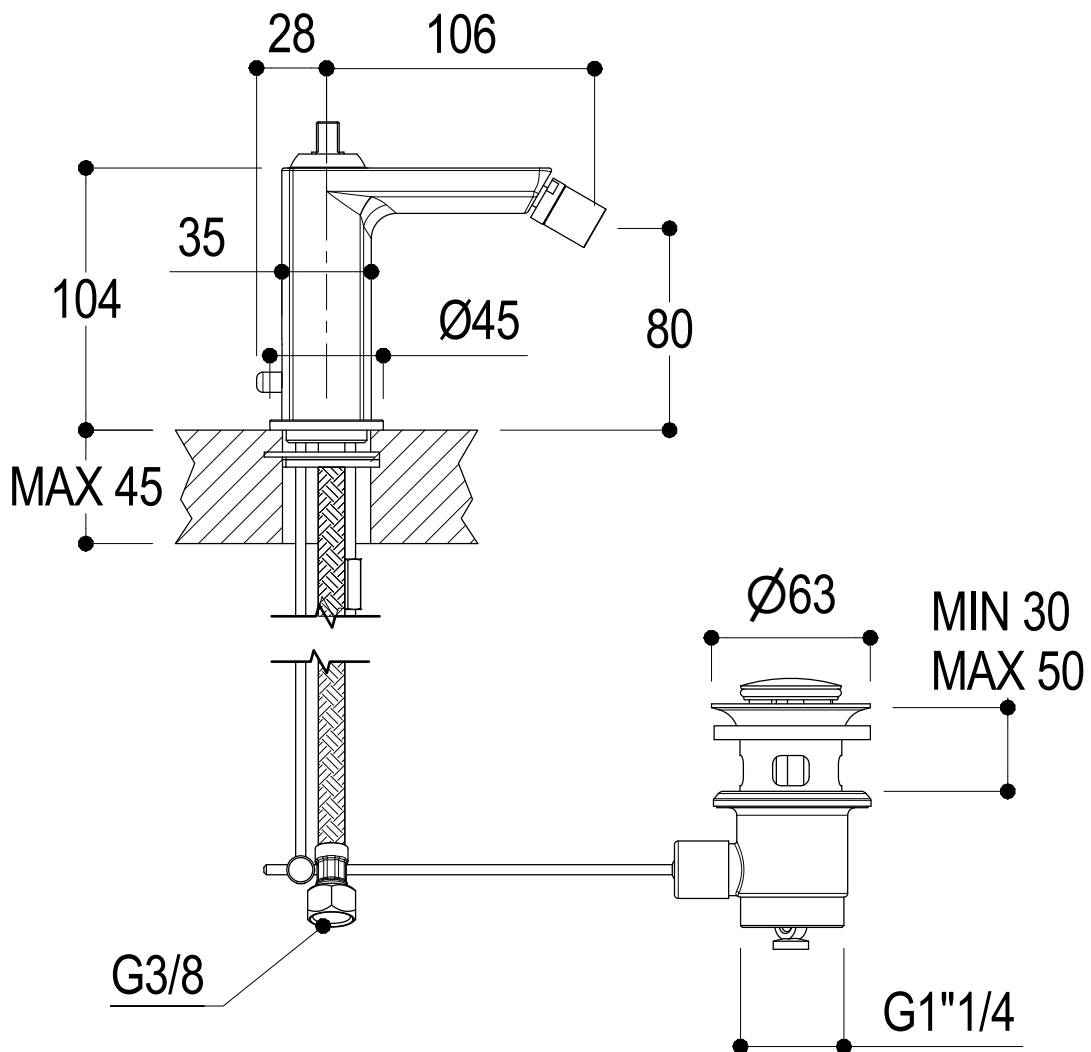

Ritmonio
Living a quality experience.
13019 VARALLO - (VC) - ITALY

SERIE HAPTIC

CODICE PR43BU101

DATA EMISSIONE 04/04/2016

DENOMINAZIONE Miscelatore monocomando per bidet
Single lever bidet mixer

REVISIONE 1
07/12/2021