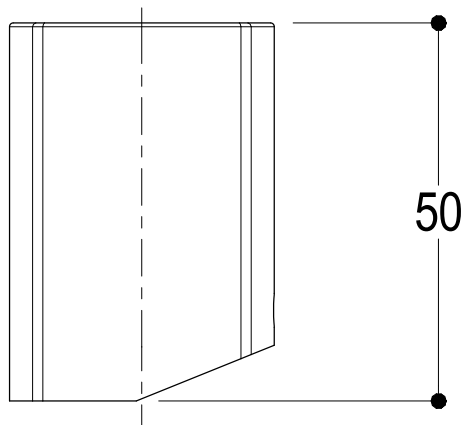

SCHEDA TECNICA / TECHNICAL DATA

RUBINETTERIE RITMONIO S.R.L. si riserva tutti i diritti connessi con il presente documento e con l'oggetto o la materia ivi rappresentati con divieto di riprodurlo, utilizzarlo o renderlo accessibile a terzi in assenza di previa autorizzazione. Disegno CAD non modificabile a mano

RUBINETTERIE RITMONIO S.R.L. will claim all rights related to the present document and with the object or subject represented therein with the prohibition of reproduction, use or disclosure to third parties without previous permission. The Cad plan is not alterable by hand

LC Ritmonio
Living a quality experience.
13019 VARALLO - (VC) - ITALY

SERIE	HAPTIC	CODICE	PR43MA001	DATA EMISSIONE	04/04/2016
DENOMINAZIONE	Comando senza leva Handle without lever				
REVISIONE	—	EMESSO	BIGLIA M.	APPROVATO	GIUSTO C.