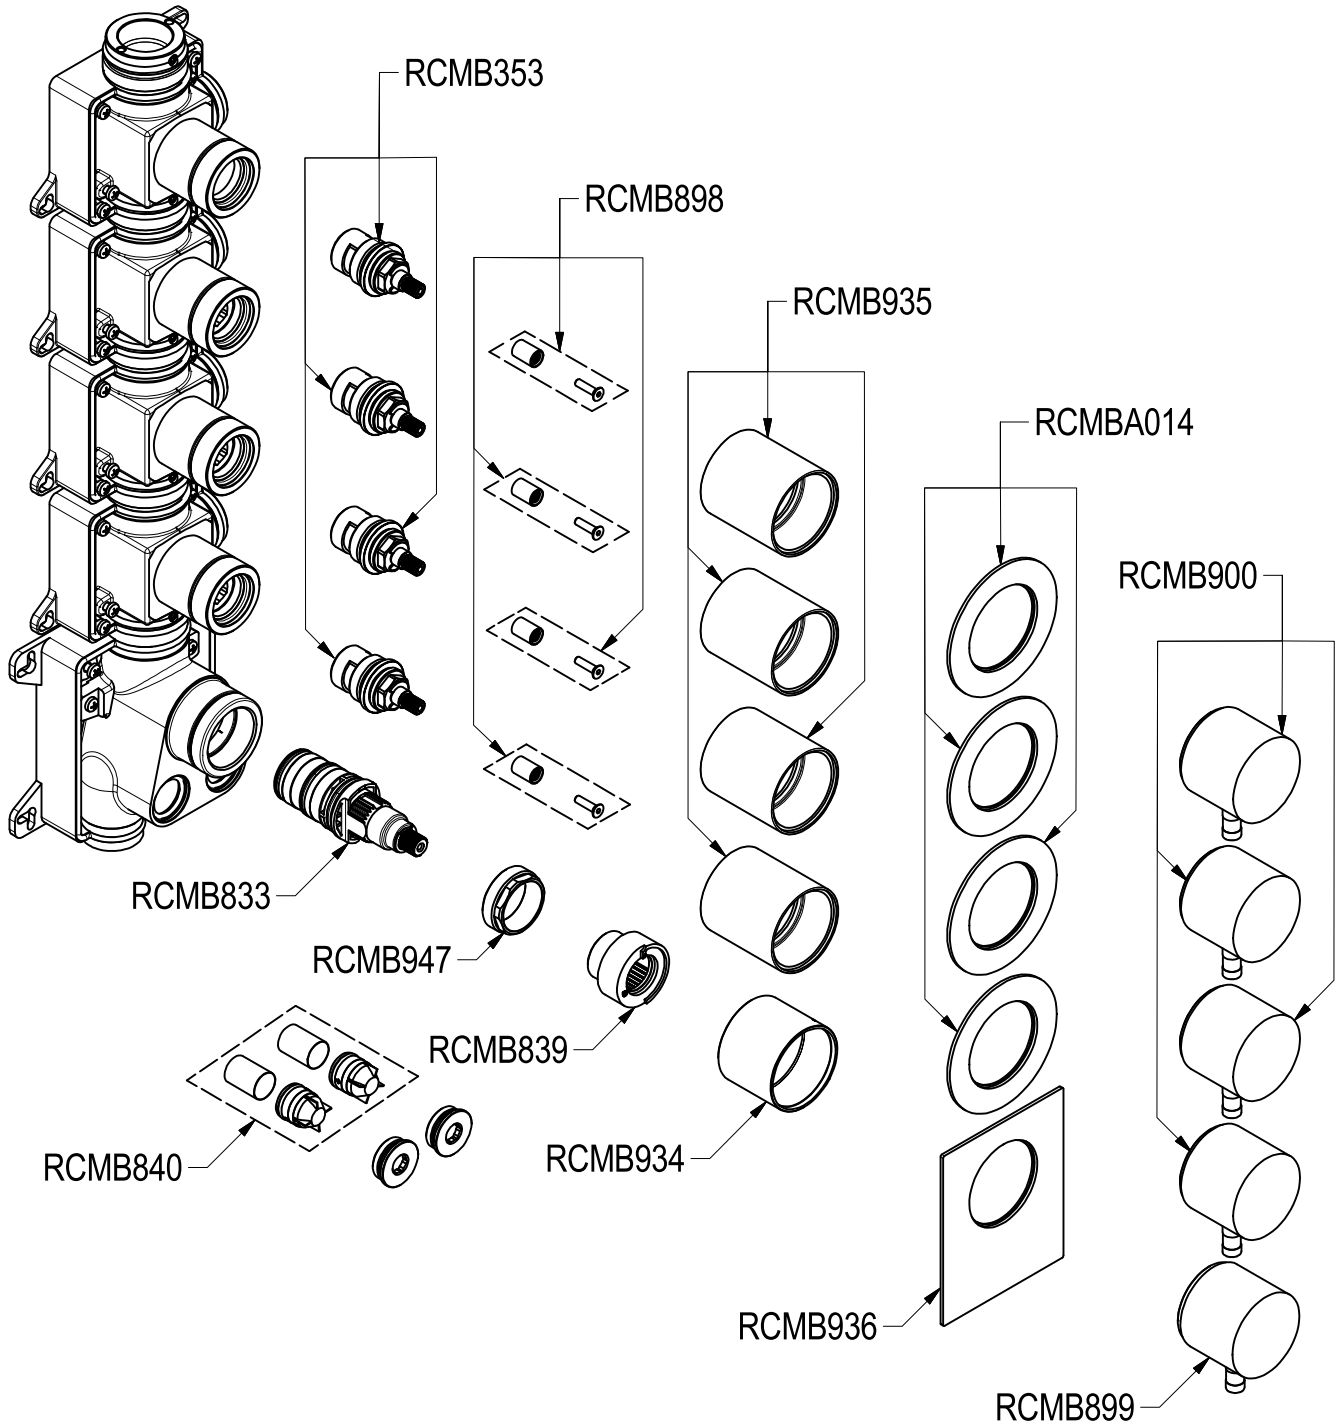

# SCHEDA TECNICA / TECHNICAL DATA

RUBINETTERIE RITMONIO S.R.L. si riserva tutti i diritti connessi con il presente documento e con l'oggetto o la materia ivi rappresentati con divieto di riprodurlo, utilizzarlo o renderlo accessibile a terzi in assenza di previa autorizzazione. Disegno CAD non modificabile a mano

 <b>Ritmonio</b> Living a quality experience. 13019 VARALLO - (VC) - ITALY	SERIE	ø35 INOX	CODICE	E0BA0187SPINOX	DATA EMISSIONE	20/09/18
	DENOMINAZIONE	Miscelatore termostatico ad incasso Built-in thermostatic mixer			REVISIONE	/