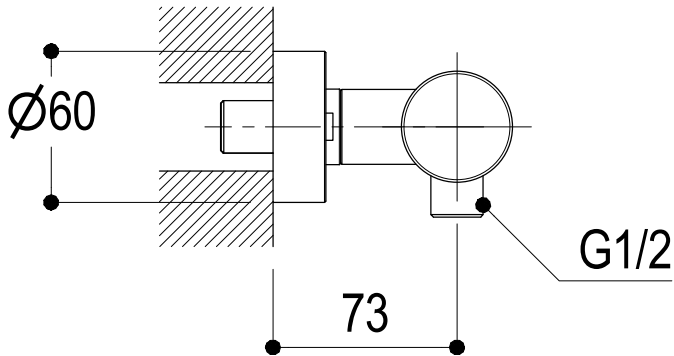

SCHEDA TECNICA / TECHNICAL DATA

RUBINETTERIE RITMONIO S.R.L. si riserva tutti i diritti connessi con il presente documento e con l'oggetto o la materia ivi rappresentati con divieto di riprodurlo, utilizzarlo o renderlo accessibile a terzi in assenza di previa autorizzazione. Disegno CAD non modificabile a mano

RUBINETTERIE RITMONIO S.R.L. will claim all rights related to the present document and with the object or subject represented therein with the prohibition of reproduction, use or disclosure to third parties without previous permission. The Cad plan is not alterable by hand

Vista ISO