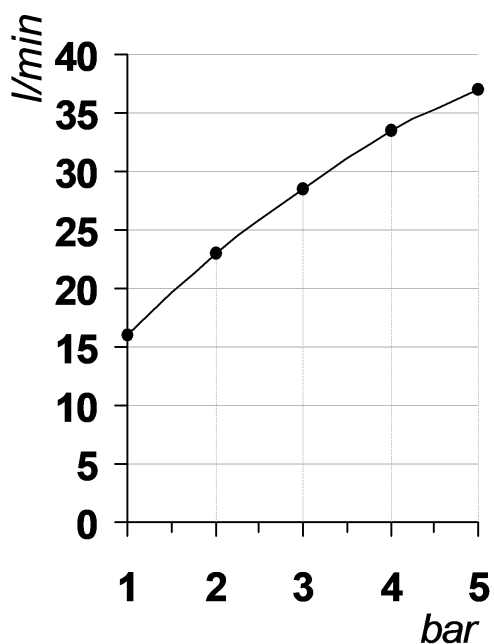

Living a quality experience.

13019 VARALLO - (VC) - ITALY

I diagrammi riportati di seguito riassumono i valori riscontrati durante le prove di portata dei seguenti articoli. Le prove sono state effettuate con pressioni che variavano da 1 a 5 bar e in posizione di acqua miscelata

The following diagrams sum up the values, taken from flow tests of the following items. Tests were conducted with pressure variations from 1 to 5 bar and with mixed water.

HAPTIC

Art. PR43FL201

Miscelatore monocomando esterno per doccia

Outer single lever shower mixer

Portata con aeratore
Flow rate with aerator

bar	1	2	3	4	5
l/min	16	23	28.5	33.5	37

REVISIONE

/

DATA EMISSIONE

18/11/2022