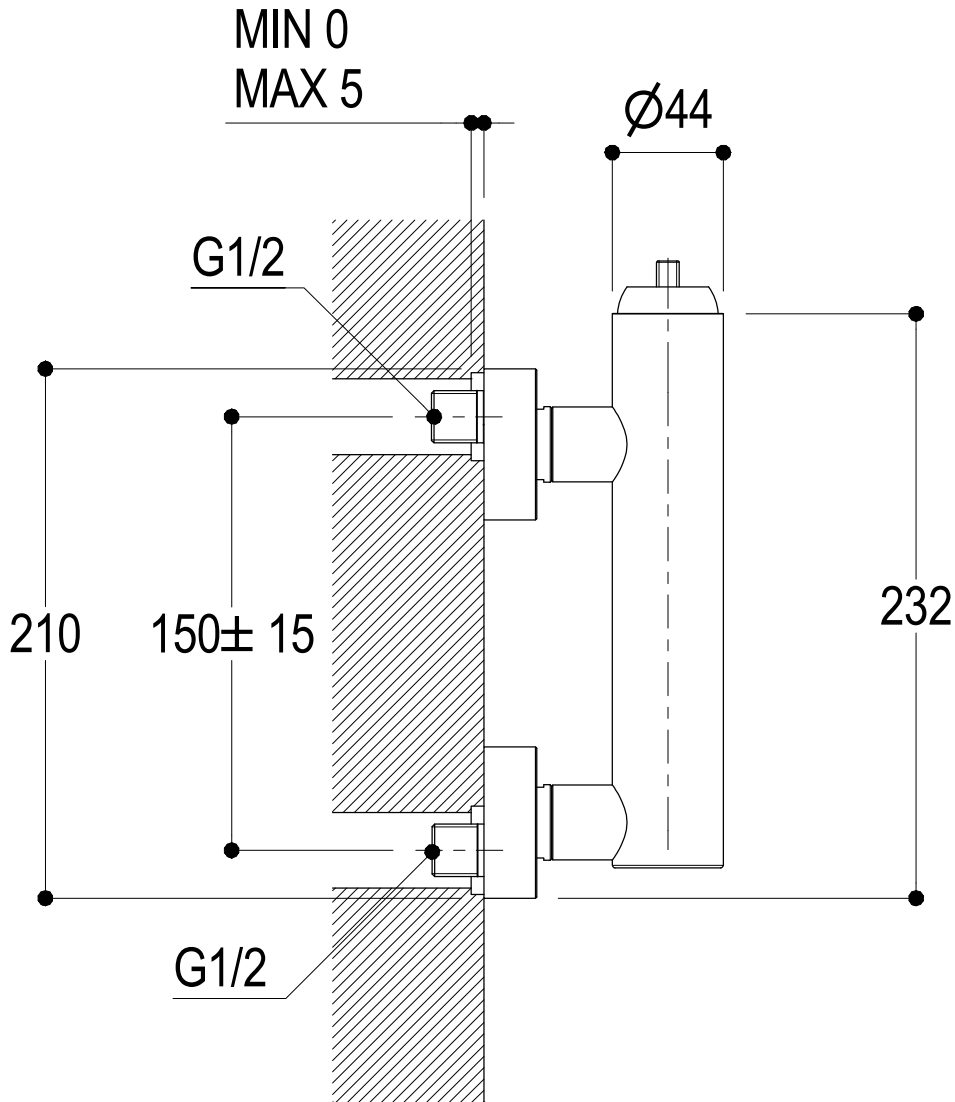

Ritmonio
Living a quality experience.
13019 VARALLO - (VC) - ITALY

SERIE HAPTIC

CODICE PR43FL201

DATA EMISSIONE 27/02/2018

DENOMINAZIONE Miscelatore monocomando esterno per doccia
Outer single lever shower mixer

REVISIONE /
/