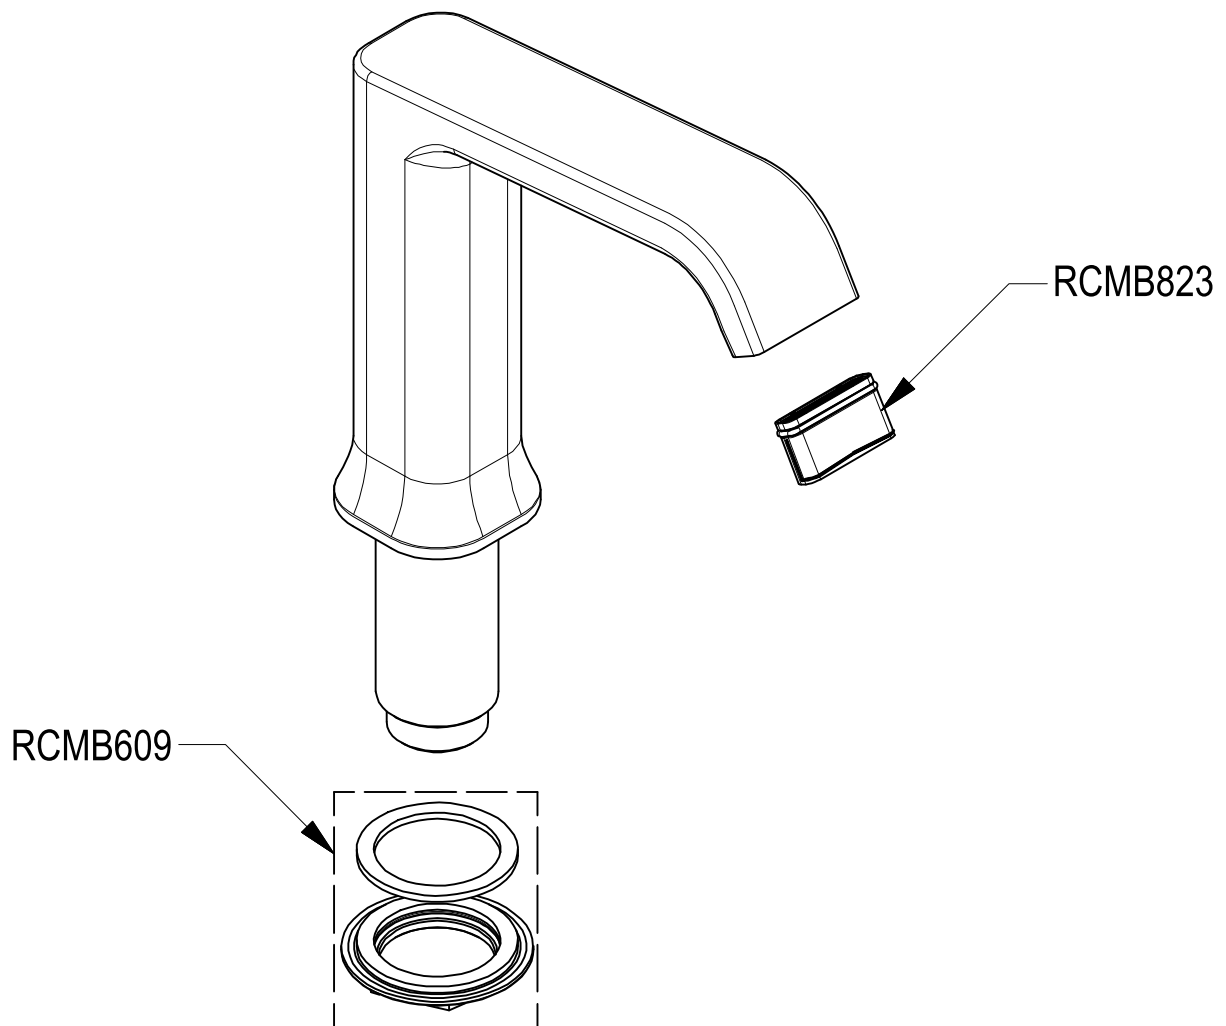

SCHEDA TECNICA / TECHNICAL DATA

RUBINETTERIE RITMONIO S.R.L. si riserva tutti i diritti connessi con il presente documento e con l'oggetto o la materia ivi rappresentati con divieto di riprodurlo, utilizzarlo o renderlo accessibile a terzi in assenza di previa autorizzazione. Disegno CAD non modificabile a mano

Ritmonio
Living a quality experience.
13019 VARALLO - (VC) - ITALY

SERIE	TAORMINA	CODICE	PR35CM201	DATA EMISSIONE	15/05/19
DENOMINAZIONE	Canna da piano per lavabo Washbasin standing spout			REVISIONE	/
					/