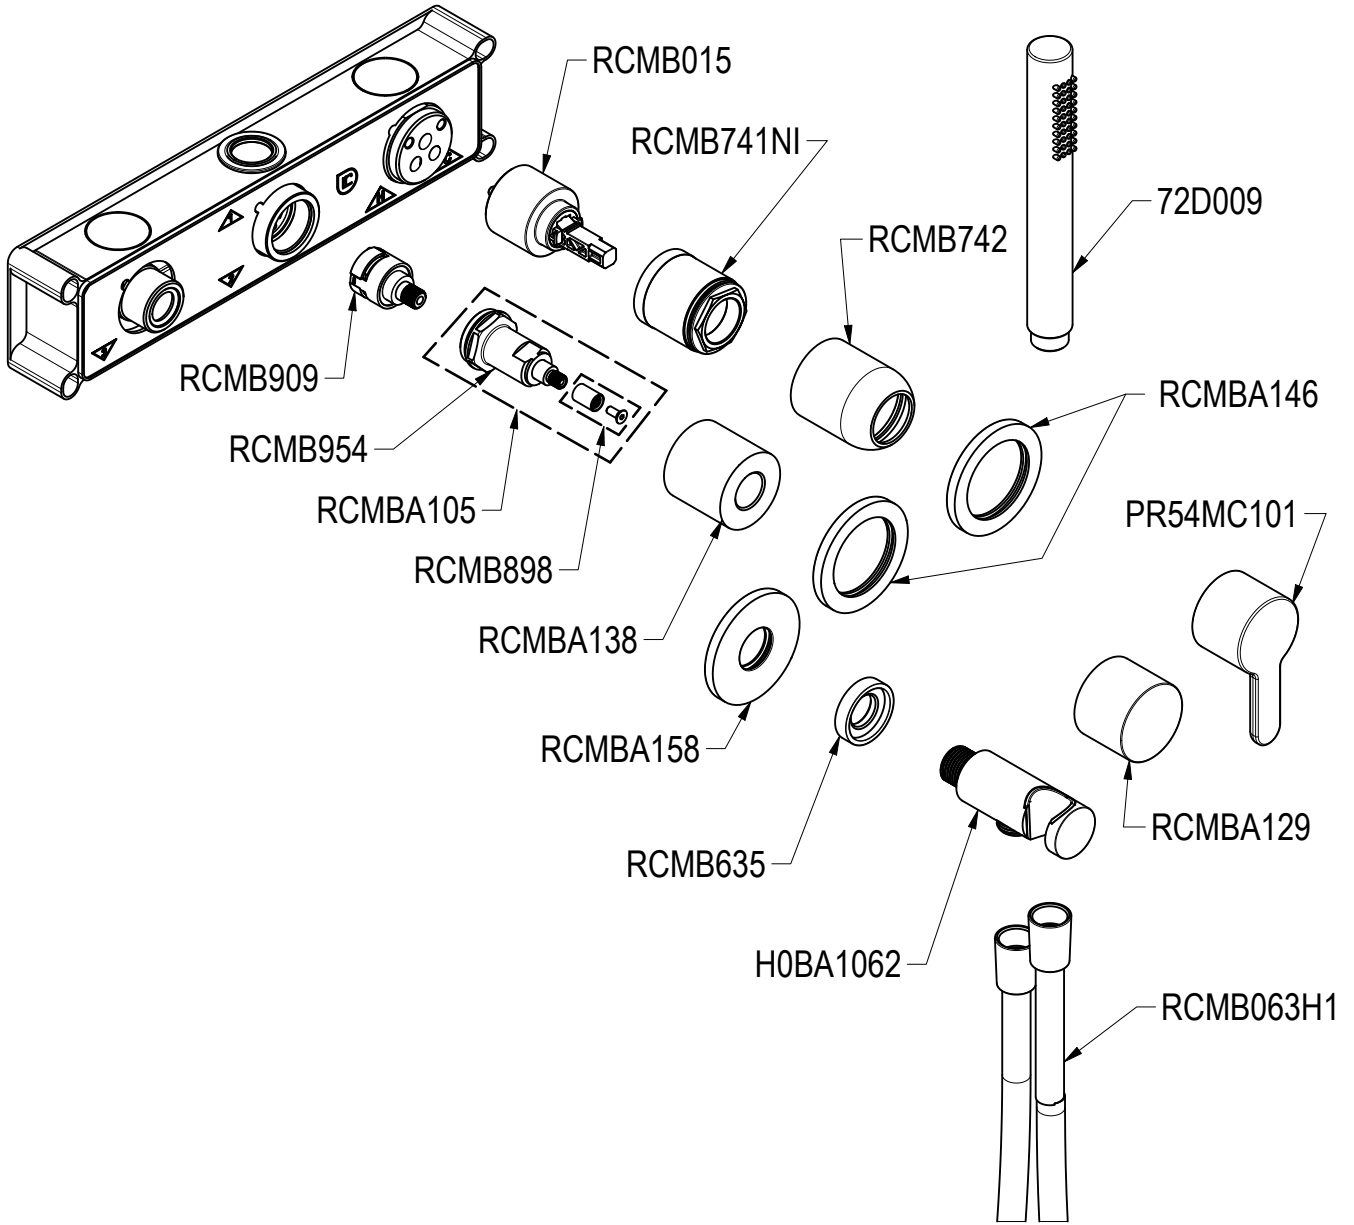

SCHEDA TECNICA / TECHNICAL DATA

RUBINETTERIE RITMONIO S.R.L. si riserva tutti i diritti connessi con il presente documento e con l'oggetto o la materia ivi rappresentati con divieto di riprodurlo, utilizzarlo o renderlo accessibile a terzi in assenza di previa autorizzazione. Disegno CAD non modificabile a mano

Ritmonio
Living a quality experience.
13019 VARALLO - (VC) - ITALY

SERIE
DIAMETRO35 ELEGANCE

CODICE
PR54GF201

DATA EMISSIONE
22/07/2021

DENOMINAZIONE
Miscelatore ad incasso per vasca/doccia
Built-in single lever bath/shower mixer