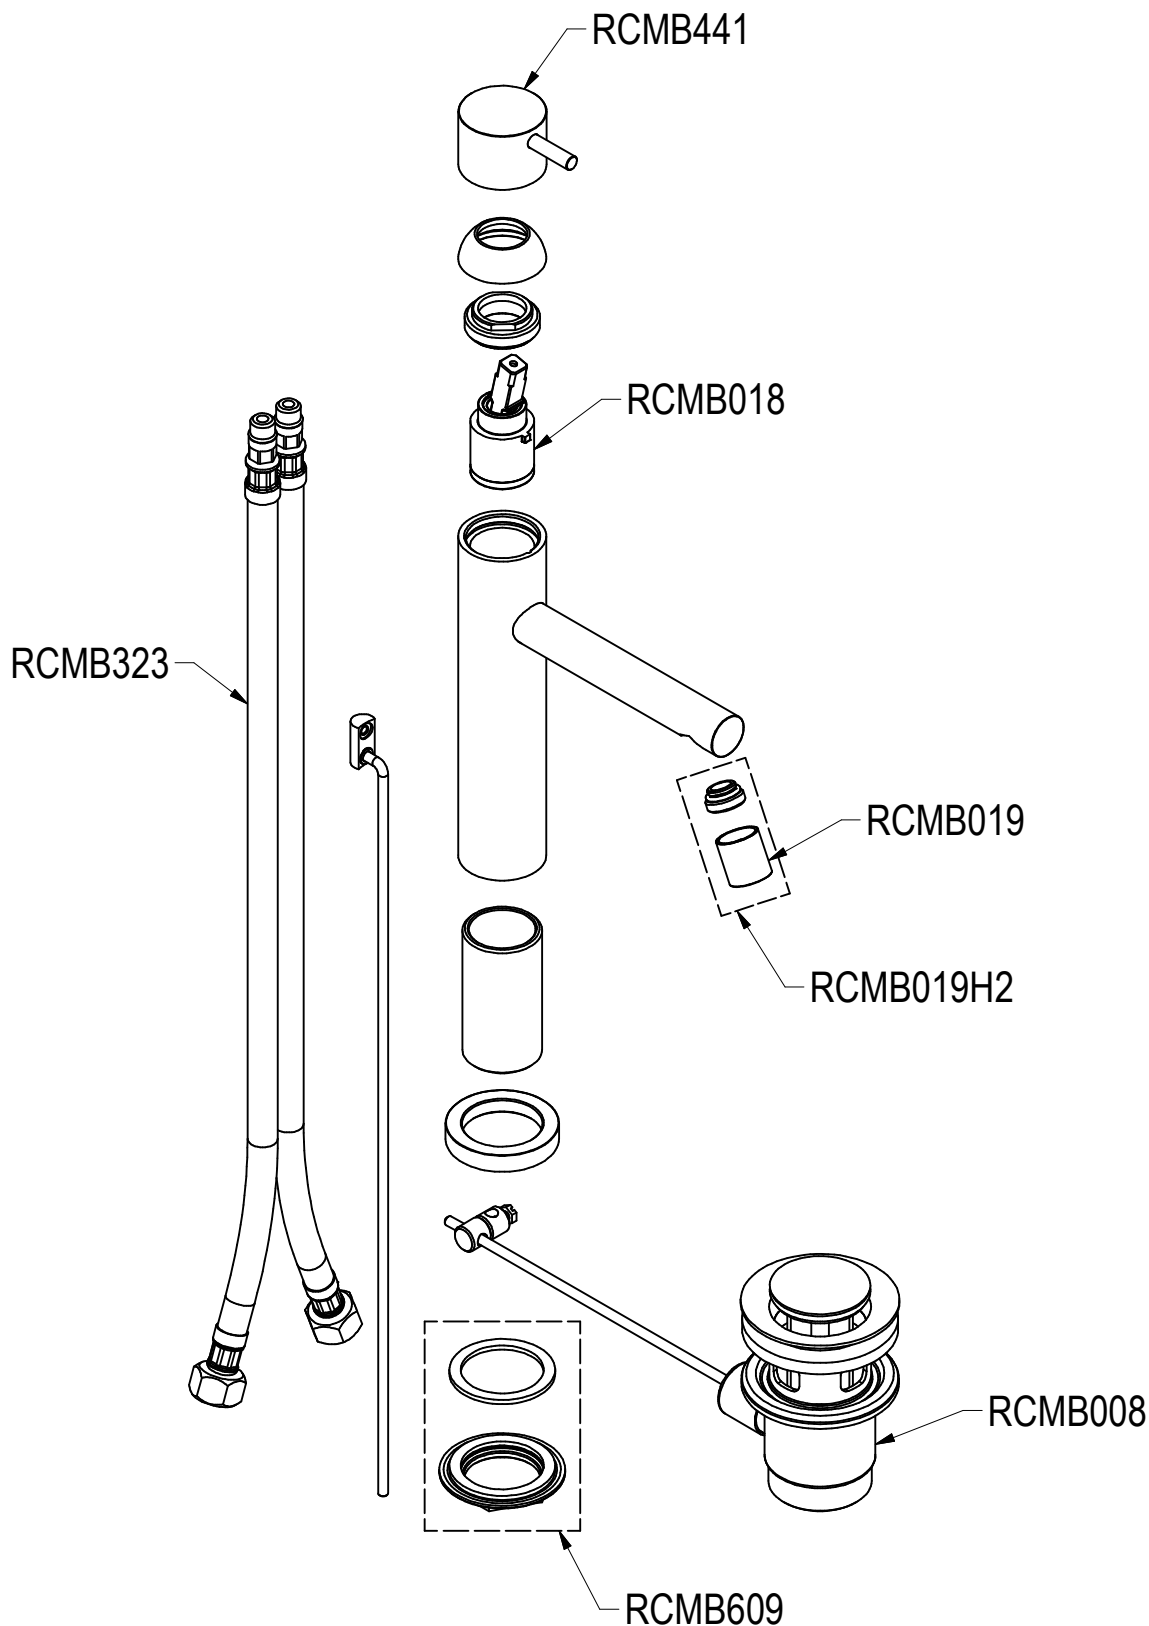

SCHEDA TECNICA / TECHNICAL DATA

RUBINETTERIE RITMONIO S.R.L. si riserva tutti i diritti connessi con il presente documento e con l'oggetto o la materia ivi rappresentati con divieto di riprodurlo, utilizzarlo o renderlo accessibile a terzi in assenza di previa autorizzazione. Disegno CAD non modificabile a mano

Ritmonio

Living a quality experience.

13019 VARALLO - (VC) - ITALY

SERIE	Ø35	CODICE	E0BA0121L E0BA0123L	DATA EMISSIONE	27/06/16
DENOMINAZIONE	Miscelatore monocomando per lavabo Single lever basin mixer				
REVISIONE	-	EMESSO	BIGLIA M.	APPROVATO	GIUSTO C.