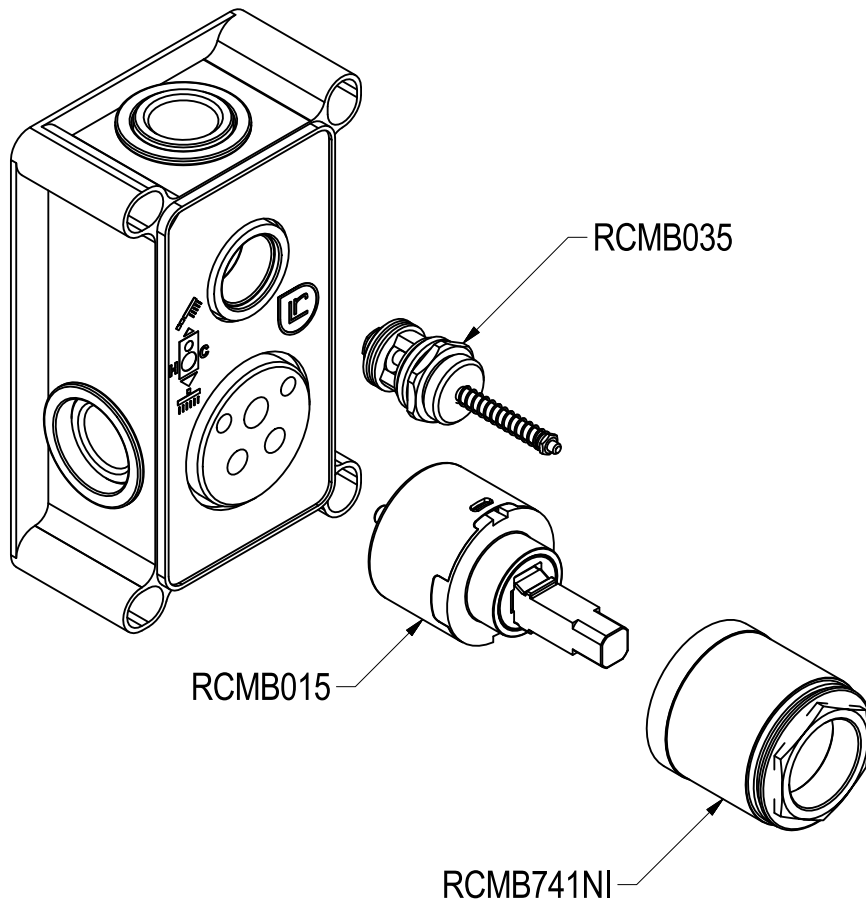

SCHEDA TECNICA / TECHNICAL DATA

RUBINETTERIE RITMONIO S.R.L. si riserva tutti i diritti connessi con il presente documento e con l'oggetto o la materia ivi rappresentati con divieto di riprodurlo, utilizzarlo o renderlo accessibile a terzi in assenza di previa autorizzazione. Disegno CAD non modificabile a mano

Ritmonio
Living a quality experience.
13019 VARALLO - (VC) - ITALY

SERIE BUILT-IN PARTS

CODICE E0BA0153

DATA EMISSIONE 30/07/2021

DENOMINAZIONE Parti interne mix incasso vasca/doccia
Inner parts built-in single lever bath/shower mixer