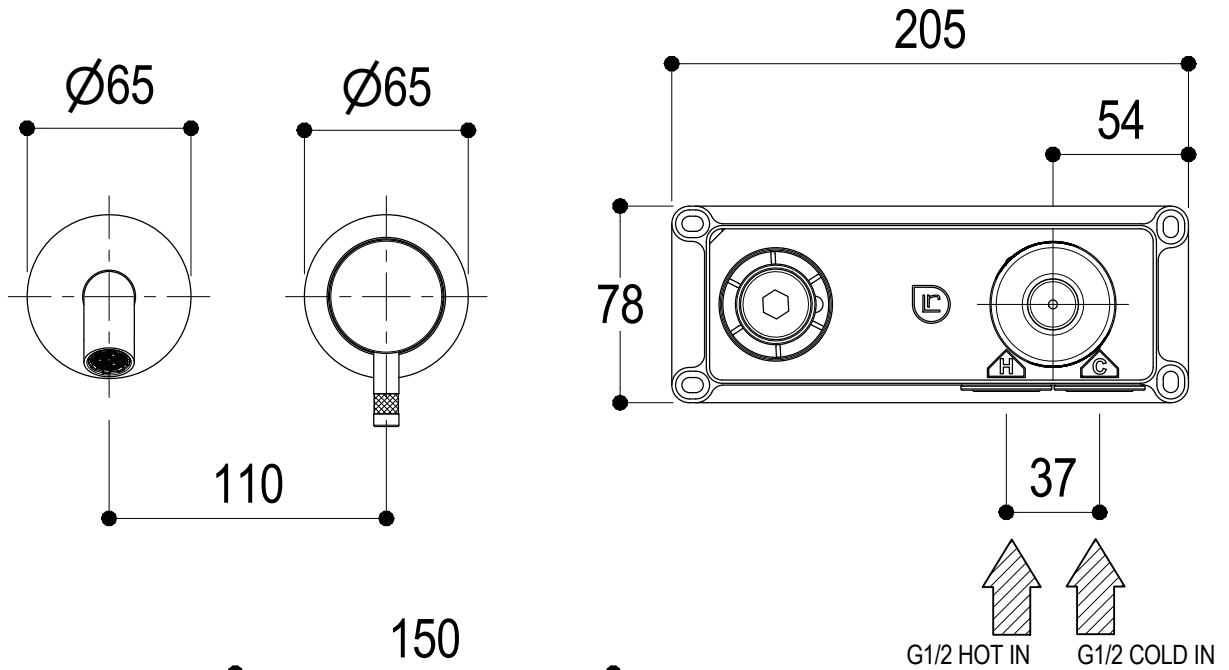

Ritmonio
Living a quality experience.
13019 VARALLO - (VC) - ITALY

SERIE ø35 INOX

CODICE EOBA0113SPC

DATA EMISSIONE 17/10/18

DENOMINAZIONE Miscelatore monocomando ad incasso per lavabo
Built-in single lever basin mixer

Living a quality experience.

13019 VARALLO - (VC) - ITALY

I diagrammi riportati di seguito riassumono i valori riscontrati durante le prove di portata dei seguenti articoli. Le prove sono state effettuate con pressioni che variavano da 1 a 5 bar e in posizione di acqua miscelata

The following diagrams sum up the values, taken from flow tests of the following items. Tests were conducted with pressure variations from 1 to 5 bar and with mixed water.

Ø35 INOX

Art. E0BA0113SPC-E0BA0114SPC