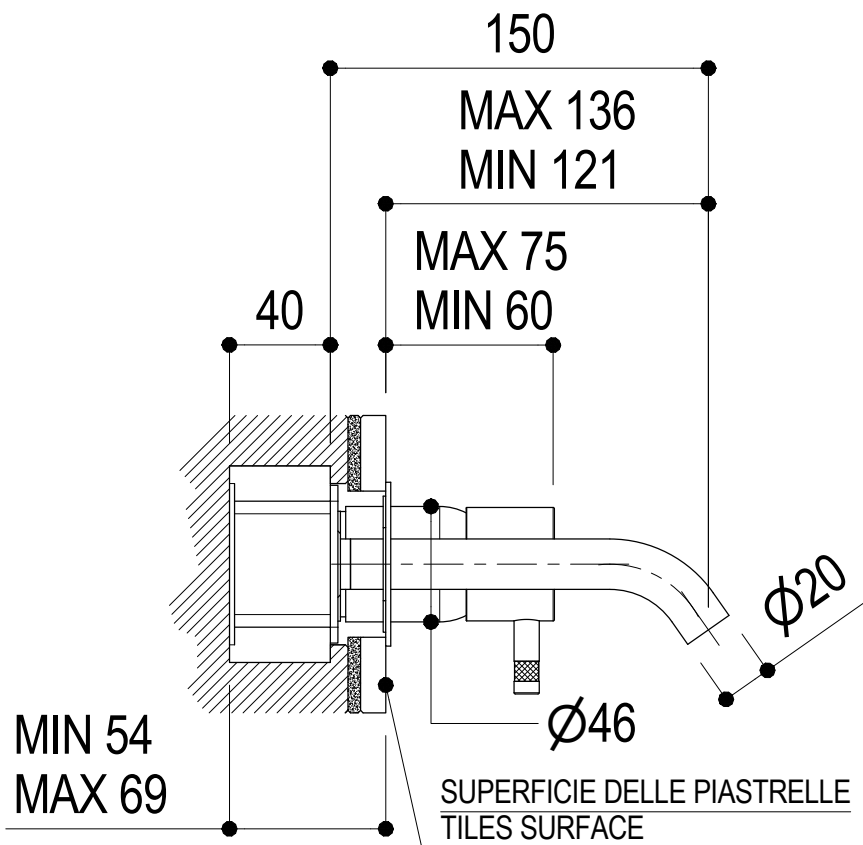

Ritmonio
Living a quality experience.
13019 VARALLO - (VC) - ITALY

SERIE ø35 INOX

CODICE EOBA0113SPC

DATA EMISSIONE 17/10/18

DENOMINAZIONE Miscelatore monocomando ad incasso per lavabo
Built-in single lever basin mixer

Living a quality experience.

13019 VARALLO - (VC) - ITALY

I diagrammi riportati di seguito riassumono i valori riscontrati durante le prove di portata dei seguenti articoli. Le prove sono state effettuate con pressioni che variavano da 1 a 5 bar e in posizione di acqua miscelata

The following diagrams sum up the values, taken from flow tests of the following items. Tests were conducted with pressure variations from 1 to 5 bar and with mixed water.

Ø35 INOX

Art. E0BA0113SPC-E0BA0114SPC