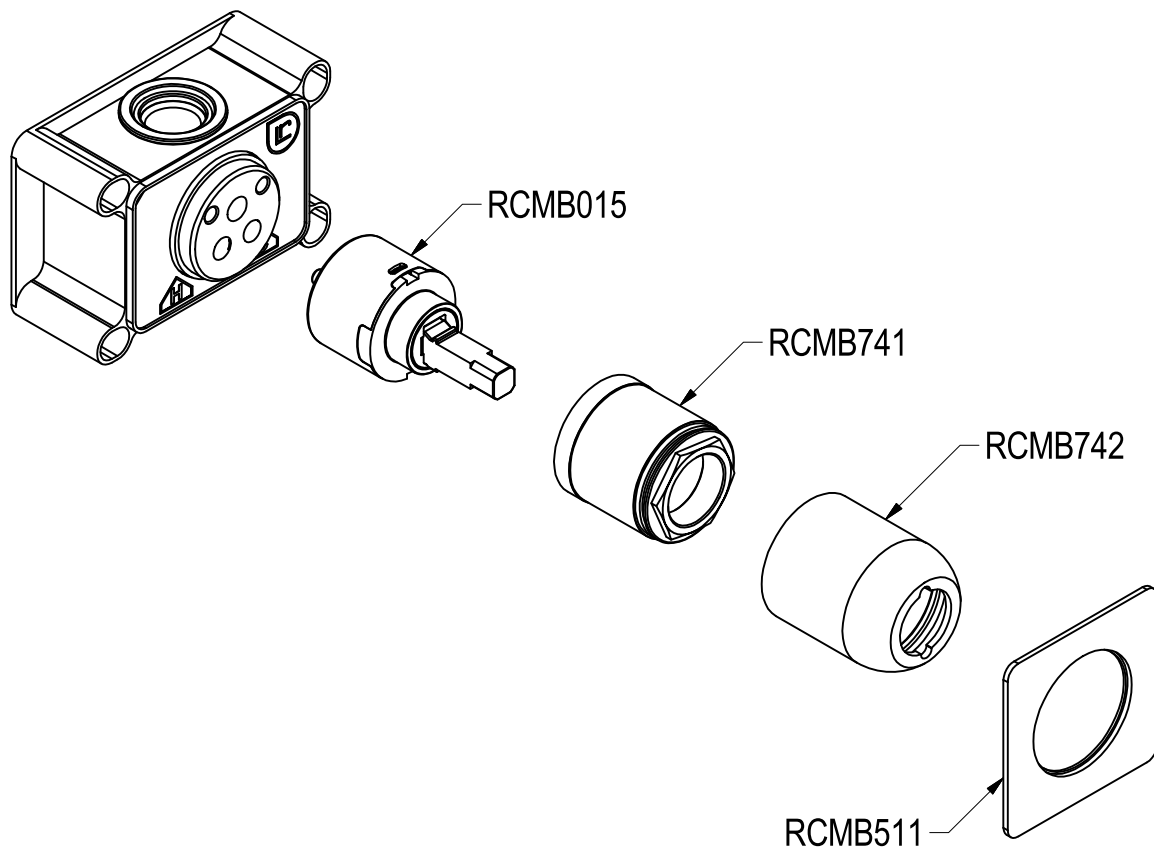

SCHEDA TECNICA / TECHNICAL DATA

RUBINETTERIE RITMONIO S.R.L. si riserva tutti i diritti connessi con il presente documento e con l'oggetto o la materia ivi rappresentati con divieto di riprodurlo, utilizzarlo o renderlo accessibile a terzi in assenza di previa autorizzazione. Disegno CAD non modificabile a mano

SERIE	HAPTIC	CODICE	PR43FM201	DATA EMISSIONE	09/06/16
DENOMINAZIONE	Miscelatore monocomando ad incasso per doccia Built-in single lever shower mixer			REVISIONE	1
					24/10/16