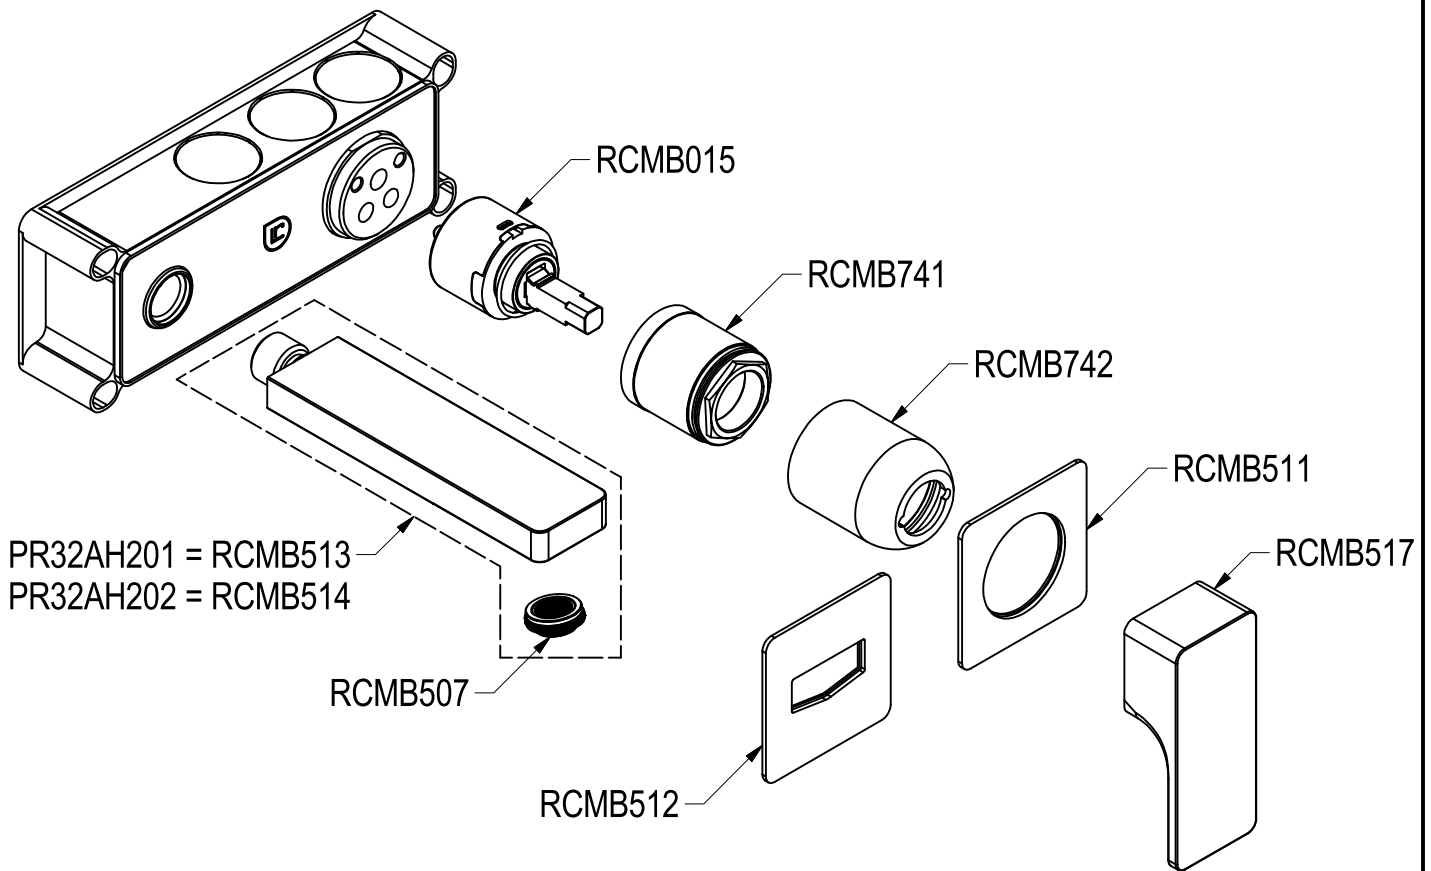

SCHEDA TECNICA / TECHNICAL DATA

RUBINETTERIE RITMONIO S.R.L. si riserva tutti i diritti connessi con il presente documento e con l'oggetto o la materia ivi rappresentati con divieto di riprodurlo, utilizzarlo o renderlo accessibile a terzi in assenza di previa autorizzazione. Disegno CAD non modificabile a mano

Ritmonio
Living a quality experience.
13019 VARALLO - (VC) - ITALY

SERIE	GLITTER	CODICE	PR32AH201-202	DATA EMISSIONE	29/02/16
DENOMINAZIONE	Miscelatore monocomando ad incasso per lavabo Built-in single lever basin mixer			REVISIONE	1
					13/10/16