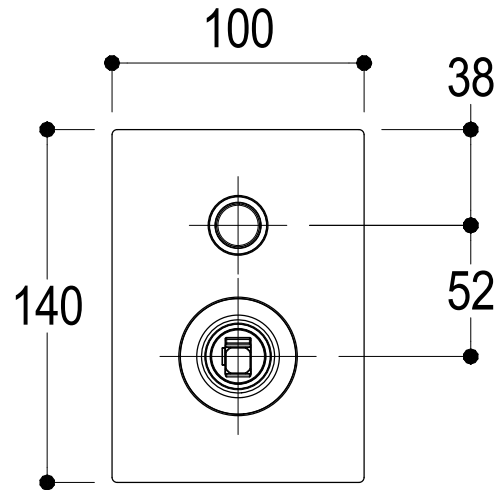

Vista ISO

Ritmonio
Living a quality experience.
13019 VARALLO - (VC) - ITALY

SERIE
DIAMETRO35 IMPRONTE

CODICE
PR51GM101

DATA EMISSIONE
02/02/2021

DENOMINAZIONE
Miscelatore monocomando ad incasso per doccia
Built-in single lever shower mixer

Living a quality experience.

13019 VARALLO - (VC) - ITALY

I diagrammi riportati di seguito riassumono i valori riscontrati durante le prove di portata dei seguenti articoli. Le prove sono state effettuate con pressioni che variavano da 1 a 5 bar e in posizione di acqua miscelata