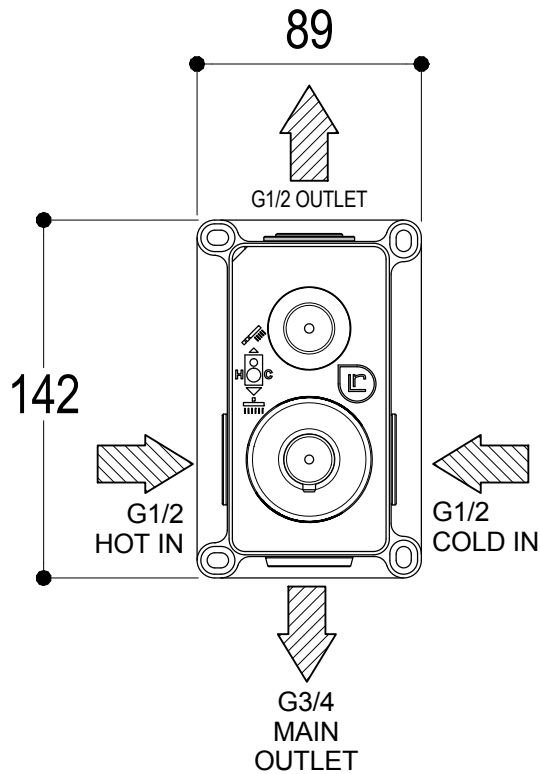

Vista ISO

Ritmonio
Living a quality experience.
13019 VARALLO - (VC) - ITALY

SERIE
DIAMETRO35 IMPRONTE

CODICE
PR51GM101

DATA EMISSIONE
02/02/2021

DENOMINAZIONE
Miscelatore monocomando ad incasso per doccia
Built-in single lever shower mixer