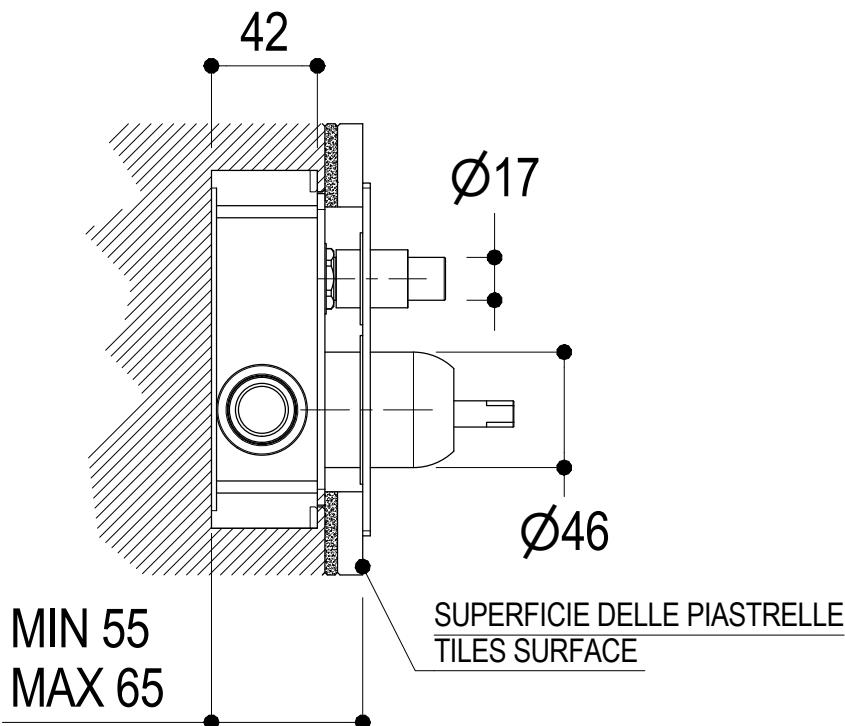

Vista ISO

Ritmonio
Living a quality experience.
13019 VARALLO - (VC) - ITALY

SERIE
DIAMETRO35 IMPRONTE

CODICE
PR51GM101

DATA EMISSIONE
02/02/2021

DENOMINAZIONE
Miscelatore monocomando ad incasso per doccia
Built-in single lever shower mixer

Living a quality experience.

13019 VARALLO - (VC) - ITALY

I diagrammi riportati di seguito riassumono i valori riscontrati durante le prove di portata dei seguenti articoli. Le prove sono state effettuate con pressioni che variavano da 1 a 5 bar e in posizione di acqua miscelata