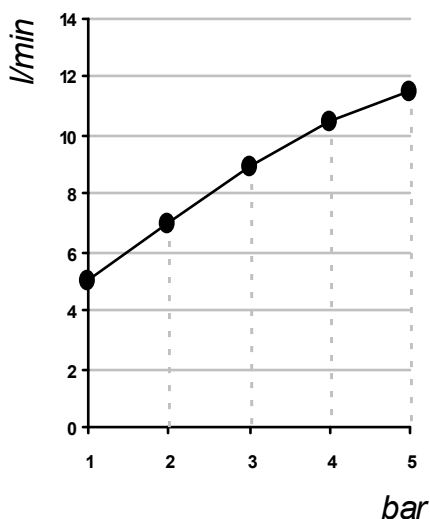

Doccetta / Hand shower

bar	1	2	3	4	5
l/min	5	7	9	10.5	11.5