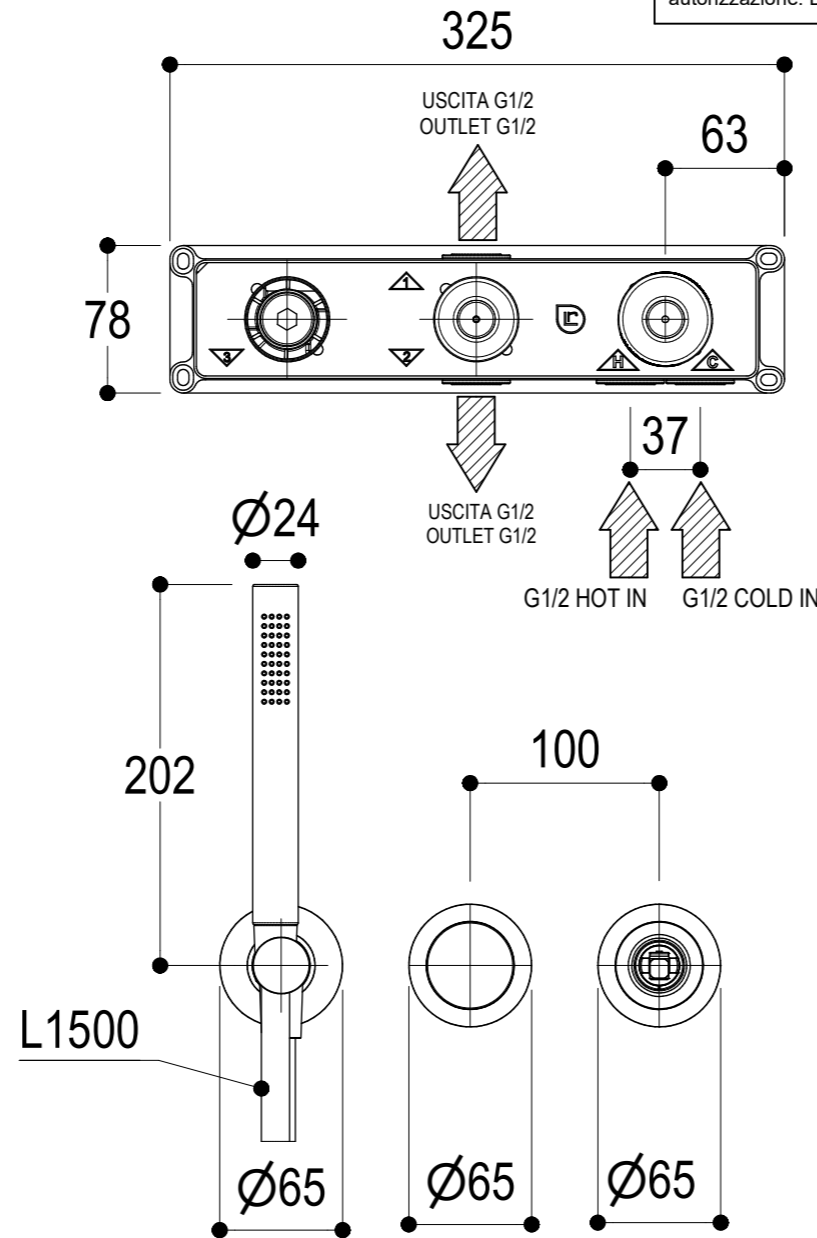

 Living a quality experience. 13019 VARALLO - (VC) - ITALY	SERIE DIAMETRO35 IMPRONTE	CODICE PR51GQ201	DATA EMISSIONE 22/06/2021
	DENOMINAZIONE Miscelatore ad incasso per vasca/doccia Built-in single lever bath/shower mixer		REVISIONE 2 04/04/2024