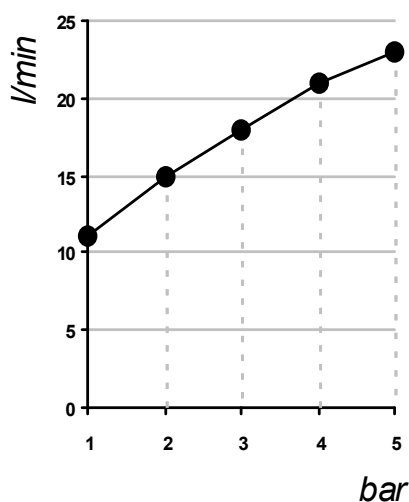

Uscita principale / Main outlet

bar	1	2	3	4	5
l/min	11	15	18	21	23

REVISIONE

2

DATA EMISSIONE

02/05/2024