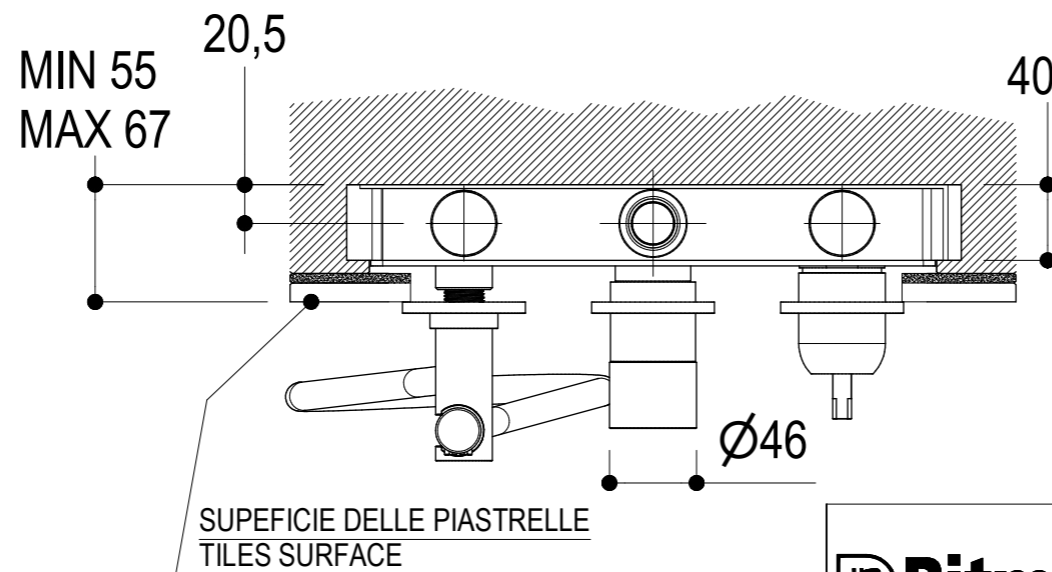

 Living a quality experience. 13019 VARALLO - (VC) - ITALY	SERIE DIAMETRO35 IMPRONTE	CODICE PR51GQ201	DATA EMISSIONE 22/06/2021
	DENOMINAZIONE Miscelatore ad incasso per vasca/doccia Built-in single lever bath/shower mixer		REVISIONE 2 04/04/2024