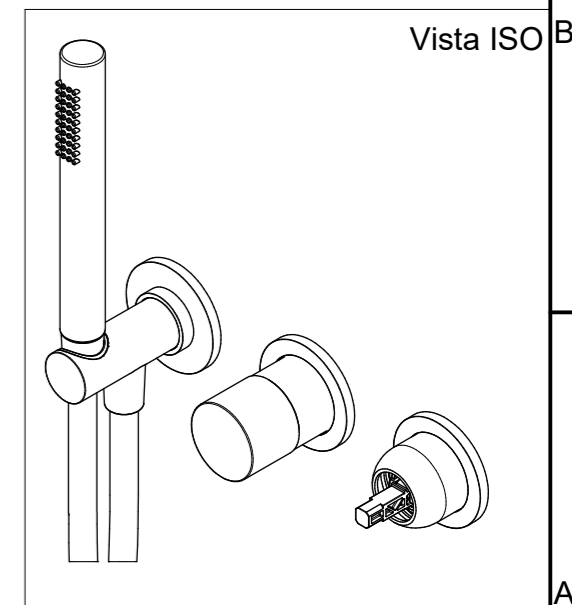

 Living a quality experience. 13019 VARALLO - (VC) - ITALY	SERIE DIAMETRO35 IMPRONTE	CODICE PR51GQ201	DATA EMISSIONE 22/06/2021
	DENOMINAZIONE Miscelatore ad incasso per vasca/doccia Built-in single lever bath/shower mixer		REVISIONE 2 04/04/2024

Living a quality experience.

13019 VARALLO - (VC) - ITALY

I diagrammi riportati di seguito riassumono i valori riscontrati durante le prove di portata dei seguenti articoli. Le prove sono state effettuate con pressioni che variavano da 1 a 5 bar e in posizione di acqua miscelata

The following diagrams sum up the values, taken from flow tests of the following items. Tests were conducted with pressure variations from 1 to 5 bar and with mixed water.

Ø35 IMPRONTE

Art. PR51GQ201

Miscelatore monocomando ad incasso per vasca/doccia
Built-in single lever bath/shower mixer

Doccetta / Hand shower

bar	1	2	3	4	5
l/min	5	7	9	10.5	11.5

Uscita principale / Main outlet

bar	1	2	3	4	5
l/min	11	15	18	21	23

REVISIONE

2

DATA EMISSIONE

02/05/2024