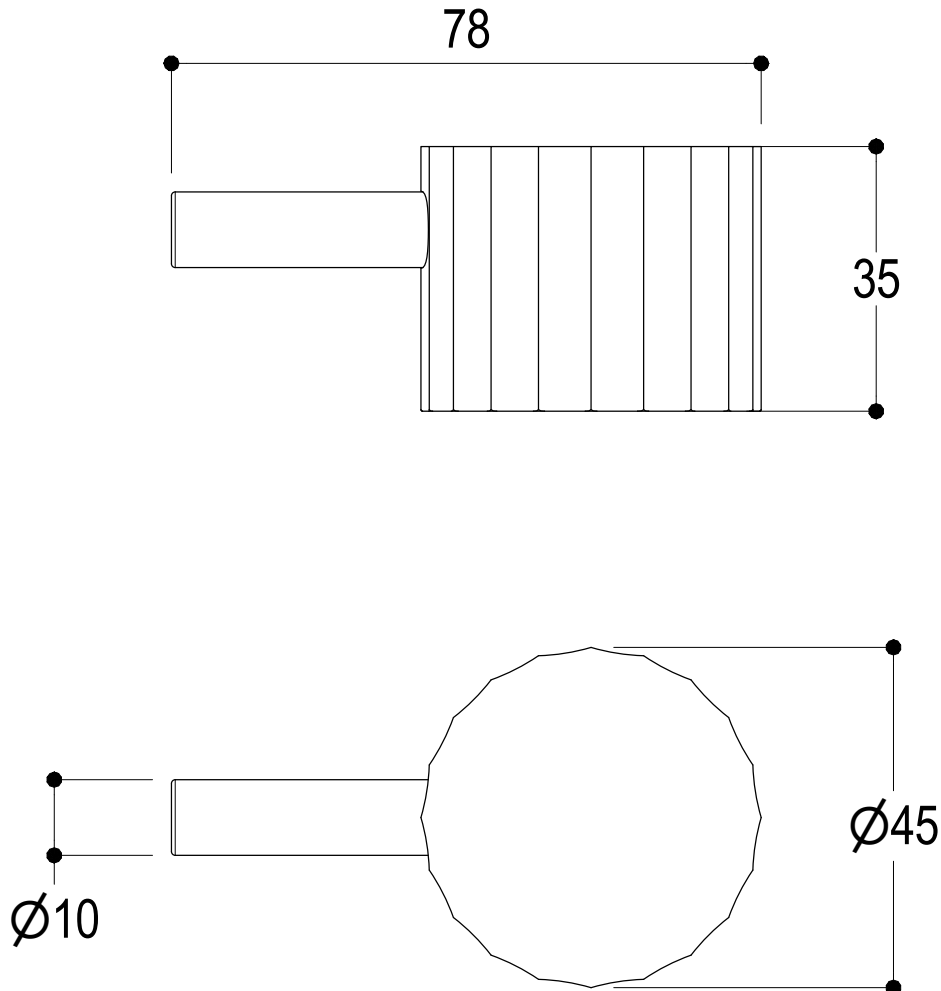

SCHEDA TECNICA / TECHNICAL DATA

RUBINETTERIE RITMONIO S.R.L. si riserva tutti i diritti connessi con il presente documento e con l'oggetto o la materia ivi rappresentati con divieto di riprodurlo, utilizzarlo o renderlo accessibile a terzi in assenza di previa autorizzazione. Disegno CAD non modificabile a mano

RUBINETTERIE RITMONIO S.R.L. will claim all rights related to the present document and with the object or subject represented therein with the prohibition of reproduction, use or disclosure to third parties without previous permission. The Cad plan is not alterable by hand