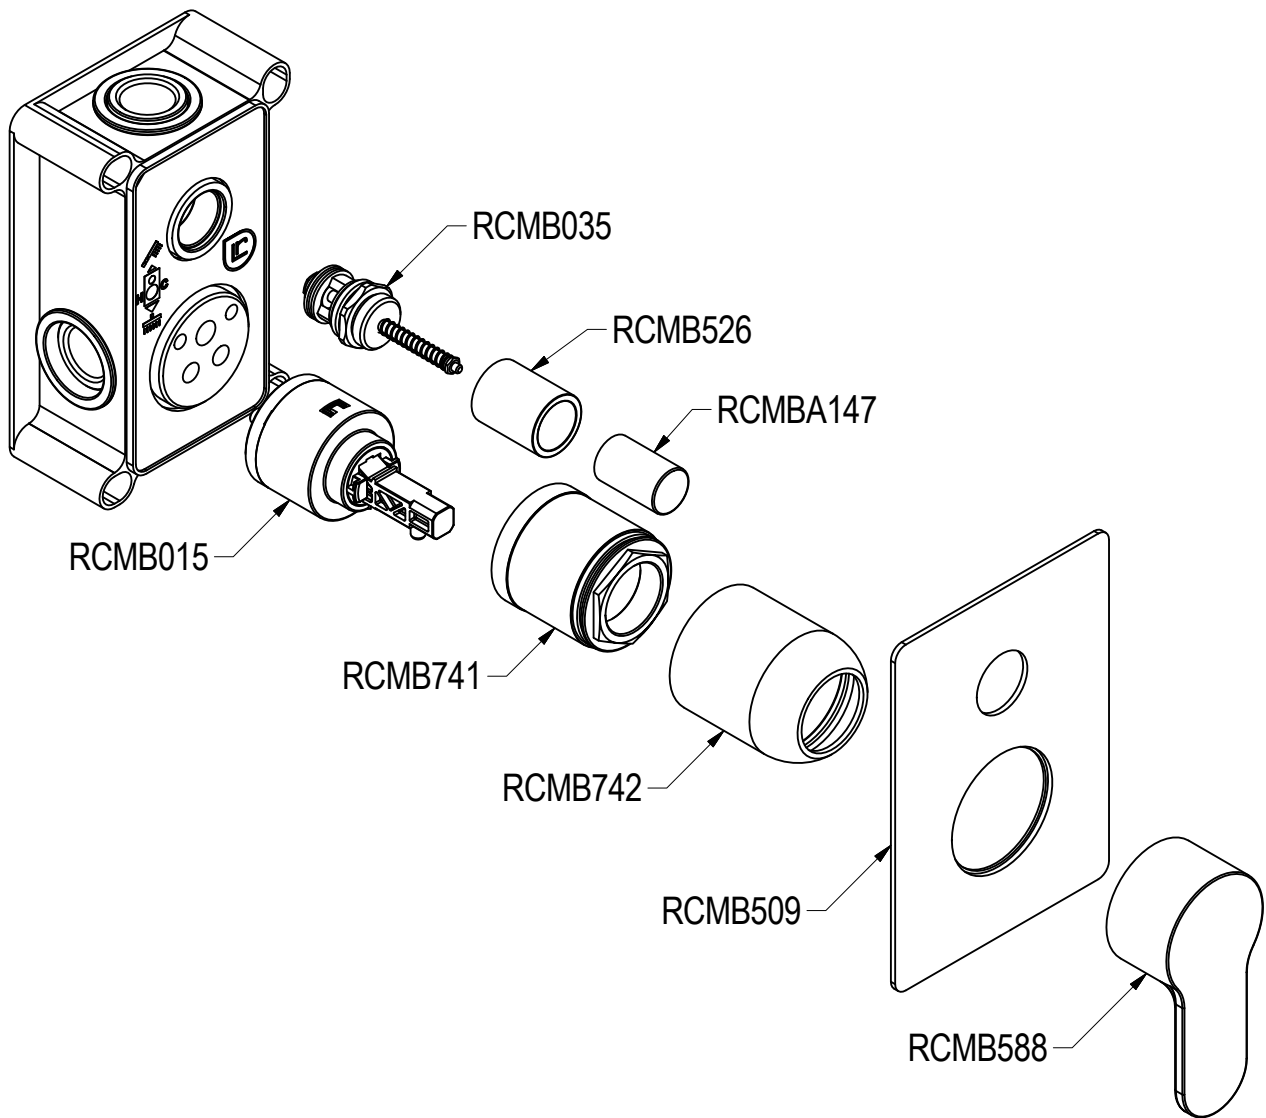

## SCHEDA TECNICA / TECHNICAL DATA

RUBINETTERIE RITMONIO S.R.L. si riserva tutti i diritti connessi con il presente documento e con l'oggetto o la materia ivi rappresentati con divieto di riprodurlo, utilizzarlo o renderlo accessibile a terzi in assenza di previa autorizzazione. Disegno CAD non modificabile a mano

**Ritmonio**  
Living a quality experience.  
13019 VARALLO - (VC) - ITALY

SERIE  
TAB

CODICE  
PR37GB 101

DATA EMISSIONE  
31/05/2016

DENOMINAZIONE  
Miscelatore monocomando incasso per vasca/doccia  
Built-in single lever bath/shower mixer