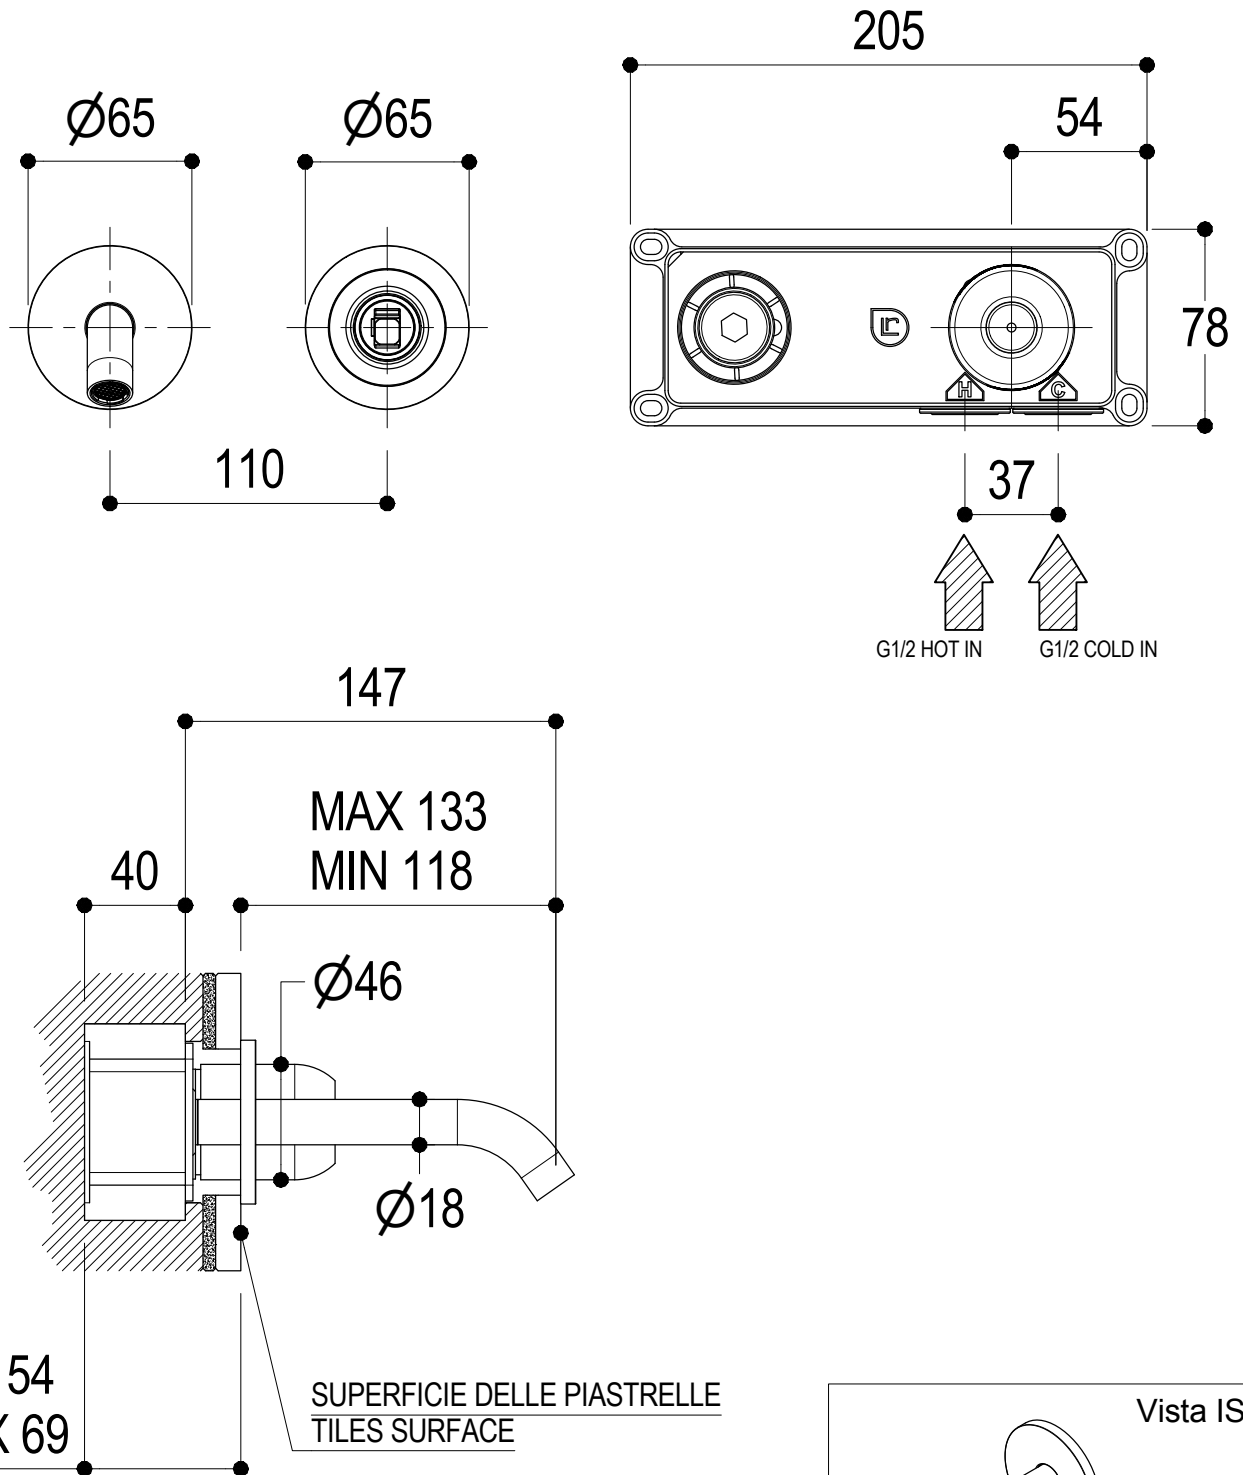

Ritmonio
Living a quality experience.
13019 VARALLO - (VC) - ITALY

SERIE
DIAMETRO35 IMPRONTE

CODICE
PR51AY201

DATA EMISSIONE
30/03/2020

DENOMINAZIONE
Miscelatore monocomando ad incasso per lavabo
Built-in single lever basin mixer