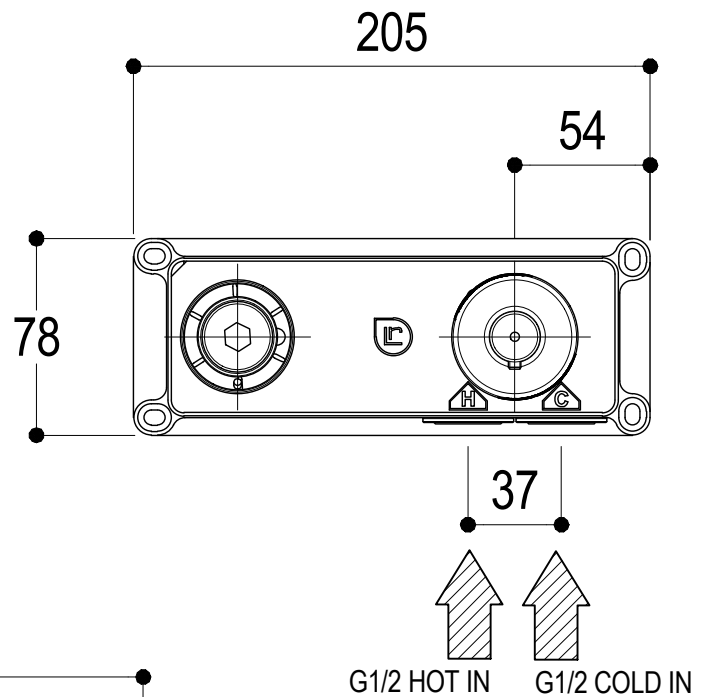

**Ritmonio**  
Living a quality experience.  
13019 VARALLO - (VC) - ITALY

SERIE TAORMINA

CODICE PR35AY202

DATA EMISSIONE 26/02/2018

DENOMINAZIONE Miscelatore monocomando ad incasso per lavabo  
Built-in single lever basin mixer