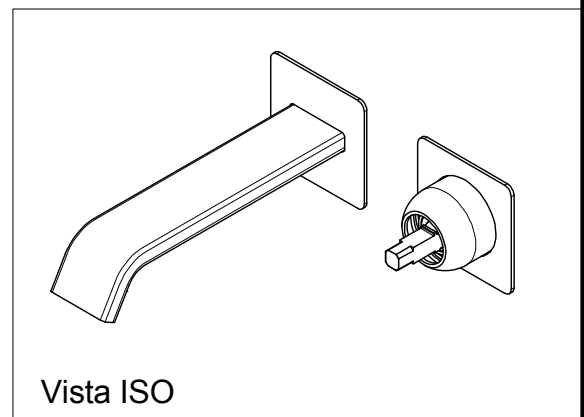

**Ritmonio**  
Living a quality experience.  
13019 VARALLO - (VC) - ITALY

SERIE TAORMINA

CODICE PR35AY202

DATA EMISSIONE 26/02/2018

DENOMINAZIONE Miscelatore monocomando ad incasso per lavabo  
Built-in single lever basin mixer