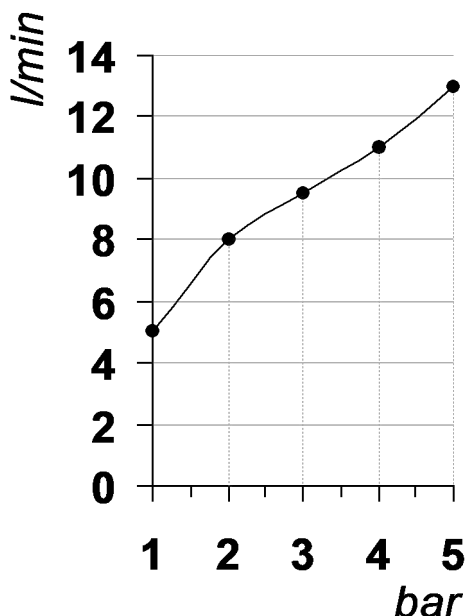

bar	1	2	3	4	5
l/min	5	8	9.5	11	13

REVISIONE

/

DATA EMISSIONE

09/06/2022