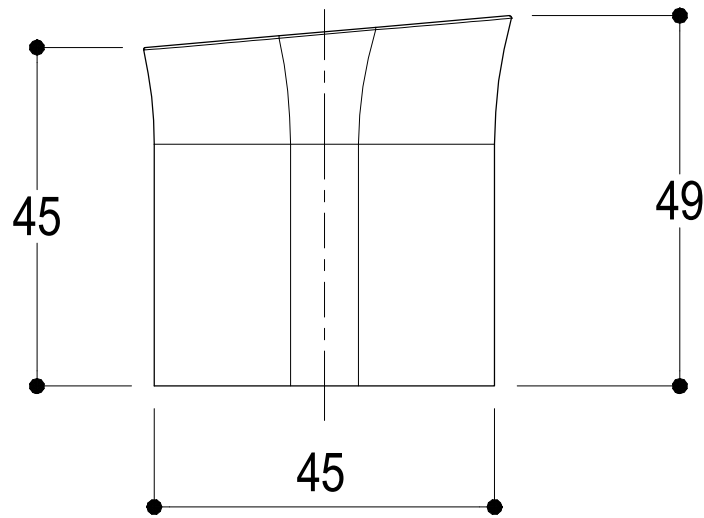

Ritmonio
Living a quality experience.
13019 VARALLO - (VC) - ITALY

SERIE TAORMINA

CODICE PR35MC001

DATA EMISSIONE 30/01/2018

DENOMINAZIONE Comando senza leva
Handle without lever

REVISIONE /
/