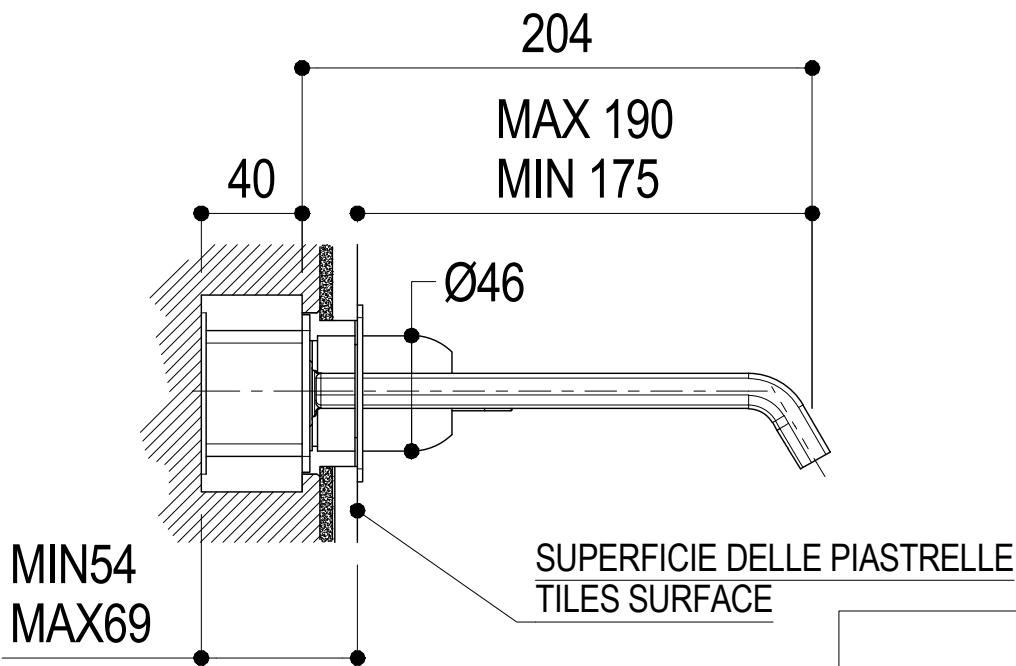

**Ritmonio**  
Living a quality experience.  
13019 VARALLO - (VC) - ITALY

SERIE TAORMINA

CODICE PR35AY202

DATA EMISSIONE 26/02/2018

DENOMINAZIONE Miscelatore monocomando ad incasso per lavabo  
Built-in single lever basin mixer