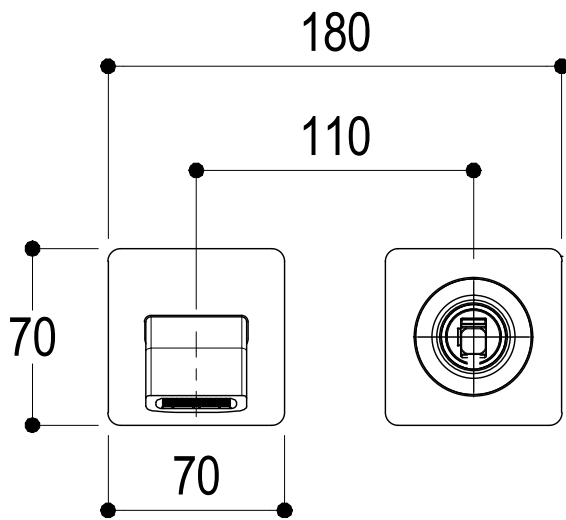

SCHEDA TECNICA / TECHNICAL DATA

RUBINETTERIE RITMONIO S.R.L. si riserva tutti i diritti connessi con il presente documento e con l'oggetto o la materia ivi rappresentati con divieto di riprodurlo, utilizzarlo o renderlo accessibile a terzi in assenza di previa autorizzazione. Disegno CAD non modificabile a mano

RUBINETTERIE RITMONIO S.R.L. will claim all rights related to the present document and with the object or subject represented therein with the prohibition of reproduction, use or disclosure to third parties without previous permission. The Cad plan is not alterable by hand

Ritmonio
Living a quality experience.
13019 VARALLO - (VC) - ITALY

SERIE TAORMINA

CODICE PR35AY202

DATA EMISSIONE 26/02/2018

DENOMINAZIONE Miscelatore monocomando ad incasso per lavabo
Built-in single lever basin mixer

REVISIONE 1
18/10/2019