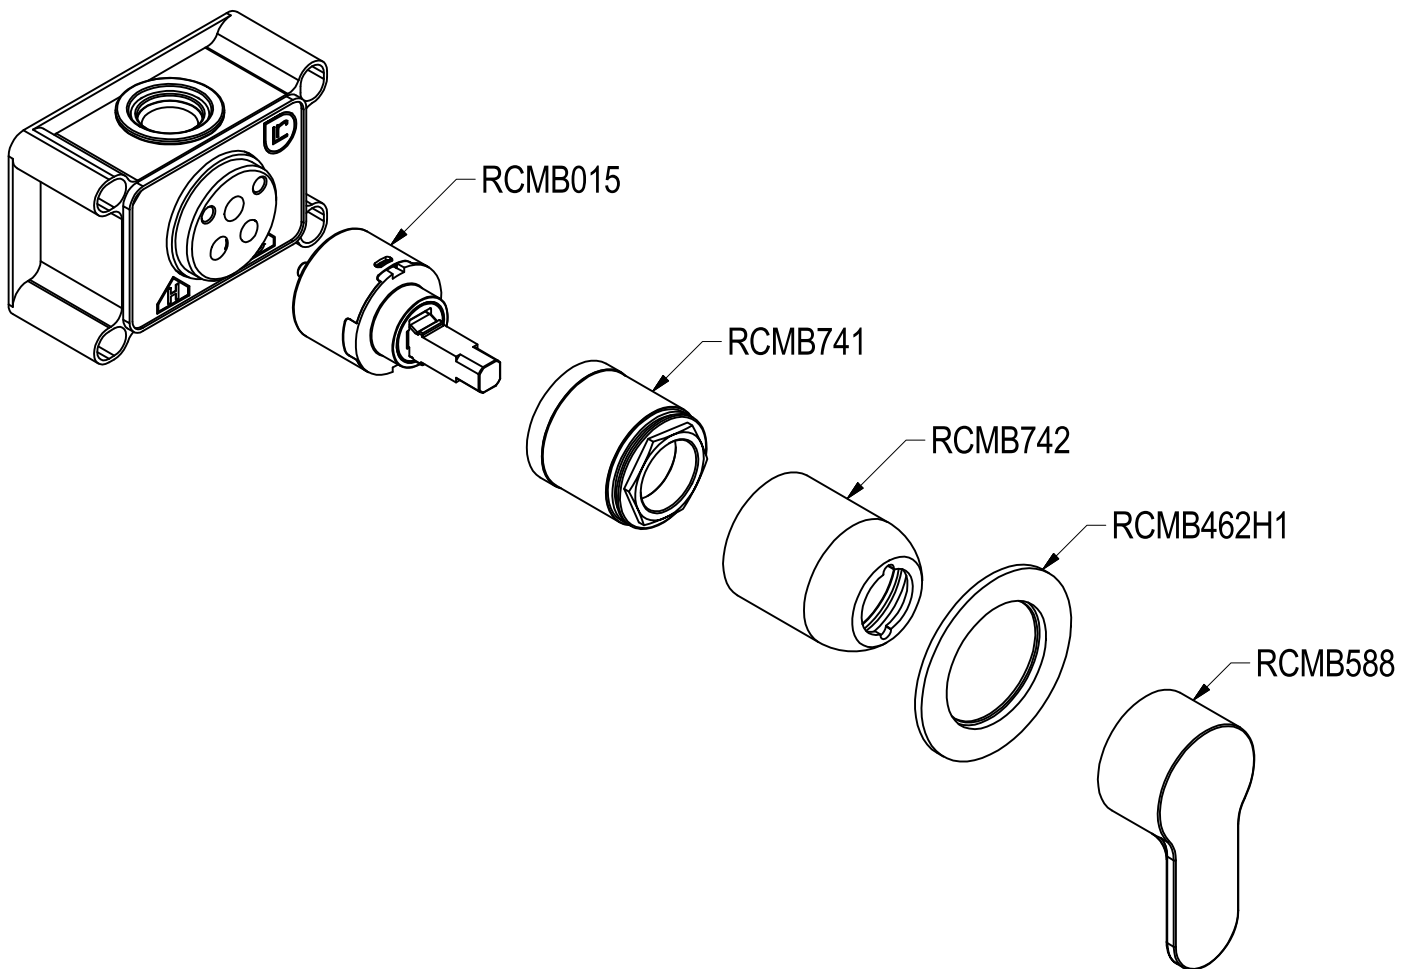

SCHEDA TECNICA / TECHNICAL DATA

RUBINETTERIE RITMONIO S.R.L. si riserva tutti i diritti connessi con il presente documento e con l'oggetto o la materia ivi rappresentati con divieto di riprodurlo, utilizzarlo o renderlo accessibile a terzi in assenza di previa autorizzazione. Disegno CAD non modificabile a mano

Ritmonio
Living a quality experience.
13019 VARALLO - (VC) - ITALY

SERIE
TAB

CODICE
PR37FB201

DATA EMISSIONE
31/05/2016

DENOMINAZIONE
Miscelatore monocomando incasso doccia
Built-in single lever shower mixer