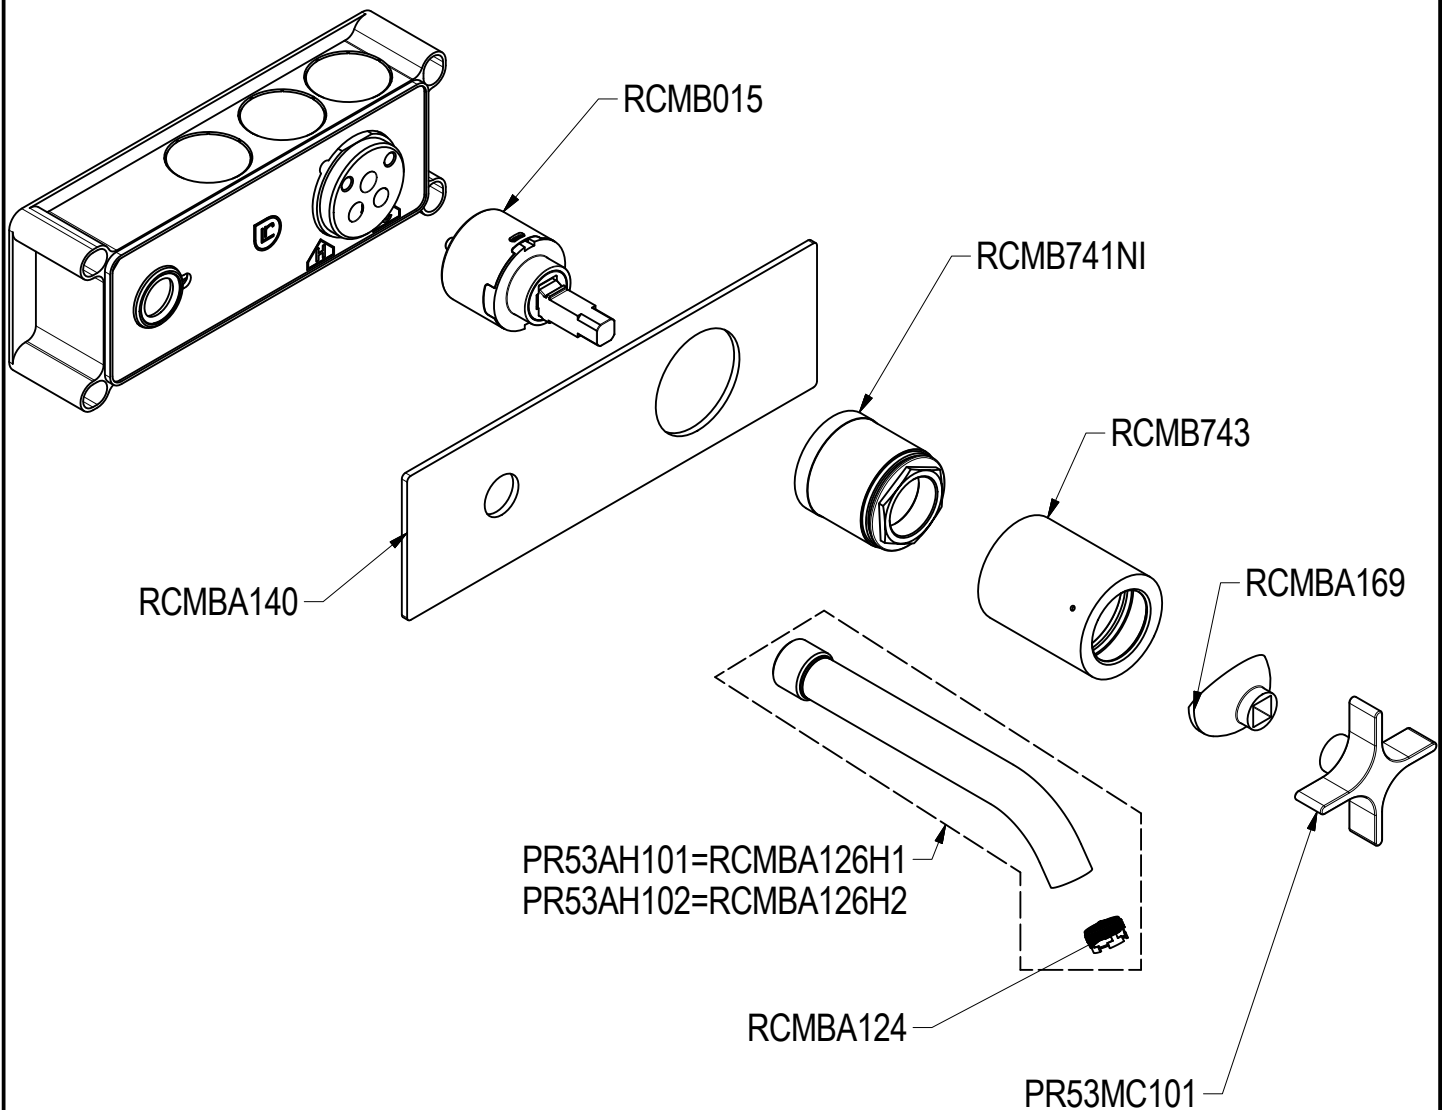

Ritmonio
Living a quality experience.
13019 VARALLO - (VC) - ITALY

SERIE
DIAMETRO35 CROSS

CODICE
PR53AH101-AH102

DATA EMISSIONE
22/07/2021

DENOMINAZIONE
Miscelatore monocomando ad incasso per lavabo
Built-in single lever basin mixer