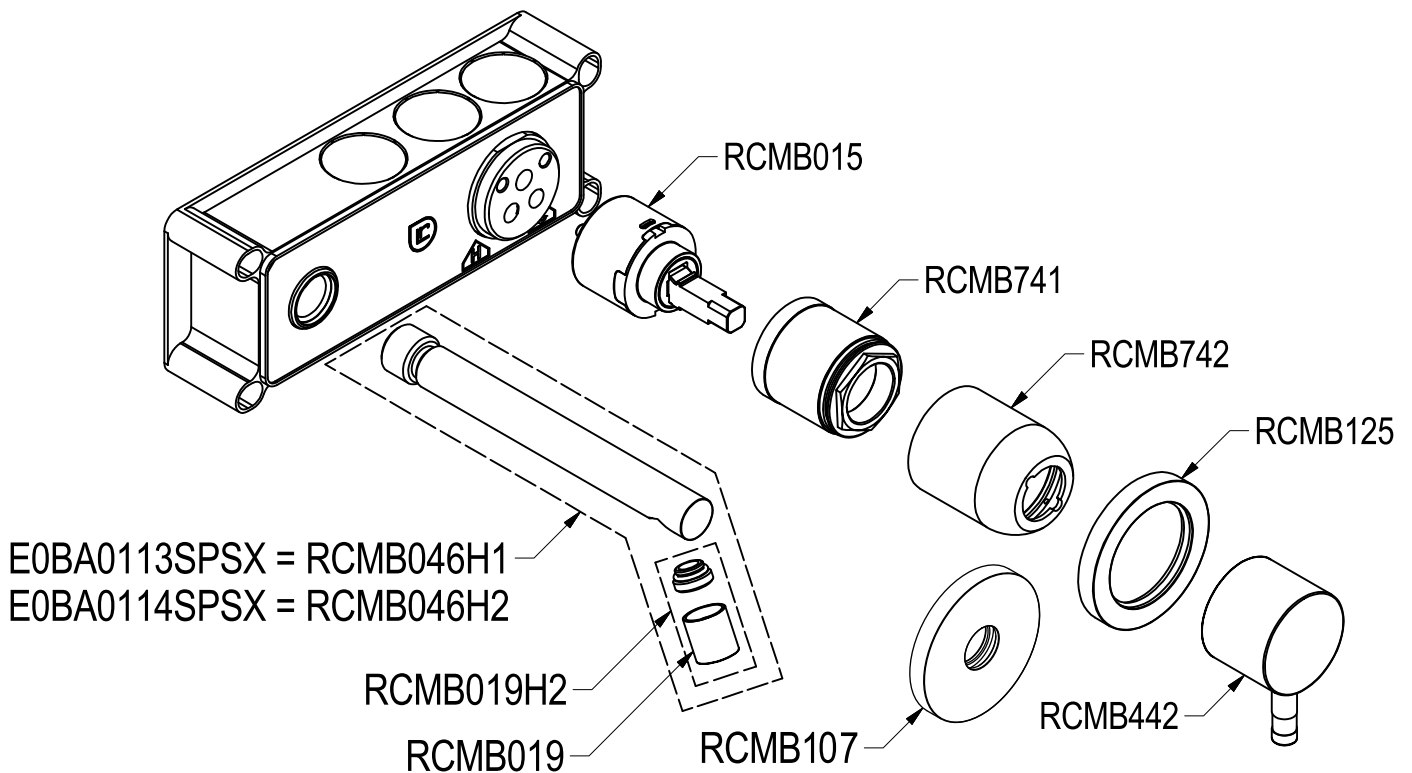

SCHEDA TECNICA / TECHNICAL DATA

RUBINETTERIE RITMONIO S.R.L. si riserva tutti i diritti connessi con il presente documento e con l'oggetto o la materia ivi rappresentati con divieto di riprodurlo, utilizzarlo o renderlo accessibile a terzi in assenza di previa autorizzazione. Disegno CAD non modificabile a mano

Ritmonio
Living a quality experience.
13019 VARALLO - (VC) - ITALY

SERIE Ø35

CODICE E0BA0113SPSX-0114SPSX

DATA EMISSIONE 28/06/16

DENOMINAZIONE Miscelatore monocomando ad incasso per lavabo
Built-in single lever basin mixer