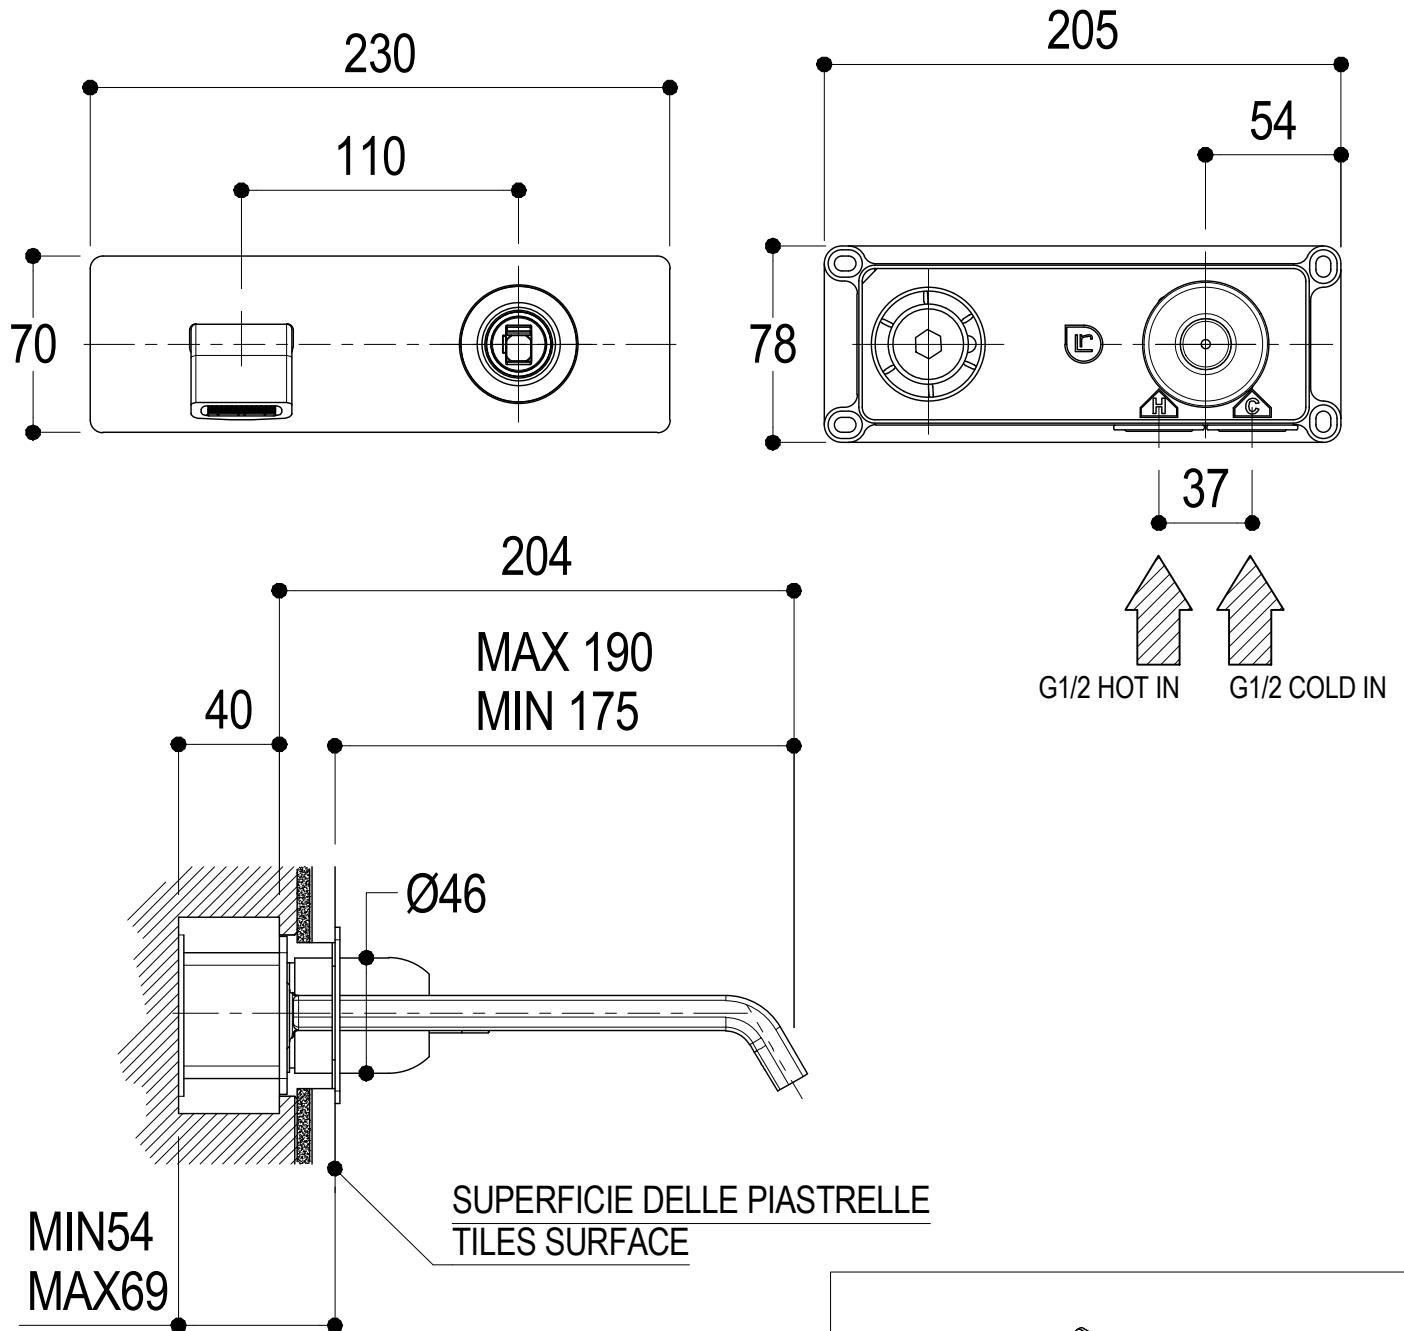

Ritmonio
Living a quality experience.
13019 VARALLO - (VC) - ITALY

SERIE TAORMINA

CODICE PR35AY102

DATA EMISSIONE 26/02/18

DENOMINAZIONE Miscelatore monocomando ad incasso per lavabo
Built-in single lever basin mixer