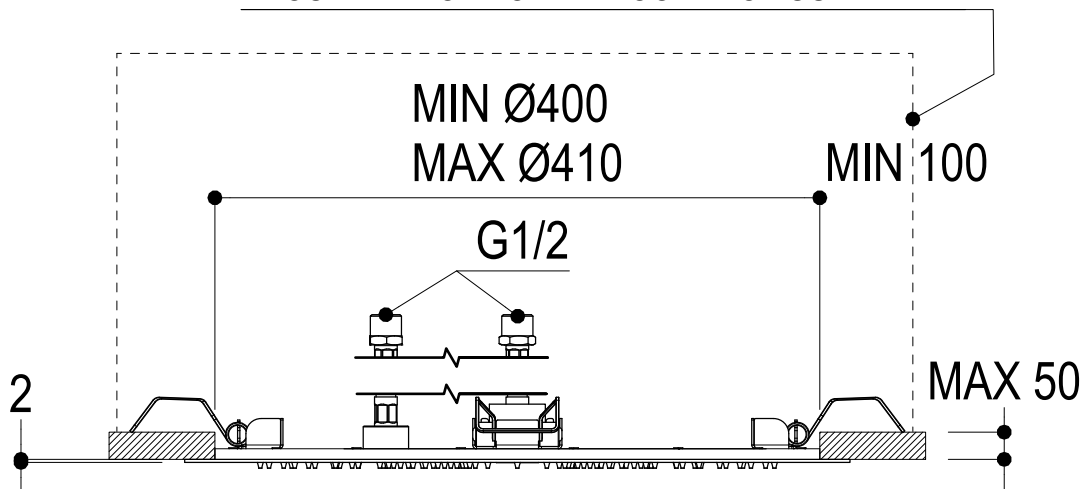

Vista ISO

INGOMBRO PER IL CORRETTO FUNZIONAMENTO
ENCUMBRANCE FOR THE CORRECT USE

Ritmonio
Living a quality experience.
13019 VARALLO - (VC) - ITALY

SERIE SOFFIONI

CODICE 75T013

DATA EMISSIONE 18/03/2025

DENOMINAZIONE Soffione incasso a soffitto
Built-in ceiling mounted shower head