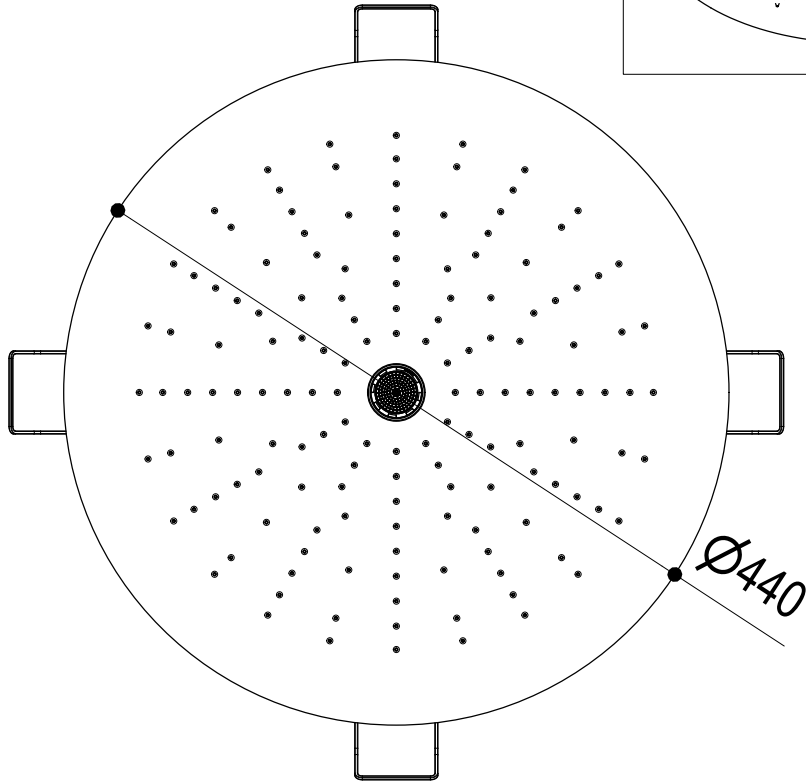

Vista ISO

INGOMBRO PER IL CORRETTO FUNZIONAMENTO
ENCUMBRANCE FOR THE CORRECT USE

Ritmonio
Living a quality experience.
13019 VARALLO - (VC) - ITALY

SERIE SOFFIONI

CODICE 75T013

DATA EMISSIONE 18/03/2025

DENOMINAZIONE Soffione incasso a soffitto
Built-in ceiling mounted shower head