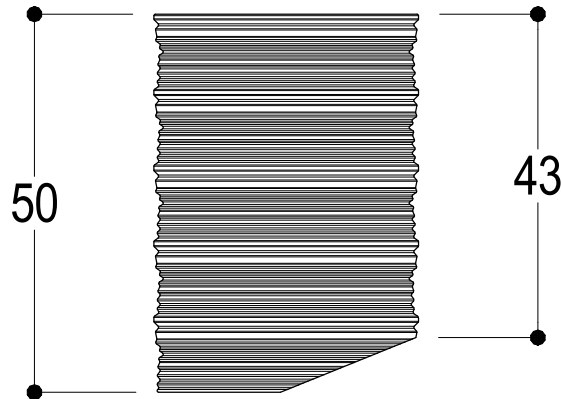

SCHEDA TECNICA / TECHNICAL DATA

RUBINETTERIE RITMONIO S.R.L. si riserva tutti i diritti connessi con il presente documento e con l'oggetto o la materia ivi rappresentati con divieto di riprodurlo, utilizzarlo o renderlo accessibile a terzi in assenza di previa autorizzazione. Disegno CAD non modificabile a mano

RUBINETTERIE RITMONIO S.R.L. will claim all rights related to the present document and with the object or subject represented therein with the prohibition of reproduction, use or disclosure to third parties without previous permission. The Cad plan is not alterable by hand